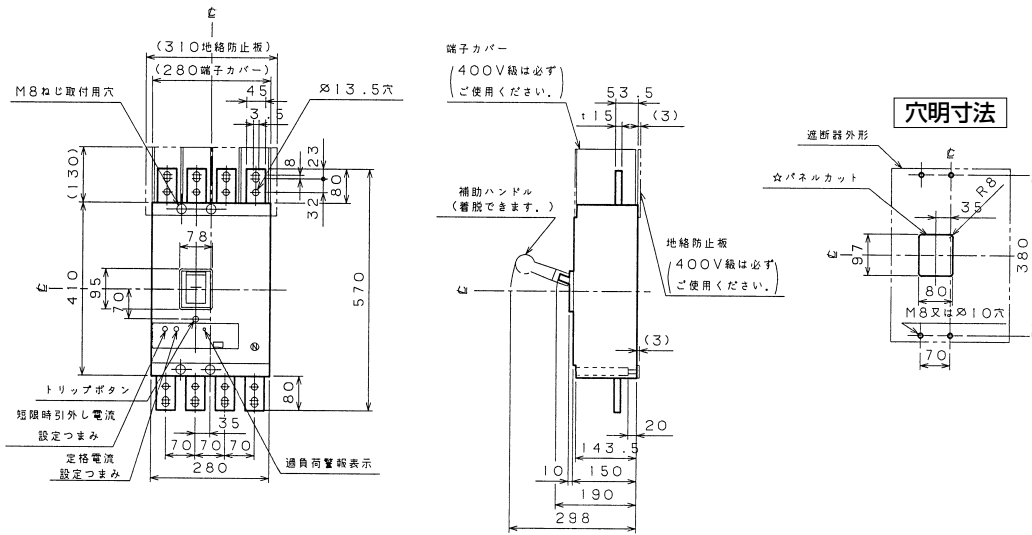

外形寸法図・動作特性曲線

■B-1204W

単位：mm

表面形

裏面形(SD)

バースタッド方向標準 (A方式) で出荷します。

埋込形(FP)

可調整部 (過負荷警報表示灯、定格電流設定つまみ等) が露出する穴付きも御要求により製作します。

バースタッド方向標準 (A方式) で出荷します。

B-1204W

パールテクト  
 ブレーカ  
 Eシリーズ  
 安全ブレーカ  
 ボックス  
 ブレーカ  
 単3中性線  
 欠相保護付  
 太陽光発電  
 システム用  
 電気温水器用  
 ミニ  
 ブレイカ  
 カル  
 F K  
 シリーズ  
 W  
 シリーズ  
 漏電警報付  
 無負荷時遮断機能付  
 スイッチ  
 具振番  
 外形寸法図  
 動作特性曲線  
 生産終了品