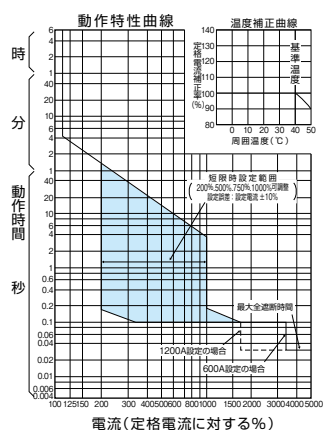

B-1204W

パールテクト
ブレーカ
Eシリーズ
安全ブレーカ
ボックス
ブレーカ
単3中性線
欠相保護付
太陽光発電
システム用
電気温水器用
ミニ
ブレイカ
カル
F K
シリーズ
W
シリーズ
漏電警報付
無負荷時遮断機能付
スイッチ
具振番
外形寸法図
動作特性曲線
生産終了品