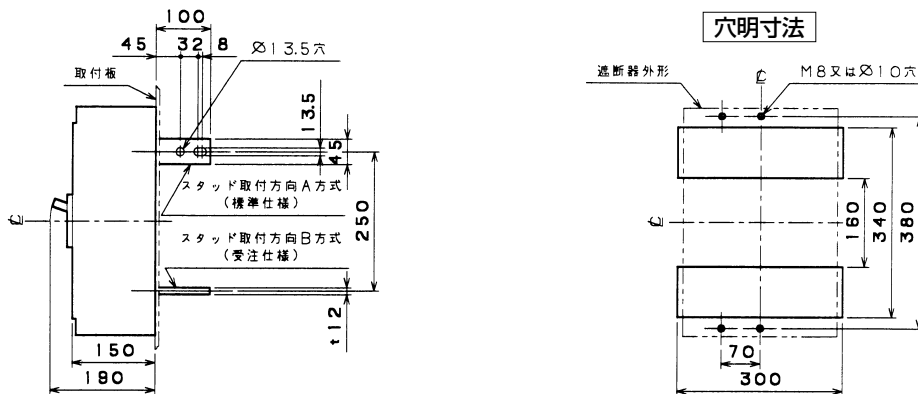

外形寸法図・動作特性曲線

■B-1204W

単位：mm

表面形

裏面形(SD)

バースタッド方向標準 (A方式) で出荷します。

埋込形(FP)

可調整部 (過負荷警報表示灯、定格電流設定つまみ等) が露出する穴付きも御要求により製作します。

バースタッド方向標準 (A方式) で出荷します。

B-1204W

パールテクト  
 ブレーカ  
 Eシリーズ  
 安全ブレーカ  
 ボックス  
 ブレーカ  
 単3中性線  
 欠相保護付  
 太陽光発電  
 システム用  
 電気温水器用  
 ミニ  
 ブレイカ  
 カル  
 F K  
 シリーズ  
 W  
 シリーズ  
 漏電警報付  
 無負荷時遮断機能付  
 スイッチ  
 具振番  
 外形寸法図  
 動作特性曲線  
 生産終了品