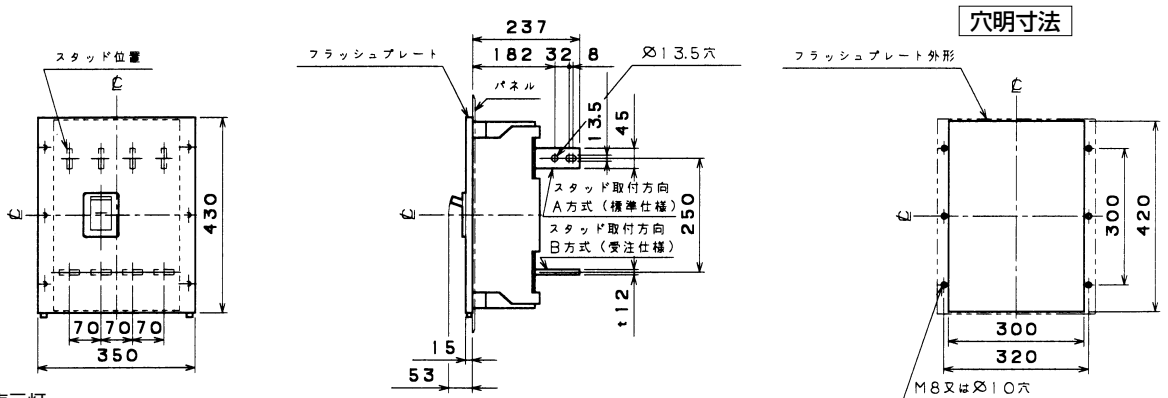

外形寸法図・動作特性曲線

■B-1204W

単位：mm

表面形

裏面形(SD)

バースタッド方向標準 (A方式) で出荷します。

埋込形(FP)

可調整部 (過負荷警報表示灯、定格電流設定つまみ等) が露出する穴付きも御要求により製作します。

バースタッド方向標準 (A方式) で出荷します。

B-1204W

パールテクト  
 ブレーカ  
 Eシリーズ  
 安全ブレーカ  
 ボックス  
 ブレーカ  
 単3中性線  
 欠相保護付  
 太陽光発電  
 システム用  
 電気温水器用  
 ミニ  
 ブレイカ  
 カル  
 F K  
 シリーズ  
 W  
 シリーズ  
 漏電警報付  
 無負荷時遮断機能付  
 スイッチ  
 具振番  
 外形寸法図  
 動作特性曲線  
 生産終了品