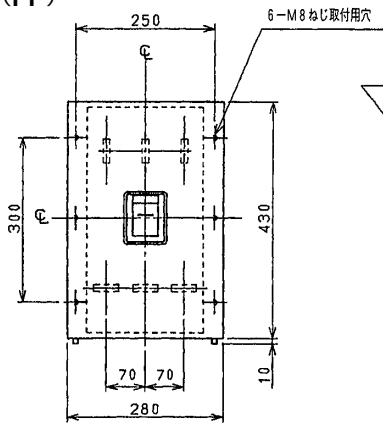

単位：mm

■B-1203WA

表面形

相間バリア：  
400V級は  
必ずご使用ください。

標準品

穴明寸法

裏面形(SD)

穴明寸法

表板穴明寸法

表板の高さは遮断器の底面より150mmの場合です。寸法は遮断器の窓枠に対して片側1mmの隙間をもたせた場合です。

埋込形(FP)

穴明寸法

B-1203WA

A

パルテック  
ブレーカ

安全ブレーカ  
Eシリーズ

スイッチ員  
張番

外形寸法図  
動作特性曲線

生産終了品