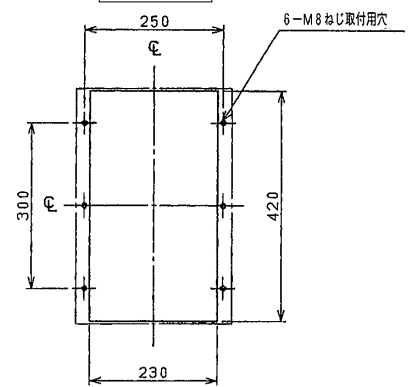

単位：mm

■B-1203WA

表面形

相間バリア：  
400V級は  
必ずご使用ください。

標準品

穴明寸法

裏面形(SD)

穴明寸法

表板穴明寸法

表板の高さは遮断器の底面より150mmの場合です。寸法は遮断器の窓枠に対して片側1mmの隙間をもたせた場合です。

埋込形(FP)

穴明寸法

B-1203WA

A

パルテック  
ブレーカ

安全ブレーカ  
Eシリーズ

スイッチ員  
張番

外形寸法図  
動作特性曲線

生産終了品