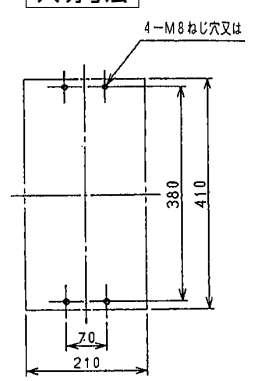

単位：mm

■B-1203WA

表面形

相間バリア：  
400V級は  
必ずご使用ください。

標準品

穴明寸法

裏面形(SD)

穴明寸法

表板穴明寸法

表板の高さは遮断器の底面より150mmの場合です。寸法は遮断器の窓枠に対して片側1mmの隙間をもたせた場合です。

埋込形(FP)

穴明寸法

B-1203WA

A

パルテック  
ブレーカ

安全ブレーカ  
Eシリーズ

スイッチ員  
張番

外形寸法図  
動作特性曲線

生産終了品