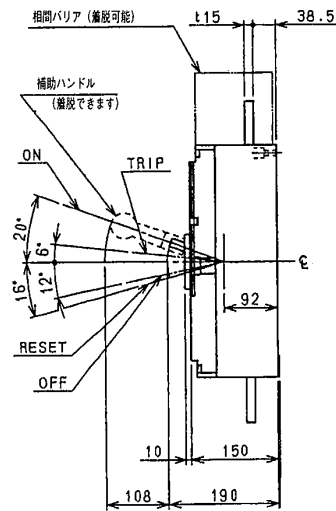

単位：mm

■B-1203WA

表面形

相間バリア：  
400V級は  
必ずご使用ください。

標準品

穴明寸法

裏面形(SD)

穴明寸法

表板穴明寸法

表板の高さは遮断器の底面より150mmの場合です。寸法は遮断器の窓枠に対して片側1mmの隙間をもたせた場合です。

埋込形(FP)

穴明寸法

B-1203WA

A

パルテック  
ブレーカ

安全ブレーカ  
Eシリーズ

スイッチ員  
張番

外形寸法図  
動作特性曲線

生産終了品