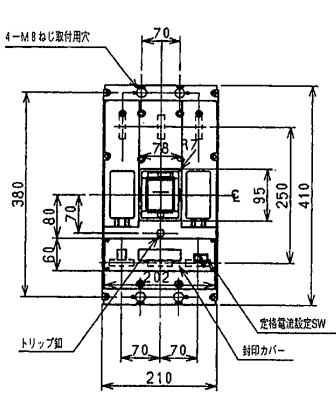

単位：mm

■B-1203WA

表面形

相間バリア：  
400V級は  
必ずご使用ください。

標準品

穴明寸法

裏面形(SD)

穴明寸法

表板穴明寸法

表板の高さは遮断器の底面より150mmの場合です。寸法は遮断器の窓枠に対して片側1mmの隙間をもたせた場合です。

埋込形(FP)

穴明寸法

B-1203WA

A

パルテック  
ブレーカ

安全ブレーカ  
Eシリーズ

スイッチ員  
張番

外形寸法図  
動作特性曲線

生産終了品