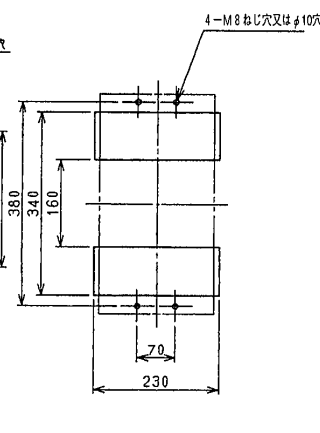

単位：mm

■B-1203WA

表面形

相間バリア：  
400V級は  
必ずご使用ください。

標準品

穴明寸法

裏面形(SD)

穴明寸法

表板穴明寸法

表板の高さは遮断器の底面より150mmの場合です。寸法は遮断器の窓枠に対して片側1mmの隙間をもたせた場合です。

埋込形(FP)

穴明寸法

B-1203WA

A

パルテック  
ブレーカ

安全ブレーカ  
Eシリーズ

スイッチ員  
張番

外形寸法図  
動作特性曲線

生産終了品