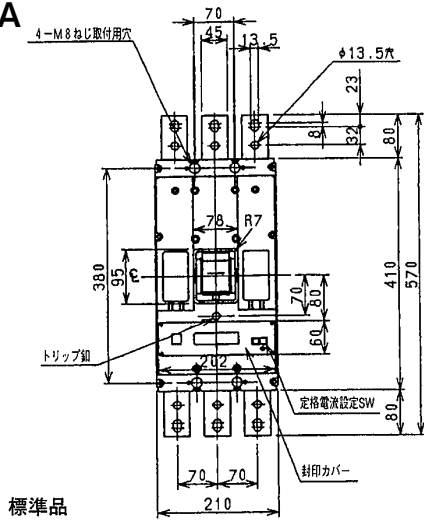

単位：mm

■B-1203WA

表面形

相間バリア：  
400V級は  
必ずご使用ください。

標準品

穴明寸法

裏面形(SD)

穴明寸法

表板穴明寸法

表板の高さは遮断器の底面より150mmの場合です。寸法は遮断器の窓枠に対して片側1mmの隙間をもたせた場合です。

埋込形(FP)

穴明寸法

B-1203WA

A

パルテック  
ブレーカ

安全ブレーカ  
Eシリーズ

スイッチ員  
張番

外形寸法図  
動作特性曲線

生産終了品