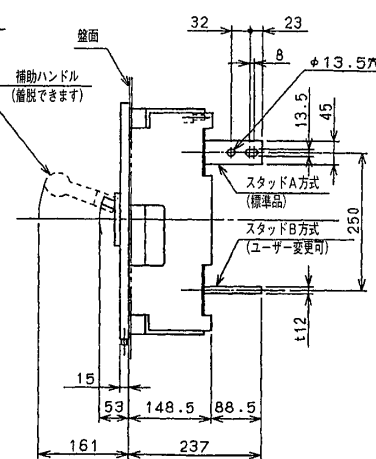

単位：mm

■B-1203WA

表面形

相間バリア：  
400V級は  
必ずご使用ください。

標準品

穴明寸法

裏面形(SD)

穴明寸法

表板穴明寸法

表板の高さは遮断器の底面より150mmの場合です。寸法は遮断器の窓枠に対して片側1mmの隙間をもたせた場合です。

埋込形(FP)

穴明寸法

B-1203WA

A

パルテック  
ブレーカ

安全ブレーカ  
Eシリーズ

スイッチ員  
張番

外形寸法図  
動作特性曲線

生産終了品