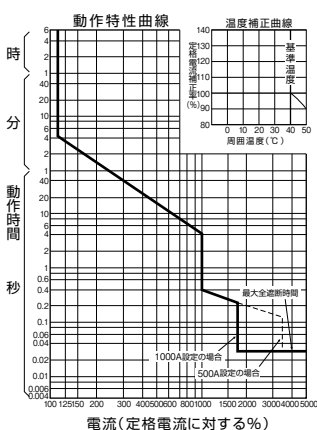

単位：mm

■B-1203WA

表面形

相間バリア：  
400V級は  
必ずご使用ください。

標準品

穴明寸法

裏面形(SD)

穴明寸法

表板穴明寸法

表板の高さは遮断器の底面より150mmの場合です。寸法は遮断器の窓枠に対して片側1mmの隙間をもたせた場合です。

埋込形(FP)

穴明寸法

B-1203WA

A

パルテック  
ブレーカ

安全ブレーカ  
Eシリーズ