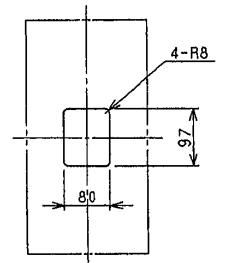

単位：mm

■B-1203WA

表面形

相間バリア：  
400V級は  
必ずご使用ください。

標準品

穴明寸法

裏面形(SD)

穴明寸法

表板穴明寸法

表板の高さは遮断器の底面より150mmの場合です。寸法は遮断器の窓枠に対して片側1mmの隙間をもたせた場合です。

埋込形(FP)

穴明寸法

B-1203WA

A

パルテック  
ブレーカ

安全ブレーカ  
Eシリーズ

スイッチ員  
張番

外形寸法図  
動作特性曲線

生産終了品