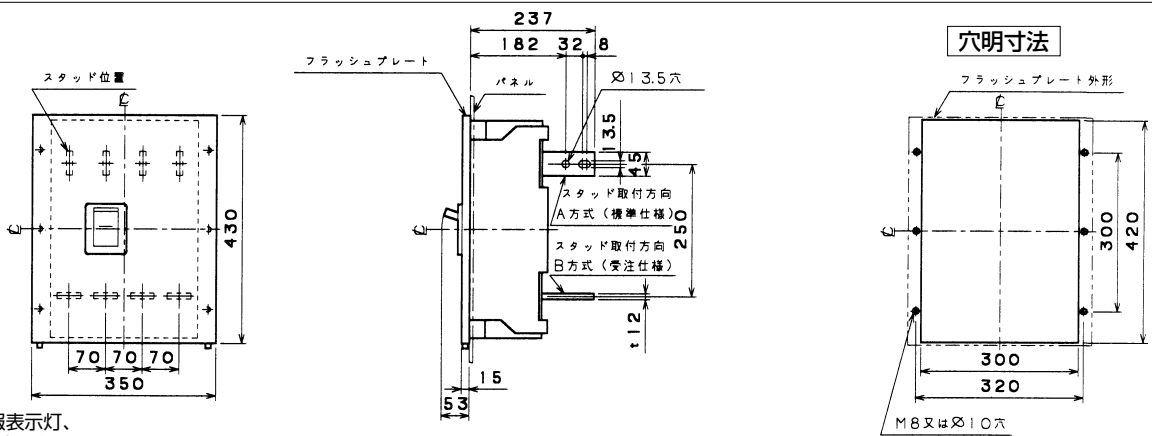

■B-1004W

表面形

裏面形(SD)

バースタッド方向標準 (A方式) で出荷します。

埋込形(FP)

バースタッド方向標準 (A方式) で出荷します。

B-1004W

パールテクト
ブレーカ
安全ブレーカ
Eシリーズ
ボックス
ブレーカ
単3中性線
欠相保護付
太陽光発電
システム用
電気温水器用
ミニ
ブレイカ
FKシリーズ
Wシリーズ
漏電警報付
無負荷時遮断機能付
スイッチ具振替
外形寸法図
動作特性曲線
生産終了品