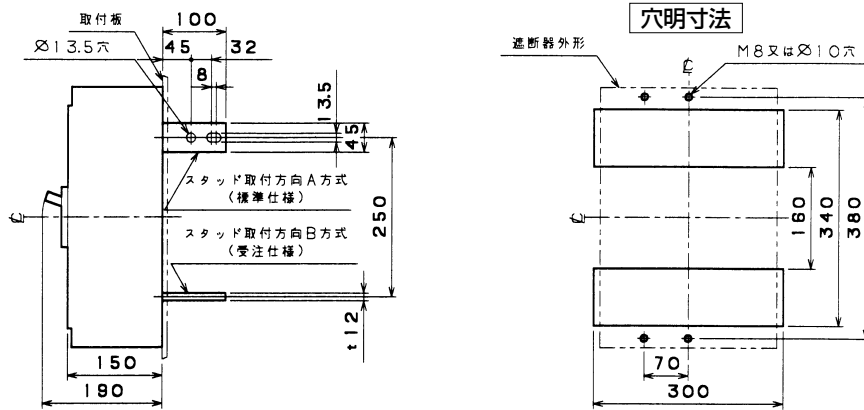

■B-1004W

表面形

裏面形(SD)

バースタッド方向標準 (A方式) で出荷します。

埋込形(FP)

バースタッド方向標準 (A方式) で出荷します。

B-1004W

パールテクト
ブレーカ
安全ブレーカ
Eシリーズ
ボックス
ブレーカ
単3中性線
欠相保護付
太陽光発電
システム用
電気温水器用
ミニ
ブレイカ
FKシリーズ
Wシリーズ
漏電警報付
無負荷時遮断機能付
スイッチ具振替
外形寸法図
動作特性曲線
生産終了品