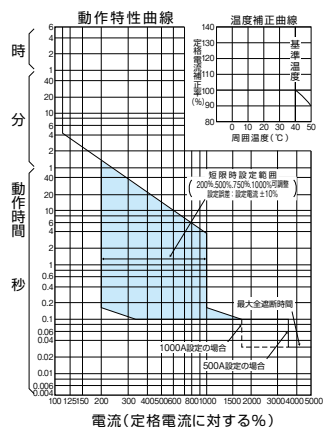

■B-1004W

表面形

裏面形(SD)

バースタッド方向標準 (A方式) で出荷します。

埋込形(FP)

バースタッド方向標準 (A方式) で出荷します。

B-1004W

パールテクト
ブレーカ
安全ブレーカ
Eシリーズ
ボックス
ブレーカ
単3中性線
欠相保護付
太陽光発電
システム用
電気温水器用
ミニ
ブレイカ
FKシリーズ
Wシリーズ
漏電警報付
無負荷時遮断機能付
スイッチ具振替
外形寸法図
動作特性曲線
生産終了品