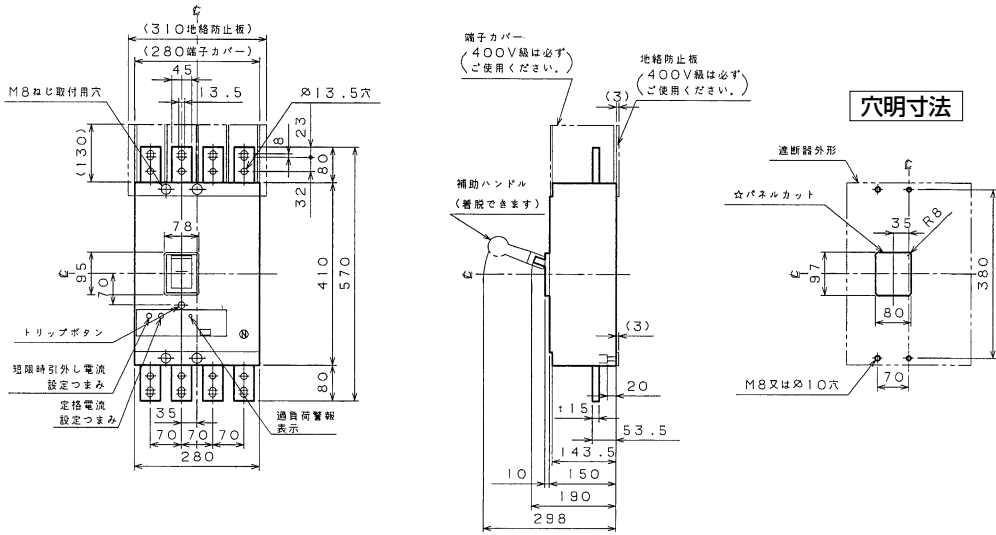

■B-1004W

表面形

裏面形(SD)

バースタッド方向標準 (A方式) で出荷します。

埋込形(FP)

バースタッド方向標準 (A方式) で出荷します。

B-1004W

パールテクト
ブレーカ
安全ブレーカ
Eシリーズ
ボックス
ブレーカ
単3中性線
欠相保護付
太陽光発電
システム用
電気温水器用
ミニ
ブレイカ
FKシリーズ
Wシリーズ
漏電警報付
無負荷時遮断機能付
スイッチ具振替
外形寸法図
動作特性曲線
生産終了品