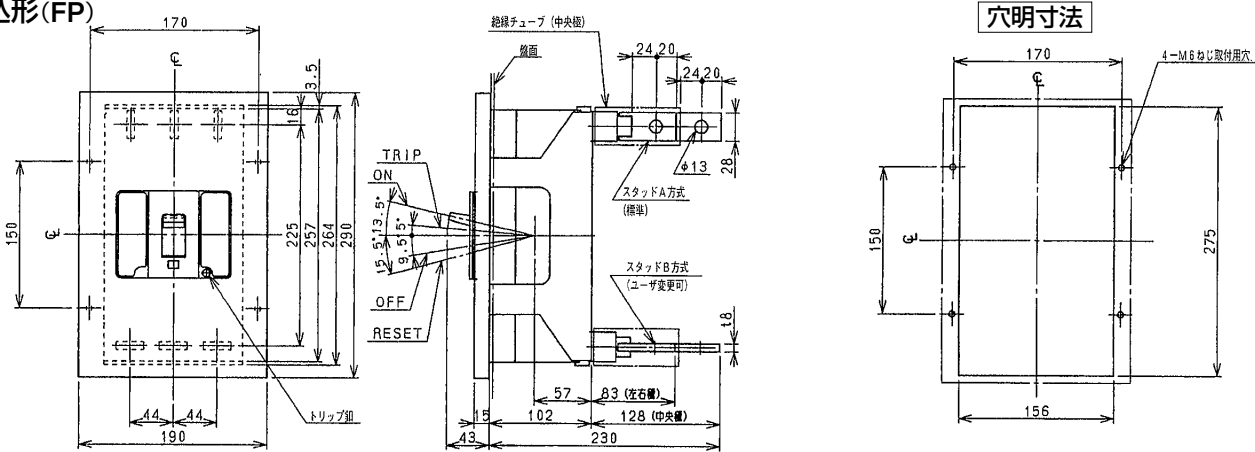

外形寸法図・動作特性曲線

■B-403WA

単位：mm

表面形

裏面形(SD)

埋込形(FP)

B-403WA

パールテクト
ブレーカ
安全ブレーカ
Eシリーズ
ボックス
ブレーカ
単3中性線
欠相保護付
太陽光発電
システム用
電気温水器用
ミニ
ブレーカ
F Kシリーズ
Wシリーズ
漏電警報付
無負荷時遮断機能付
スイッチ具振番
外形寸法図
動作特性曲線
生産終了品