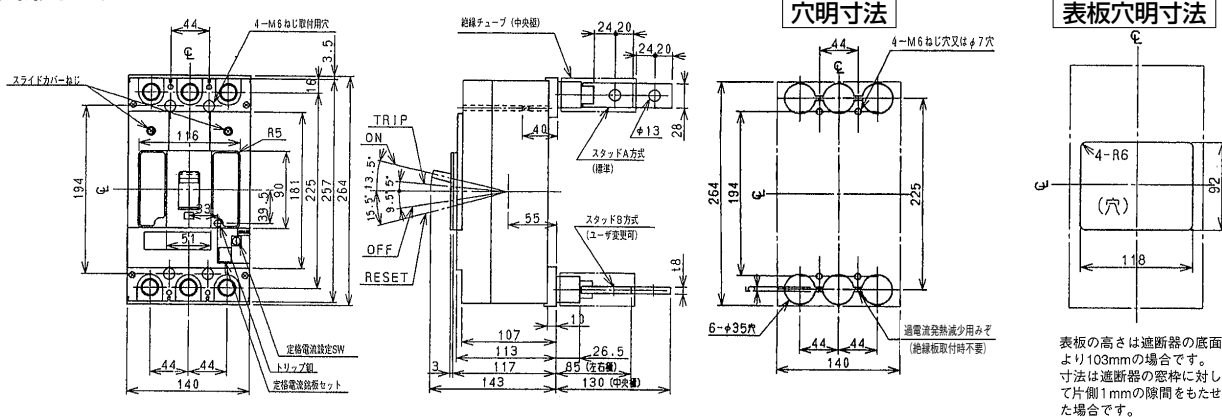

外形寸法図・動作特性曲線

■B-403WA

単位：mm

表面形

裏面形(SD)

埋込形(FP)

B-403WA

パールテクト
ブレーカ
安全ブレーカ
Eシリーズ
ボックス
ブレーカ
単3中性線
欠相保護付
太陽光発電
システム用
電気温水器用
ミニ
ブレーカ
F Kシリーズ
Wシリーズ
漏電警報付
無負荷時遮断機能付
スイッチ具振番
外形寸法図
動作特性曲線
生産終了品