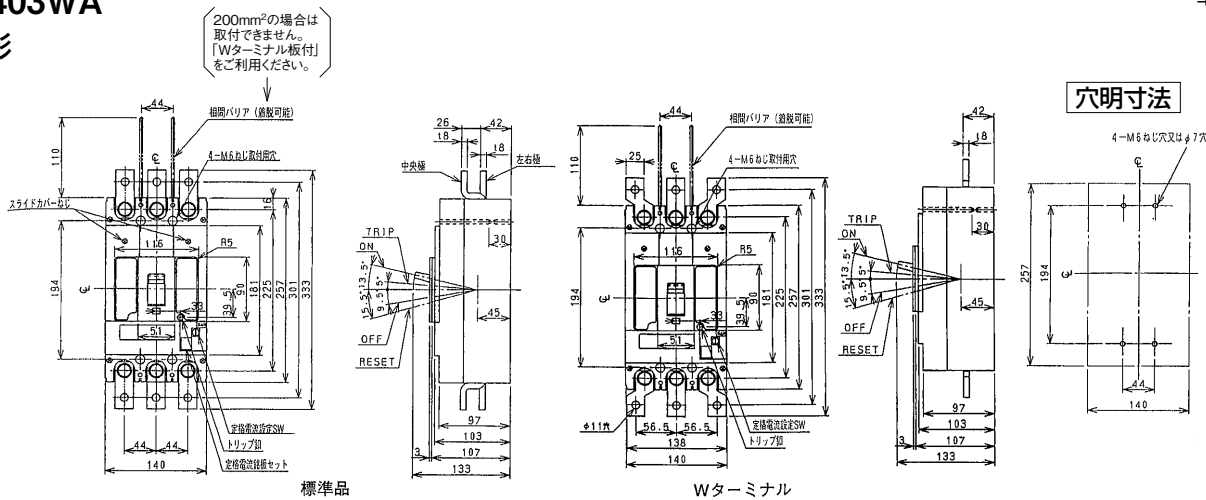

外形寸法図・動作特性曲線

■B-403WA

単位：mm

表面形

裏面形(SD)

埋込形(FP)

B-403WA

パールテクト
ブレーカ
安全ブレーカ
Eシリーズ
ボックス
ブレーカ
単3中性線
欠相保護付
太陽光発電
システム用
電気温水器用
ミニ
ブレーカ
F Kシリーズ
Wシリーズ
漏電警報付
無負荷時遮断機能付
スイッチ具振番
外形寸法図
動作特性曲線
生産終了品