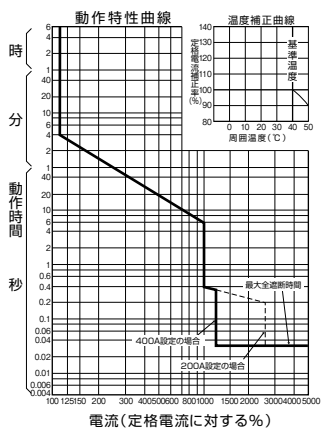

外形寸法図・動作特性曲線

■B-403WA

単位：mm

表面形

裏面形(SD)

埋込形(FP)

B-403WA

パールテクト
ブレーカ
安全ブレーカ
Eシリーズ
ボックス
ブレーカ
単3中性線
欠相保護付
太陽光発電
システム用
電気温水器用
ミニ
ブレーカ
F Kシリーズ
Wシリーズ
漏電警報付
無負荷時遮断機能付
スイッチ具振番
外形寸法図
動作特性曲線
生産終了品