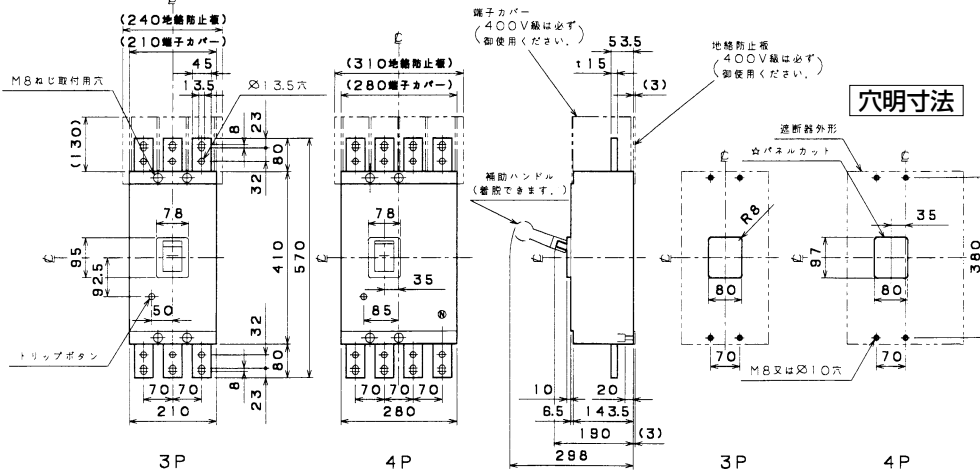

■B-1003FA、B-1004FA、B-1203FA、B-1204FA

単位：mm

表面形

裏面形(SD)

埋込形(FP)

B-1003FA、B-1004FA

B-1203FA、B-1204FA

パールテクト
ブレーカ
安全ブレーカ
Eシリーズ
ボックス
ブレーカ
単3中性線
欠相保護付
太陽光発電
システム用
電気温水器用
ミニ
ニコール
ブレーカ
FKシリーズ
Fシリーズ
Wシリーズ
漏電警報付
無負荷時遮断機能付
スイッチ具
振番
外形寸法図
動作特性曲線
生産終了品