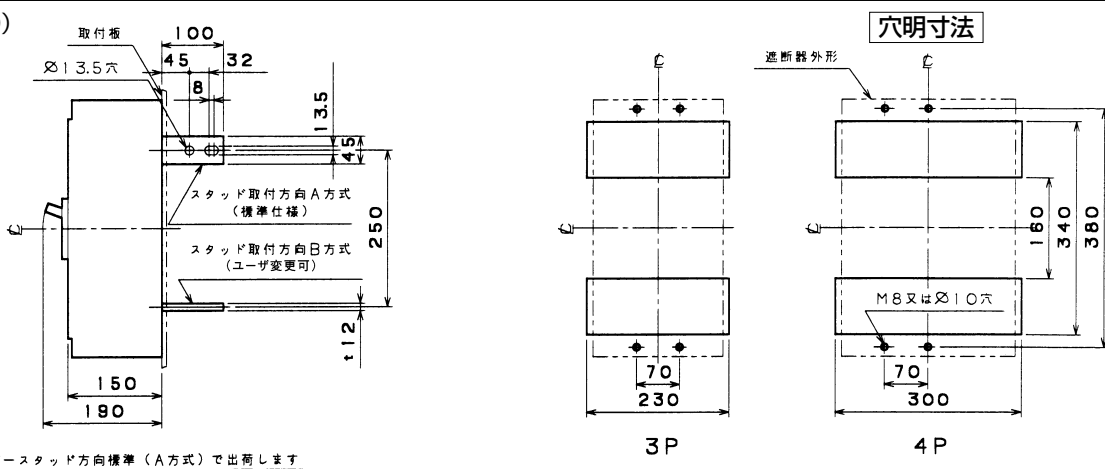

■B-1003FA、B-1004FA、B-1203FA、B-1204FA

単位：mm

表面形

裏面形(SD)

埋込形(FP)

B-1003FA、B-1004FA

B-1203FA、B-1204FA

パールテクト
ブレーカ
安全ブレーカ
Eシリーズ
ボックス
ブレーカ
単3中性線
欠相保護付
太陽光発電
システム用
電気温水器用
ミニ
ニコール
ブレーカ
FKシリーズ
Fシリーズ
Wシリーズ
漏電警報付
無負荷時遮断機能付
スイッチ具
振番
外形寸法図
動作特性曲線
生産終了品