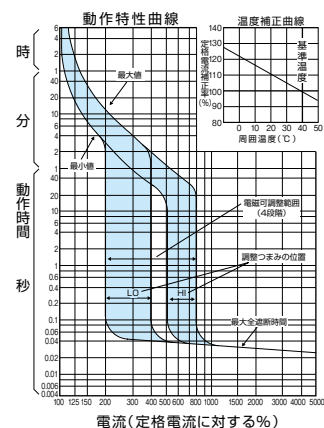

■B-1003FA、B-1004FA、B-1203FA、B-1204FA

単位：mm

表面形

裏面形(SD)

埋込形(FP)

B-1003FA、B-1004FA

B-1203FA、B-1204FA

パールテクト
ブレーカ
安全ブレーカ
Eシリーズ
ボックス
ブレーカ
単3中性線
欠相保護付
太陽光発電
システム用
電気温水器用
ミニ
ニコール
ブレーカ
FKシリーズ
Fシリーズ
Wシリーズ
漏電警報付
無負荷時遮断機能付
スイッチ具
振番
外形寸法図
動作特性曲線
生産終了品