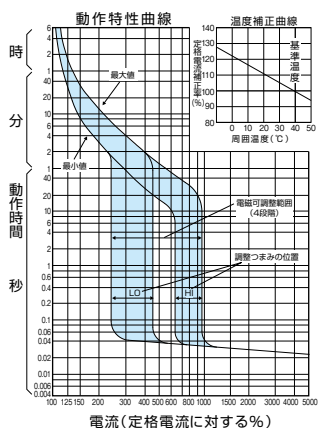

■B-1003FA、B-1004FA、B-1203FA、B-1204FA

単位：mm

表面形

裏面形(SD)

埋込形(FP)

B-1003FA、B-1004FA

B-1203FA、B-1204FA

パールテクト
ブレーカ
安全ブレーカ
Eシリーズ
ボックス
ブレーカ
単3中性線
欠相保護付
太陽光発電
システム用
電気温水器用
ミニ
ニコール
ブレーカ
FKシリーズ
Fシリーズ
Wシリーズ
漏電警報付
無負荷時遮断機能付
スイッチ具
振番
外形寸法図
動作特性曲線
生産終了品