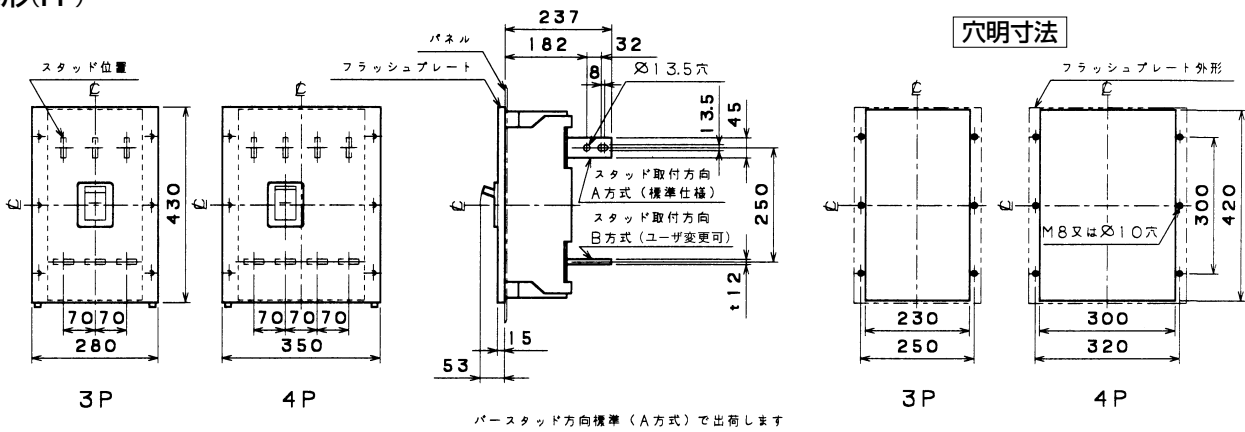

■B-1003FA、B-1004FA、B-1203FA、B-1204FA

単位：mm

表面形

裏面形(SD)

埋込形(FP)

B-1003FA、B-1004FA

B-1203FA、B-1204FA

パールテクト
ブレーカ
安全ブレーカ
Eシリーズ
ボックス
ブレーカ
単3中性線
欠相保護付
太陽光発電
システム用
電気温水器用
ミニ
ニコール
ブレーカ
FKシリーズ
Fシリーズ
Wシリーズ
漏電警報付
無負荷時遮断機能付
スイッチ具
振番
外形寸法図
動作特性曲線
生産終了品