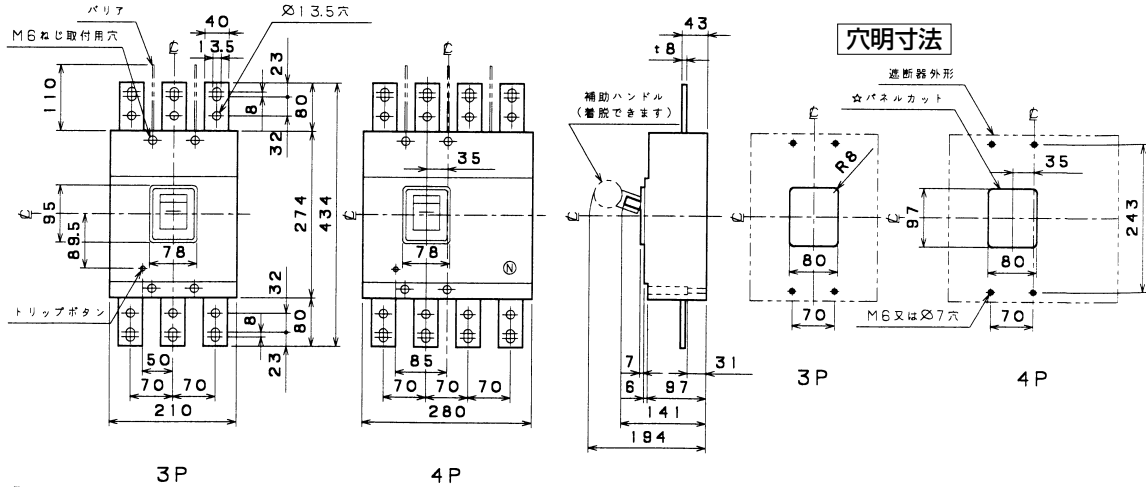

■B-803FA、B-803FKA、B-804FKA

表面形

裏面形(SD)

埋込形(FP)

B-803FA

B-803FKA、B-804FKA

A

パルテック
ブレーカ

漏電警報付
無負荷時遮断機能付

スイッチ員
振替

外形寸法図
動作特性曲線

生産終了品