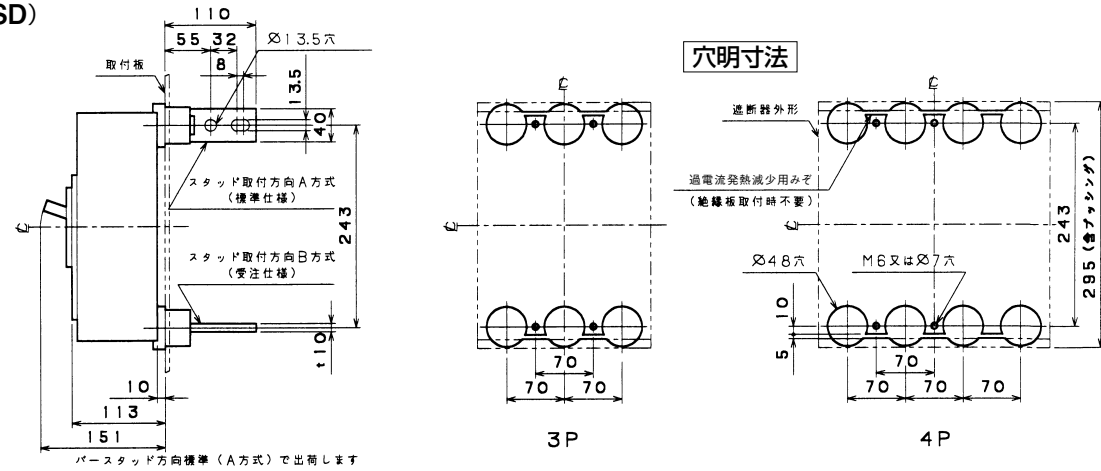

■B-803FA、B-803FKA、B-804FKA

表面形

裏面形(SD)

埋込形(FP)

B-803FA

B-803FKA、B-804FKA

A

パルテック
ブレーカ

漏電警報付
無負荷時遮断機能付

スイッチ員
振替

外形寸法図
動作特性曲線

生産終了品