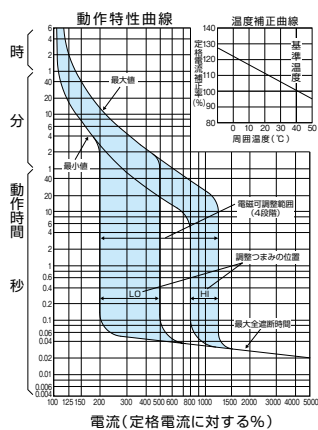

外形寸法図・動作特性曲線

■B-602FA、B-603FA、B-604FA (2Pは3Pの中極導体を除いたものです。)

単位：mm

表面形

裏面形(SD)

埋込形(FP)

B-602FA、B-603FA、B-604FA

A