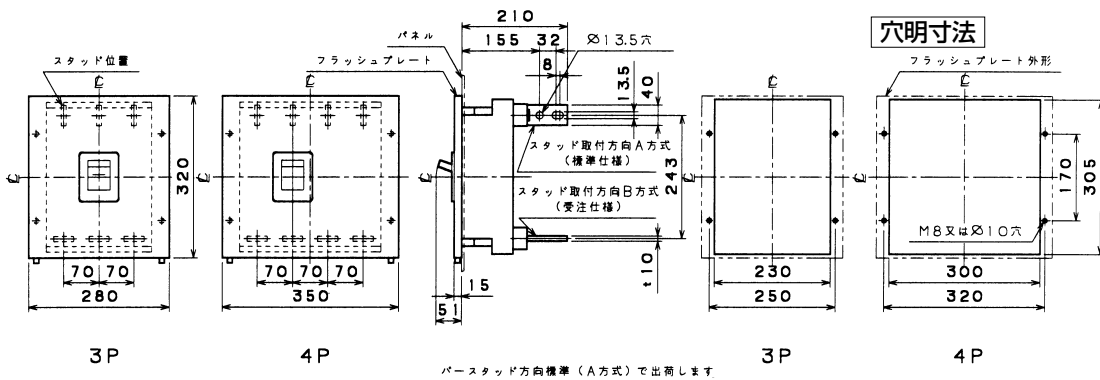

外形寸法図・動作特性曲線

■B-602FA、B-603FA、B-604FA (2Pは3Pの中極導体を除いたものです。)

単位：mm

表面形

裏面形(SD)

埋込形(FP)

B-602FA、B-603FA、B-604FA

A