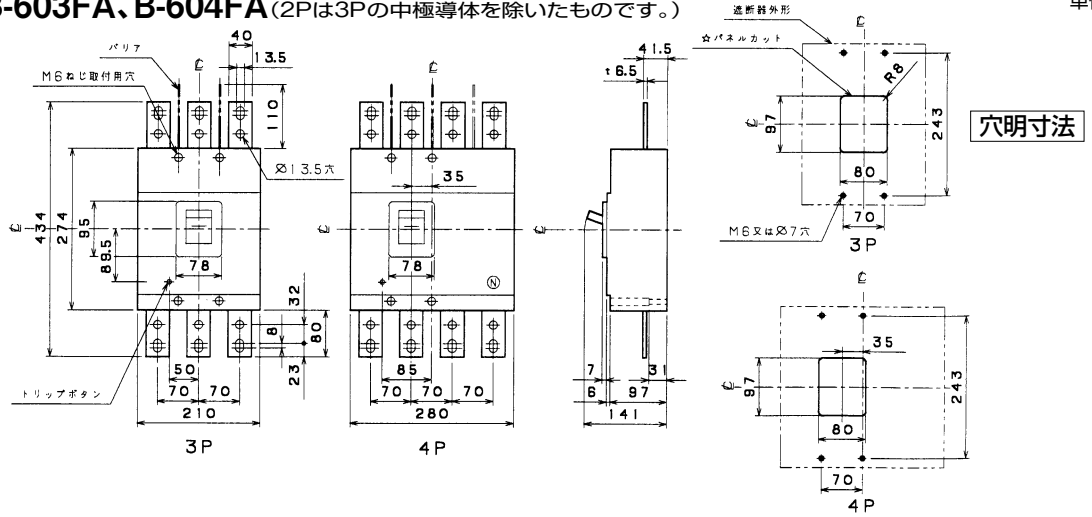

外形寸法図・動作特性曲線

■B-602FA、B-603FA、B-604FA (2Pは3Pの中極導体を除いたものです。)

単位：mm

表面形

裏面形(SD)

埋込形(FP)

B-602FA、B-603FA、B-604FA

A