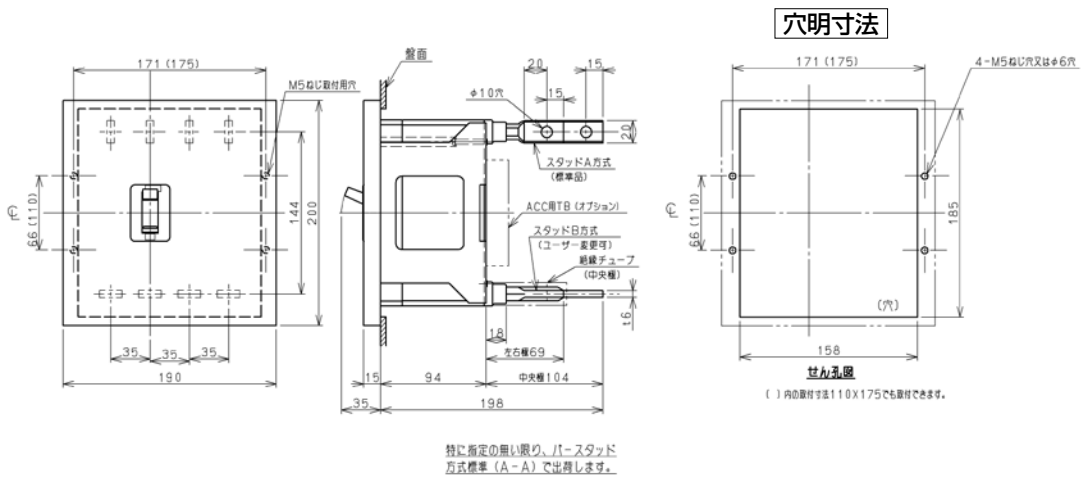

外形寸法図・動作特性曲線

単位：mm

■B-224FC

表面形

裏面形(SD)

埋込形(FP)

B-224FC

パールテクト
 ブレーカ
 Eシリーズ
 安全ブレーカ
 シリーズ
 ボックス
 ブレーカ
 単3中性線
 欠相保護付
 太陽光発電
 システム用
 電気温水器用
 ミニコール
 ブレーカ
 Fシリーズ
 Kシリーズ
 Wシリーズ
 漏電警報付
 無負荷時遮断機能付
 スイッチ
 具振替
 外形寸法図
 動作特性曲線
 生産終了品