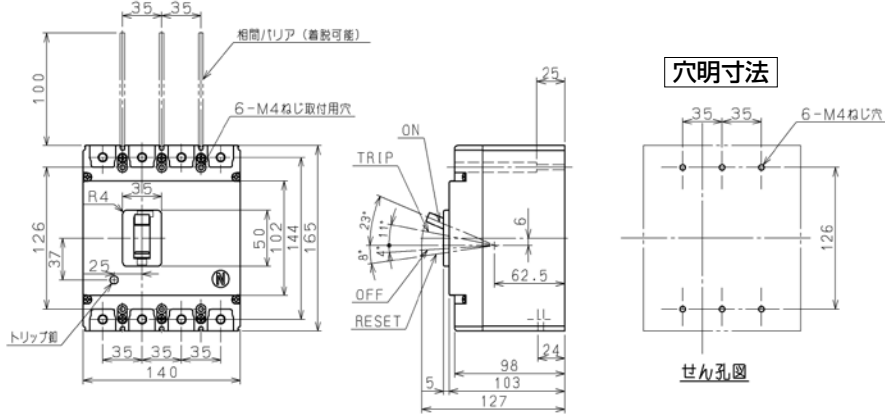

外形寸法図・動作特性曲線

単位：mm

■B-224FC

表面形

裏面形(SD)

埋込形(FP)

B-224FC

パールテクト
 ブレーカ
 Eシリーズ
 安全ブレーカ
 シリーズ
 ボックス
 ブレーカ
 単3中性線
 欠相保護付
 太陽光発電
 システム用
 電気温水器用
 ミニコール
 ブレーカ
 Fシリーズ
 Kシリーズ
 Wシリーズ
 漏電警報付
 無負荷時遮断機能付
 スイッチ
 具振替
 外形寸法図
 動作特性曲線
 生産終了品