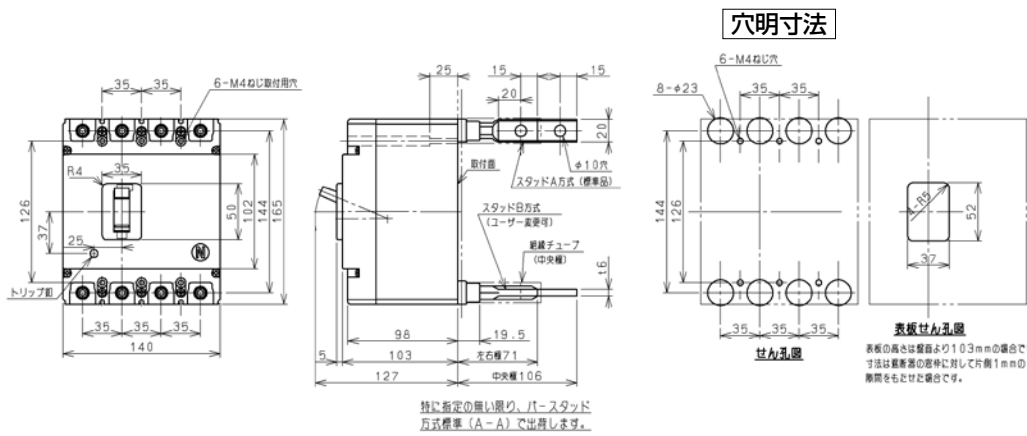

外形寸法図・動作特性曲線

単位：mm

■B-224FC

表面形

裏面形(SD)

埋込形(FP)

B-224FC

パールテクト
 ブレーカ
 Eシリーズ
 安全ブレーカ
 シリーズ
 ボックス
 ブレーカ
 単3中性線
 欠相保護付
 太陽光発電
 システム用
 電気温水器用
 ミニコール
 ブレーカ
 Fシリーズ
 Kシリーズ
 Wシリーズ
 漏電警報付
 無負荷時遮断機能付
 スイッチ
 具振替
 外形寸法図
 動作特性曲線
 生産終了品