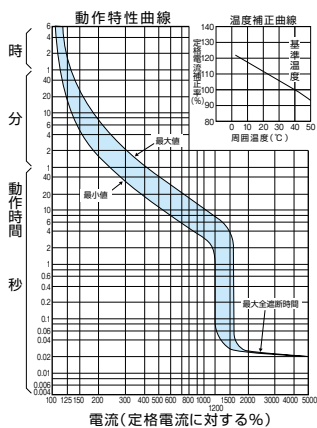

外形寸法図・動作特性曲線

単位：mm

■B-224FC

表面形

裏面形(SD)

埋込形(FP)

B-224FC

パールテクト
 ブレーカ
 Eシリーズ
 安全ブレーカ
 シリーズ
 ボックス
 ブレーカ
 単3中性線
 欠相保護付
 太陽光発電
 システム用
 電気温水器用
 ミニコール
 ブレーカ
 Fシリーズ
 Kシリーズ
 Wシリーズ
 漏電警報付
 無負荷時遮断機能付
 スイッチ
 具振替
 外形寸法図
 動作特性曲線
 生産終了品