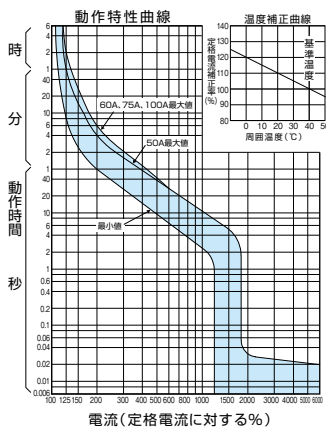

■B-102FKB、B-103FKB

表面形

()は50A以下

裏面形(SD)

埋込形(FP)

B-102FKB、B-103FKB (15A~30A)

B-102FKB、B-103FKB (50A~100A)

A