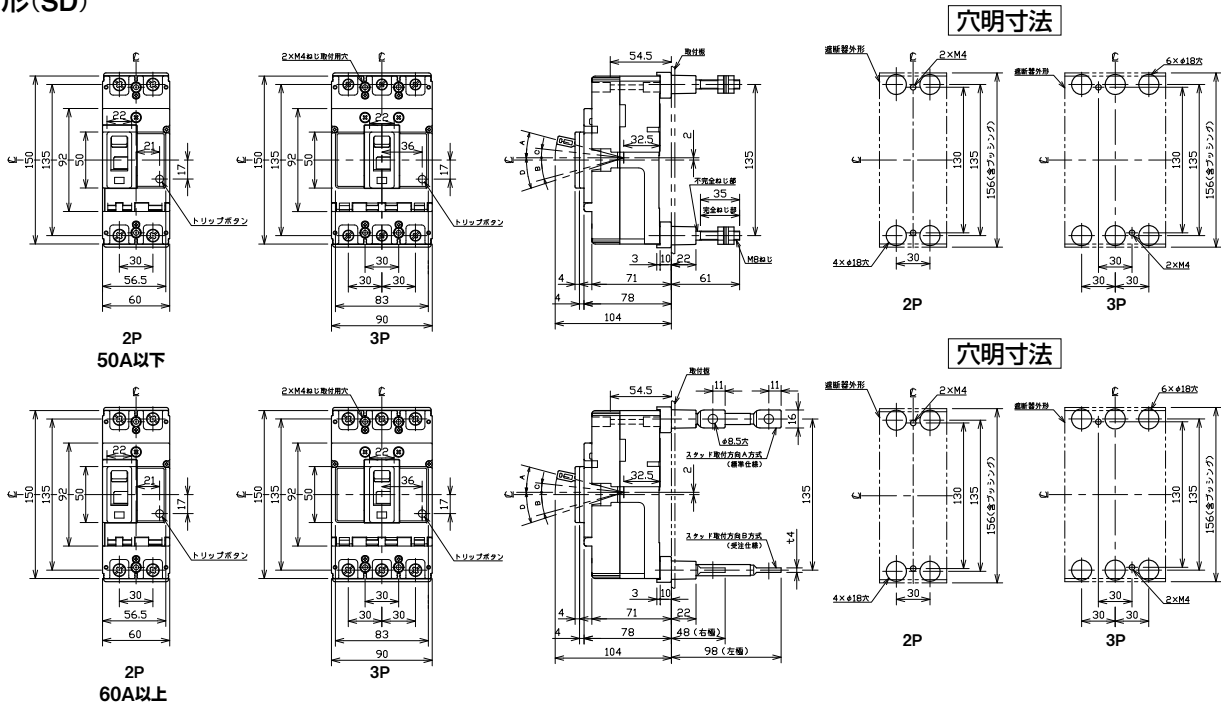

■B-102FKB、B-103FKB

表面形

()は50A以下

裏面形(SD)

埋込形(FP)

B-102FKB、B-103FKB (15A~30A)

B-102FKB、B-103FKB (50A~100A)

A