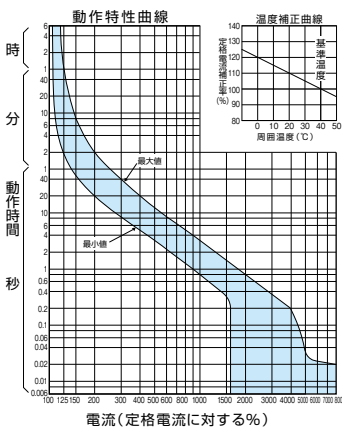

■B-102FKB、B-103FKB

表面形

()は50A以下

裏面形(SD)

埋込形(FP)

B-102FKB、B-103FKB (15A~30A)

B-102FKB、B-103FKB (50A~100A)

A