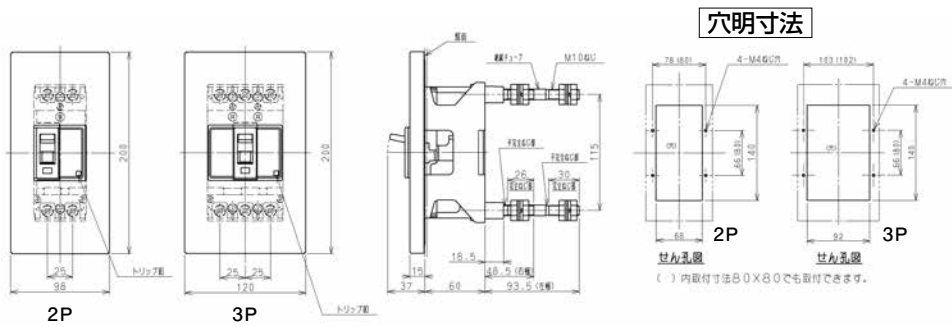

■B-62FB、B-63FB

表面形

()は50A以下

裏面形(SD)

埋込形(FP)

B-62FB、B-63FB

A

パルテック
ブレーカ