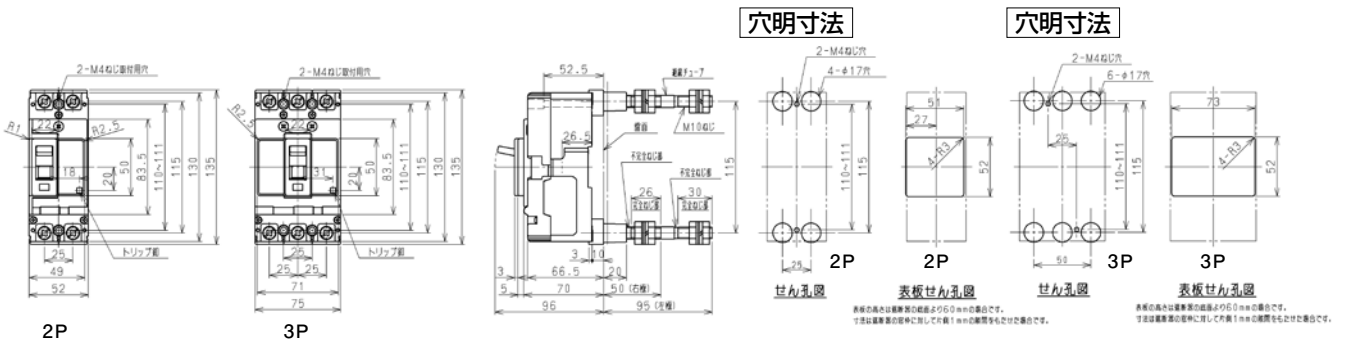

■B-62FB、B-63FB

表面形

()は50A以下

裏面形(SD)

埋込形(FP)

B-62FB、B-63FB

A

パルテック
ブレーカ