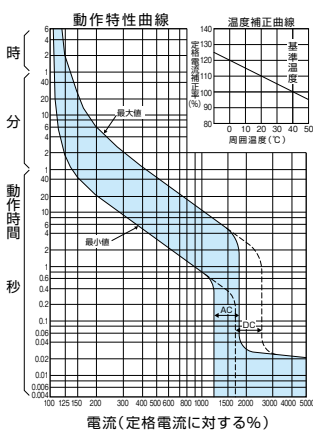

■B-62FB、B-63FB

表面形

()は50A以下

裏面形(SD)

埋込形(FP)

B-62FB、B-63FB

A

パルテック
ブレーカ