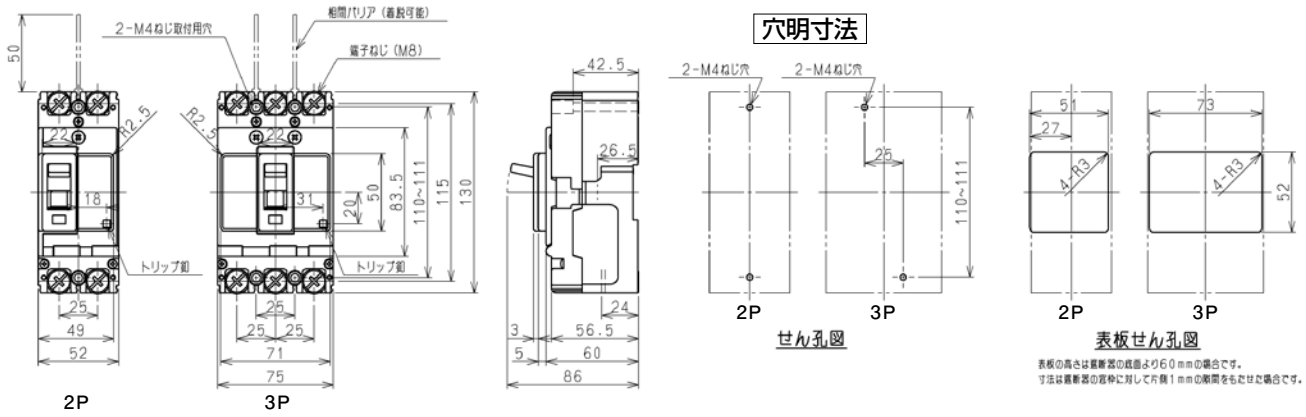

■B-62FB、B-63FB

表面形

()は50A以下

裏面形(SD)

埋込形(FP)

B-62FB、B-63FB

A

パルテック
ブレーカ