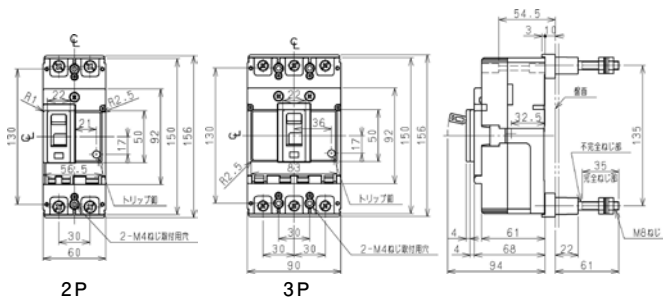

■B-52FKB、B-53FKB

表面形

穴明寸法

裏面形(SD)

穴明寸法

埋込形(FP)

穴明寸法

B-52FKB、B-53FKB (5A、10A)

B-52FKB、B-53FKB (15A、20A、30A)

B-52FKB、B-53FKB (40A、50A)

※15~30Aの瞬時引外し電流値:600A±120A固定

A

パルテック
ブレーカ

安全ブレーカ
Eシリーズ

ボックス
ブレーカ

単3中性線
欠相保護付