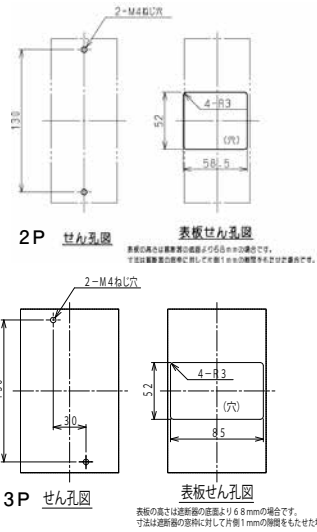

■B-52FKB、B-53FKB

表面形

穴明寸法

裏面形(SD)

穴明寸法

埋込形(FP)

穴明寸法

B-52FKB、B-53FKB (5A、10A)

B-52FKB、B-53FKB (15A、20A、30A)

B-52FKB、B-53FKB (40A、50A)

※15~30Aの瞬時引外し電流値:600A±120A固定

A

パルテック
ブレーカ

安全ブレーカ
Eシリーズ

ボックス
ブレーカ

単3中性線
欠相保護付