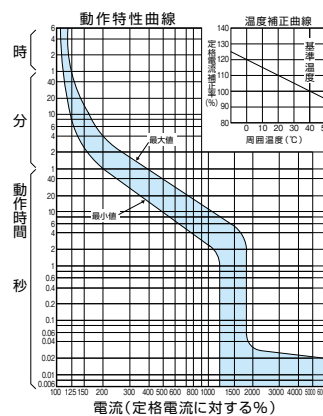

■B-52FKB、B-53FKB

表面形

穴明寸法

裏面形(SD)

穴明寸法

埋込形(FP)

穴明寸法

B-52FKB、B-53FKB (5A、10A)

B-52FKB、B-53FKB (15A、20A、30A)

B-52FKB、B-53FKB (40A、50A)

※15~30Aの瞬時引外し電流値:600A±120A固定

A

パルテック
ブレーカ

安全ブレーカ
Eシリーズ

ボックス
ブレーカ

単3中性線
欠相保護付