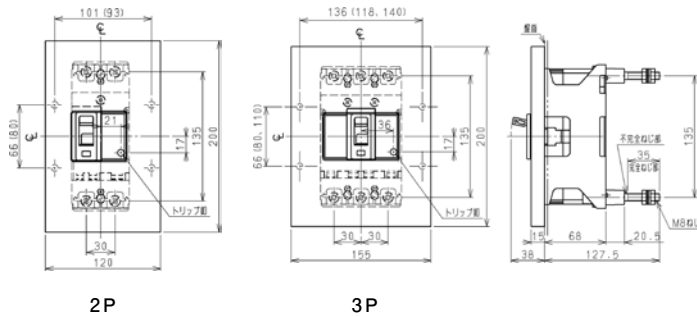

■B-52FKB、B-53FKB

表面形

穴明寸法

裏面形(SD)

穴明寸法

埋込形(FP)

穴明寸法

B-52FKB、B-53FKB (5A、10A)

B-52FKB、B-53FKB (15A、20A、30A)

B-52FKB、B-53FKB (40A、50A)

※15~30Aの瞬時引外し電流値:600A±120A固定

A

パルテック
ブレーカ

安全ブレーカ
Eシリーズ

ボックス
ブレーカ

単3中性線
欠相保護付