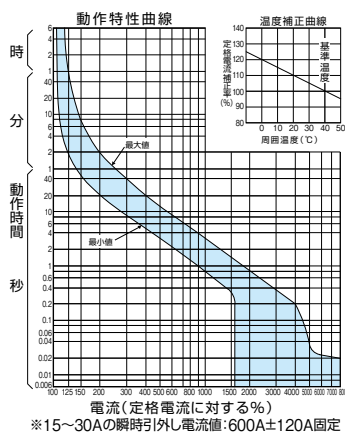

B-52FKB、B-53FKB (15A、20A、30A)