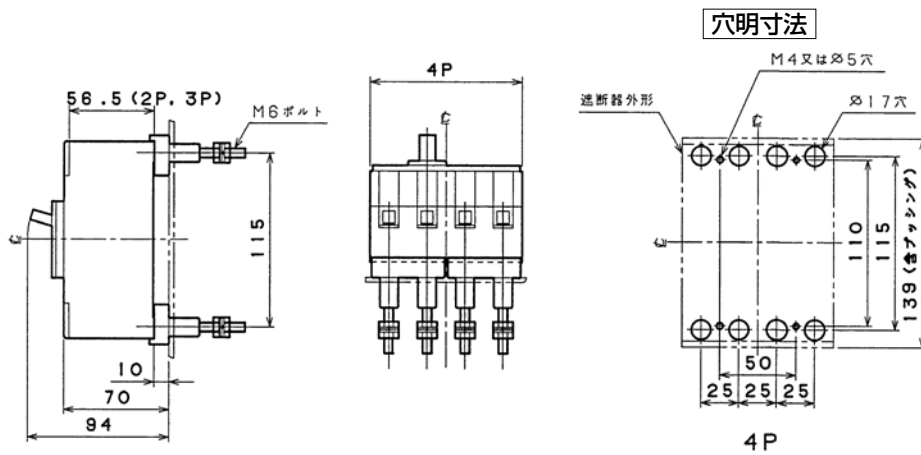

外形寸法図・動作特性曲線

■B-54FC

単位：mm

表面形

裏面形(SD)

埋込形(FP)

B-54FC

パールテクト  
 ブレーカ  
 Eシリーズ  
 安全ブレーカ  
 ボックス  
 ブレーカ  
 単3中性線  
 欠相保護付  
 太陽光発電  
 システム用  
 電気温水器用  
 ミニコール  
 ブレーカ  
 FKシリーズ  
 Fシリーズ  
 Wシリーズ  
 漏電警報付  
 無負荷時遮断機能付  
 スイッチ用  
 生産終了品