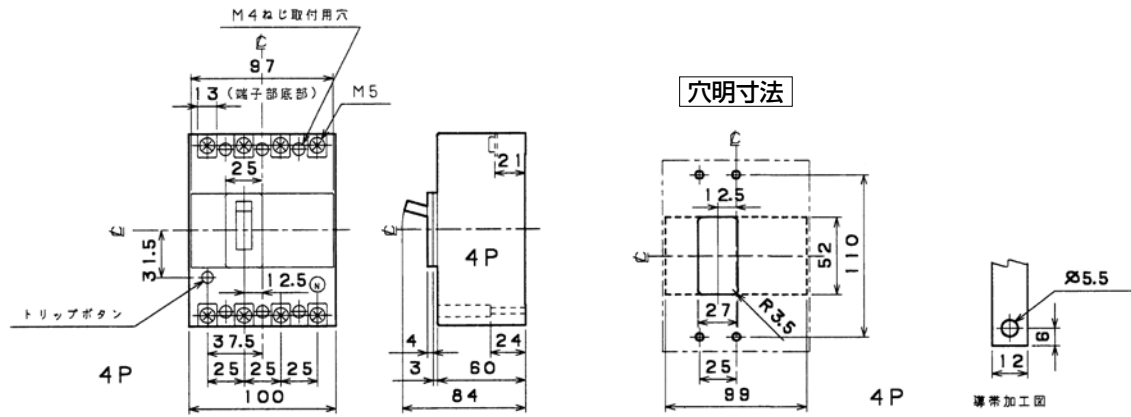

外形寸法図・動作特性曲線

■B-54FC

単位：mm

表面形

裏面形(SD)

埋込形(FP)

B-54FC

パールテクト  
 ブレーカ  
 Eシリーズ  
 安全ブレーカ  
 ボックス  
 ブレーカ  
 単3中性線  
 欠相保護付  
 太陽光発電  
 システム用  
 電気温水器用  
 ミニコール  
 ブレーカ  
 FKシリーズ  
 Fシリーズ  
 Wシリーズ  
 漏電警報付  
 無負荷時遮断機能付  
 スイッチ用  
 生産終了品