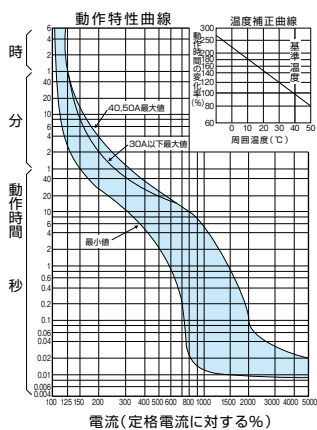

外形寸法図・動作特性曲線

■B-54FC

単位：mm

表面形

裏面形(SD)

埋込形(FP)

B-54FC

パールテクト  
 ブレーカ  
 Eシリーズ  
 安全ブレーカ  
 ボックス  
 ブレーカ  
 単3中性線  
 欠相保護付  
 太陽光発電  
 システム用  
 電気温水器用  
 ミニコール  
 ブレーカ  
 FKシリーズ  
 Fシリーズ  
 Wシリーズ  
 漏電警報付  
 無負荷時遮断機能付  
 スイッチ用  
 生産終了品