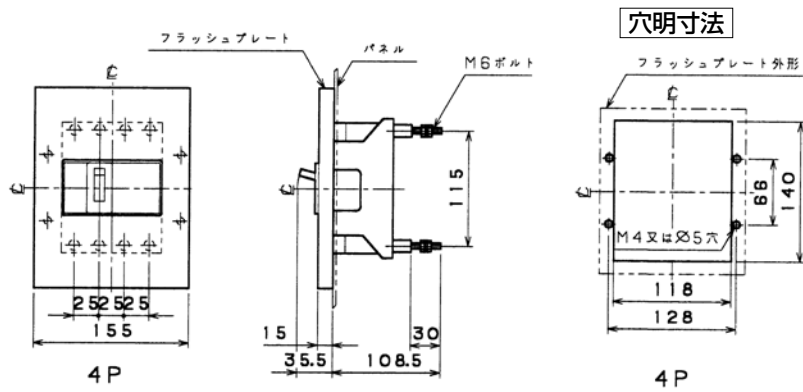

外形寸法図・動作特性曲線

■B-54FC

単位：mm

表面形

裏面形(SD)

埋込形(FP)

B-54FC

パールテクト  
 ブレーカ  
 Eシリーズ  
 安全ブレーカ  
 ボックス  
 ブレーカ  
 単3中性線  
 欠相保護付  
 太陽光発電  
 システム用  
 電気温水器用  
 ミニコール  
 ブレーカ  
 FKシリーズ  
 Fシリーズ  
 Wシリーズ  
 漏電警報付  
 無負荷時遮断機能付  
 スイッチ用  
 生産終了品