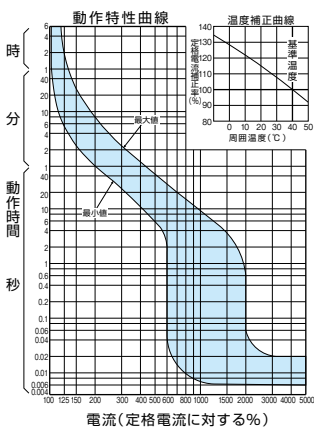

■BU-223・1EA、BU-253・1EA

単位：mm

過電圧検出リード線付

表面形

裏面形(SD)

埋込形(FP)

BU-223・1EA

BU-253・1EA