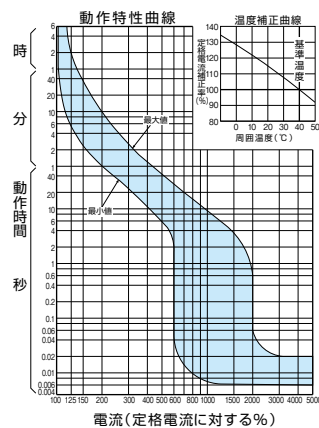

■BU-223・1EA、BU-253・1EA

単位：mm

過電圧検出リード線付

表面形

裏面形(SD)

埋込形(FP)

BU-223・1EA

BU-253・1EA