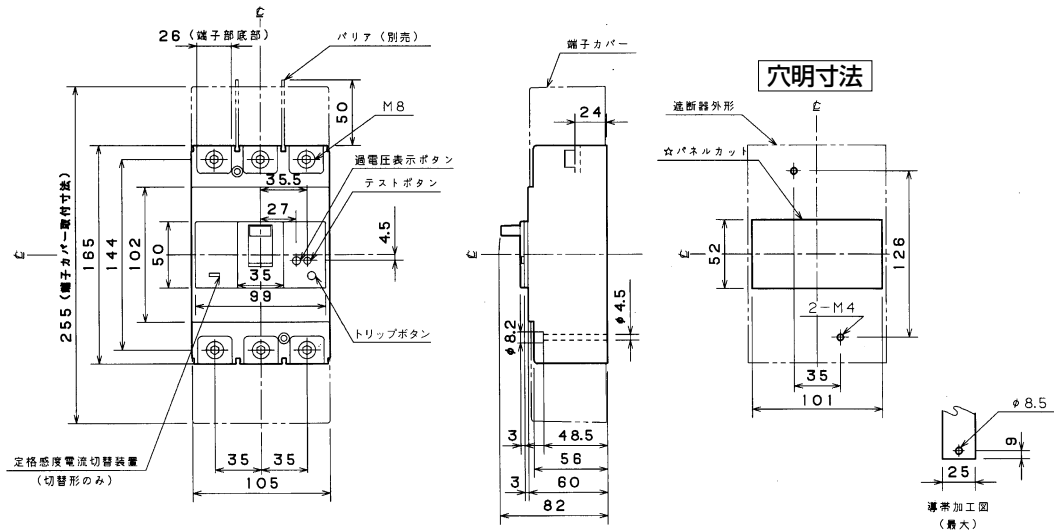

■BU-223・1EA、BU-253・1EA

単位：mm

過電圧検出リード線付

表面形

裏面形(SD)

埋込形(FP)

BU-223・1EA

BU-253・1EA