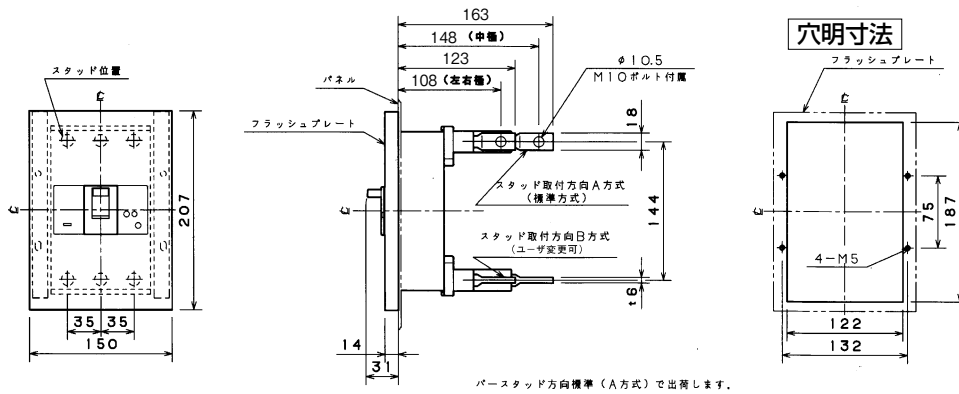

■BU-223・1EA、BU-253・1EA

単位：mm

過電圧検出リード線付

表面形

裏面形(SD)

埋込形(FP)

BU-223・1EA

BU-253・1EA