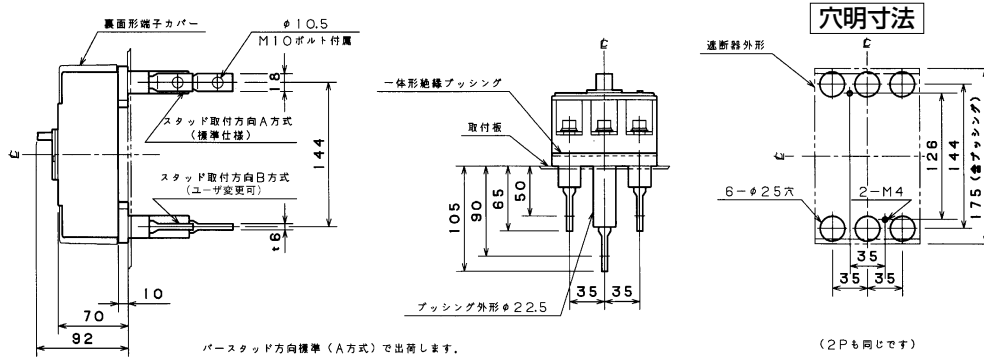

■BU-223・1EA、BU-253・1EA

単位：mm

過電圧検出リード線付

表面形

裏面形(SD)

埋込形(FP)

BU-223・1EA

BU-253・1EA

A

パールテクト
ブレイカ

安全ブレイカ
Eシリーズ

ボックス
ブレイカ

単3中性線
欠相保護付

太陽光発電
システム用

電気温水器用

ミニ
ブレイカ