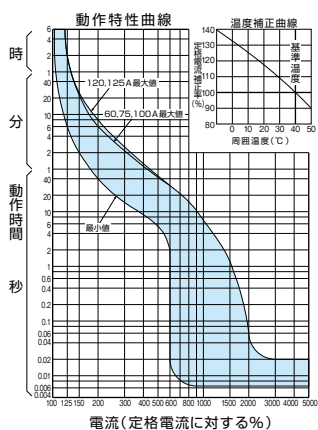

パールテクト
ブレーカ
安全ブレーカ
Eシリーズ
ボックス
ブレーカ
単3中性線
欠相保護付
太陽光発電
システム用
電気温水器用
ミニコール
ブレーカ
FKシリーズ
Wシリーズ
漏電警報付
無負荷時遮断機能付
スイッチ具振番
外形寸法図
動作特性曲線
生産終了品