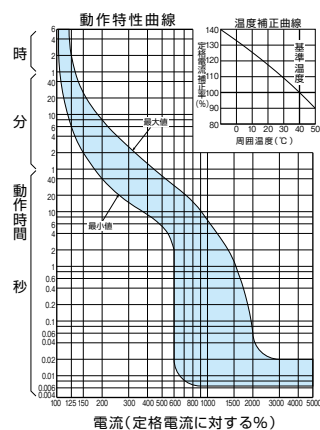

パールテクト
ブレーカ
安全ブレーカ
Eシリーズ
ボックス
ブレーカ
単3中性線
欠相保護付
太陽光発電
システム用
電気温水器用
ミニコール
ブレーカ
FKシリーズ
Wシリーズ
漏電警報付
無負荷時遮断機能付
スイッチ具振番
外形寸法図
動作特性曲線
生産終了品