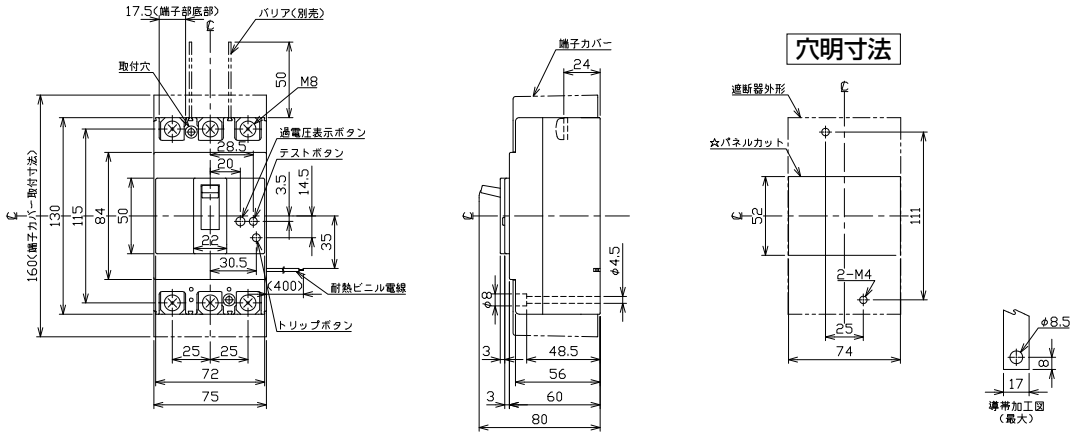

外形寸法図・動作特性曲線

■BU-123・1EC、BU-153・1EC

単位：mm

過電圧検出リード線付

表面形

裏面形(SD)

埋込形(FP)

BU-123・1EC

BU-153・1EC

パールテクト
ブレーカ
安全ブレーカ
Eシリーズ
ボックス
ブレーカ
単3中性線
欠相保護付
太陽光発電
システム用
電気温水器用
ミニコール
ブレーカ
FKシリーズ
Wシリーズ
漏電警報付
無負荷時遮断機能付
スイッチ具振番
外形寸法図
動作特性曲線
生産終了品