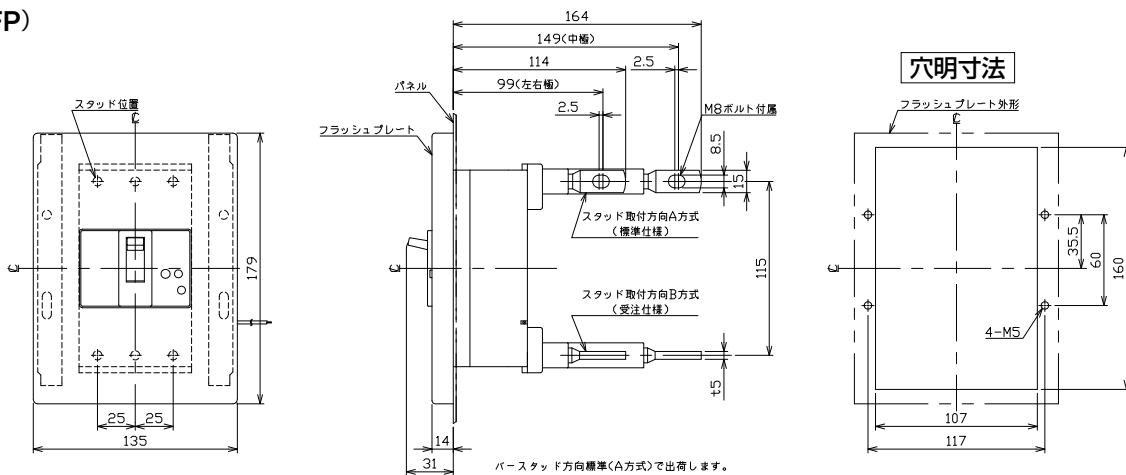

外形寸法図・動作特性曲線

■BU-123・1EC、BU-153・1EC

単位：mm

過電圧検出リード線付

表面形

裏面形(SD)

埋込形(FP)

BU-123・1EC

BU-153・1EC

パールテクト
ブレーカ
安全ブレーカ
Eシリーズ
ボックス
ブレーカ
単3中性線
欠相保護付
太陽光発電
システム用
電気温水器用
ミニコール
ブレーカ
FKシリーズ
Wシリーズ
漏電警報付
無負荷時遮断機能付
スイッチ具振番
外形寸法図
動作特性曲線
生産終了品