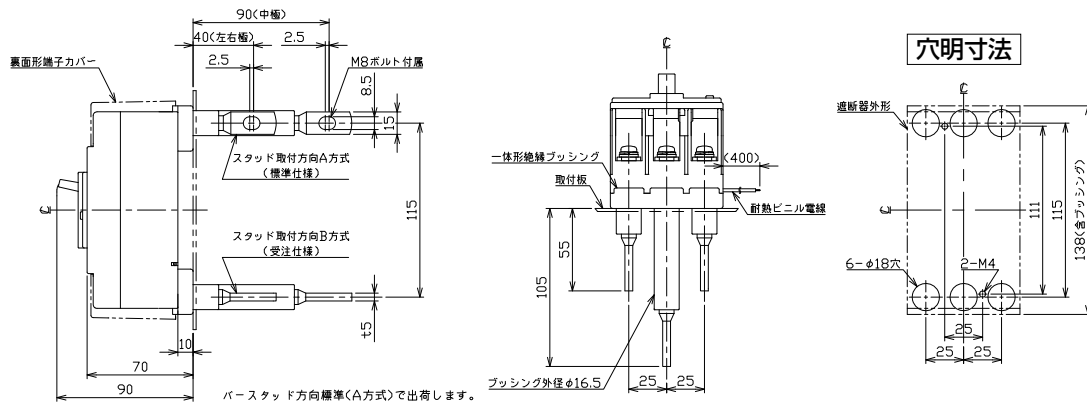

外形寸法図・動作特性曲線

■BU-123・1EC、BU-153・1EC

単位：mm

過電圧検出リード線付

表面形

裏面形(SD)

埋込形(FP)

BU-123・1EC

BU-153・1EC

パールテクト
ブレーカ
安全ブレーカ
Eシリーズ
ボックス
ブレーカ
単3中性線
欠相保護付
太陽光発電
システム用
電気温水器用
ミニコール
ブレーカ
FKシリーズ
Wシリーズ
漏電警報付
無負荷時遮断機能付
スイッチ具振番
外形寸法図
動作特性曲線
生産終了品