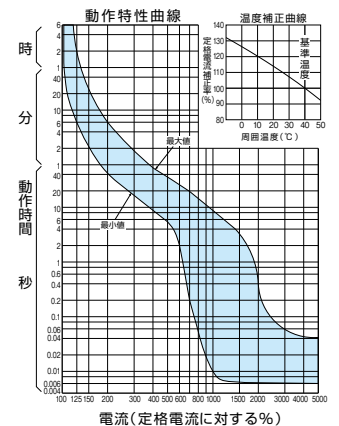

BU-103・1KC

A

パルテック
ブレーカ
安全ブレーカ
Eシリーズ
ボックス
ブレーカ
単3中性線
欠相保護付

太陽光発電
システム用

電気温水器用

ミニコール
ブレーカ

Kシリーズ
Fシリーズ

Wシリーズ

漏電警報付
無負荷時遮断機能付

スイッチ用
見張番

外形寸法図
動作特性曲線

生産終了品