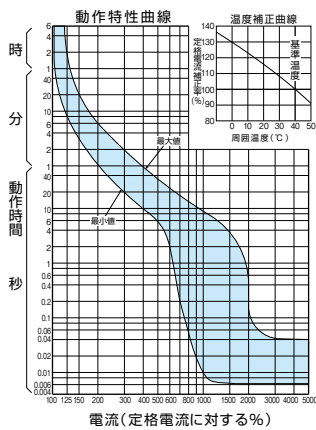

■BU-53・1KC、BU-63・1KC、BU-53・1KCS、BU-63・1KCS

単位：mm

過電圧検出リード線付

表面形

[]は60A

BU-53・1KC、BU-53・1KCS

BU-63・1KC、BU-63・1KCS

■BU-103・1KC