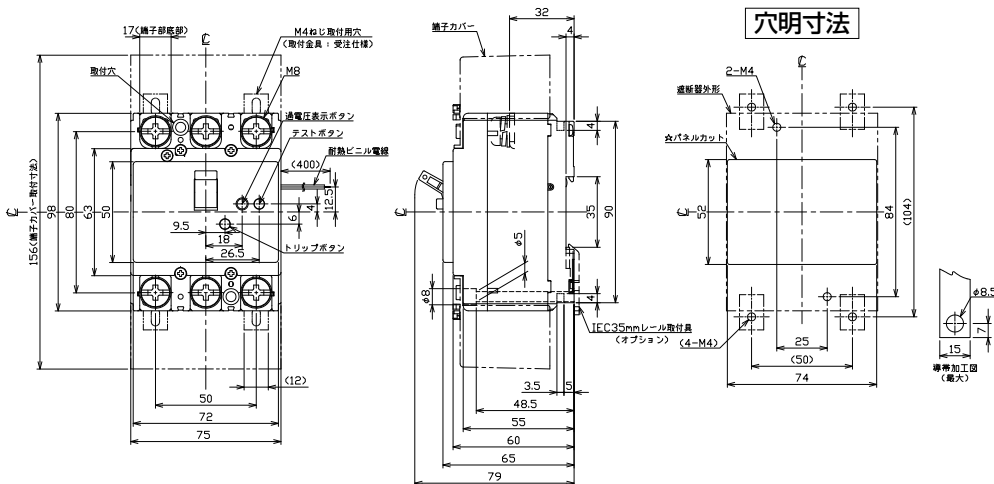

■BU-53・1KC、BU-63・1KC、BU-53・1KCS、BU-63・1KCS

単位：mm

過電圧検出リード線付

表面形

[]は60A

BU-53・1KC、BU-53・1KCS

BU-63・1KC、BU-63・1KCS

■BU-103・1KC

単位：mm

過電圧検出リード線付

BU-103・1KC

A

パルテック
ブレーカ
安全ブレーカ
Eシリーズ
ボックス
ブレーカ
単3中性線
欠相保護付

太陽光発電
システム用

電気温水器用

ミニコール
ブレーカ