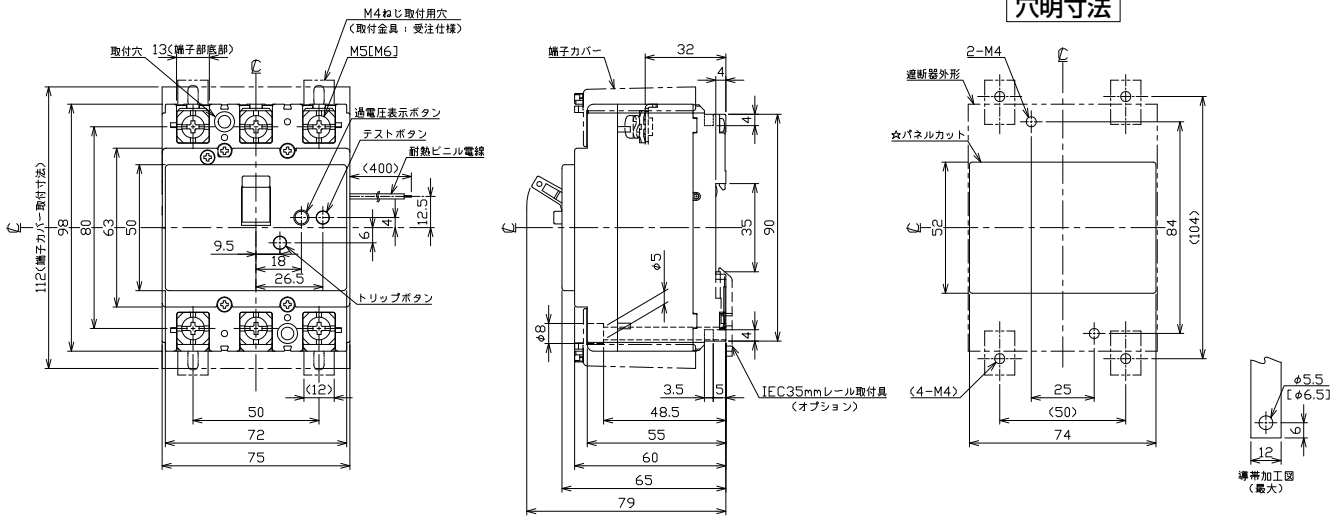

■BU-53・1KC、BU-63・1KC、BU-53・1KCS、BU-63・1KCS

単位：mm

過電圧検出リード線付

表面形

[]は60A

BU-53・1KC、BU-53・1KCS

BU-63・1KC、BU-63・1KCS

■BU-103・1KC

単位：mm

過電圧検出リード線付

BU-103・1KC

A

パルテック
ブレーカ
安全ブレーカ
Eシリーズ
ボックス
ブレーカ
単3中性線
欠相保護付

太陽光発電
システム用

電気温水器用

ミニコール
ブレーカ