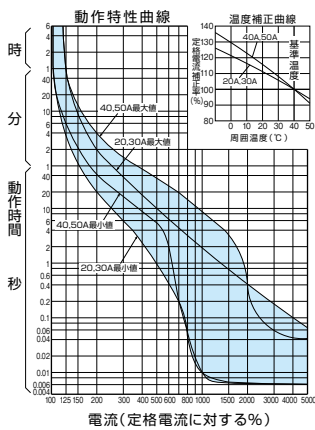

■BU-53・1KC、BU-63・1KC、BU-53・1KCS、BU-63・1KCS

単位：mm

過電圧検出リード線付

表面形

[]は60A

BU-53・1KC、BU-53・1KCS

BU-63・1KC、BU-63・1KCS

■BU-103・1KC