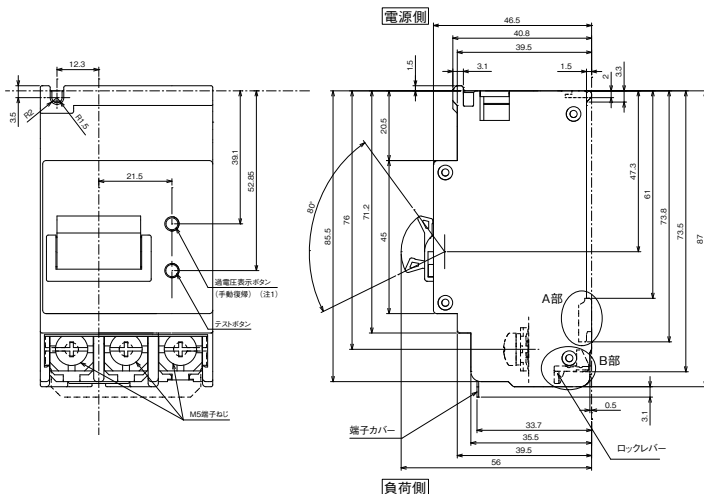

外形寸法図・動作特性曲線

■BU-53・1EC、BU-63・1EC、BU-53・1ECS、BU-63・1ECS

単位：mm

過電圧検出リード線付

表面形  
[ ]は60A

BU-53・1EC、BU-53・1ECS

BU-63・1EC、BU-63・1ECS

■BU-52NS (パールテクト専用・参考)

単位：mm

パールテクト  
ブレーカ  
安全ブレーカ  
Eシリーズ  
ボックス  
ブレーカ  
単3中性線  
欠相保護付

太陽光発電  
システム用

電気温水器用

ミニコール  
ブレーカ

F K シリーズ

W シリーズ

漏電警報付  
無負荷時遮断機能付

スイッチ具振替

外形寸法図  
動作特性曲線

生産終了品