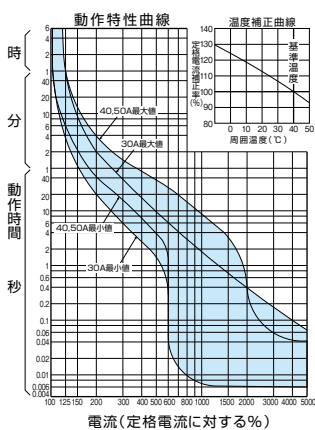

外形寸法図・動作特性曲線

■BU-53・1EC、BU-63・1EC、BU-53・1ECS、BU-63・1ECS

単位：mm

過電圧検出リード線付

表面形  
[ ]は60A

BU-53・1EC、BU-53・1ECS

BU-63・1EC、BU-63・1ECS

■BU-52NS (パールテクト専用・参考)