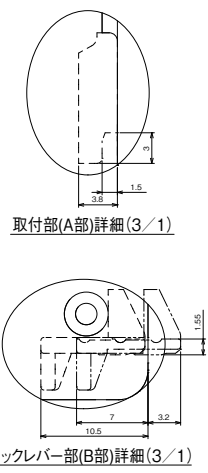

外形寸法図・動作特性曲線

■BU-53・1EC、BU-63・1EC、BU-53・1ECS、BU-63・1ECS

単位：mm

過電圧検出リード線付

表面形  
[ ]は60A

BU-53・1EC、BU-53・1ECS

BU-63・1EC、BU-63・1ECS

■BU-52NS (パールテクト専用・参考)

単位：mm

パールテクト  
ブレーカ  
安全ブレーカ  
Eシリーズ  
ボックス  
ブレーカ  
単3中性線  
欠相保護付

太陽光発電  
システム用

電気温水器用

ミニコール  
ブレーカ

F K シリーズ

W シリーズ

漏電警報付  
無負荷時遮断機能付

スイッチ具振替

外形寸法図  
動作特性曲線

生産終了品