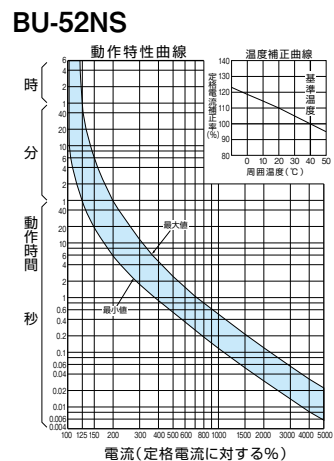

■BU-52NS (パールテクト専用・参考)

単位：mm

パールテクト
ブレーカ
安全ブレーカ
Eシリーズ
ボックス
ブレーカ
単3中性線
欠相保護付

太陽光発電
システム用

電気温水器用

ミニコール
ブレーカ

F K シリーズ

W シリーズ

漏電警報付
無負荷時遮断機能付

スイッチ具振替

外形寸法図
動作特性曲線

生産終了品