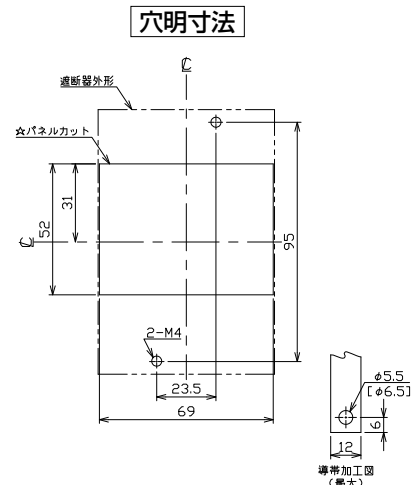

外形寸法図・動作特性曲線

■BU-53・1EC、BU-63・1EC、BU-53・1ECS、BU-63・1ECS

単位：mm

過電圧検出リード線付

表面形  
[ ]は60A

BU-53・1EC、BU-53・1ECS

BU-63・1EC、BU-63・1ECS

■BU-52NS (パールテクト専用・参考)

単位：mm

パールテクト  
ブレーカ  
安全ブレーカ  
Eシリーズ  
ボックス  
ブレーカ  
単3中性線  
欠相保護付

太陽光発電  
システム用

電気温水器用

ミニコール  
ブレーカ

F K シリーズ

W シリーズ

漏電警報付  
無負荷時遮断機能付

スイッチ具振替

外形寸法図  
動作特性曲線

生産終了品