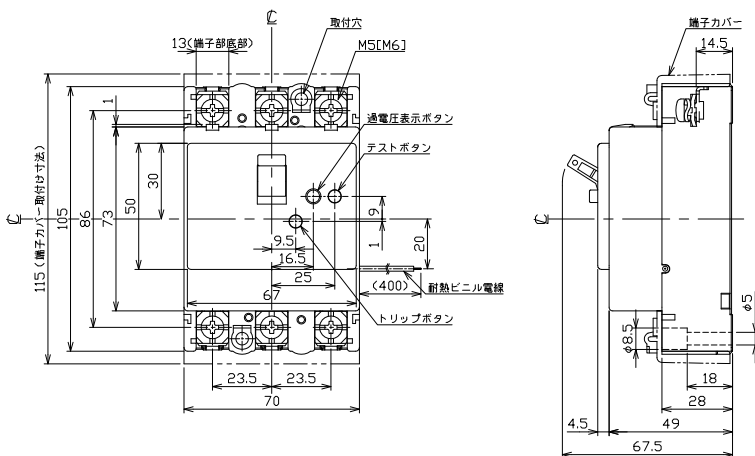

外形寸法図・動作特性曲線

■BU-53・1EC、BU-63・1EC、BU-53・1ECS、BU-63・1ECS

単位：mm

過電圧検出リード線付

表面形  
[ ]は60A

BU-53・1EC、BU-53・1ECS

BU-63・1EC、BU-63・1ECS

■BU-52NS (パールテクト専用・参考)

単位：mm

パールテクト  
ブレーカ  
安全ブレーカ  
Eシリーズ  
ボックス  
ブレーカ  
単3中性線  
欠相保護付

太陽光発電  
システム用

電気温水器用

ミニコール  
ブレーカ

F K シリーズ

W シリーズ

漏電警報付  
無負荷時遮断機能付

スイッチ具振替

外形寸法図  
動作特性曲線

生産終了品