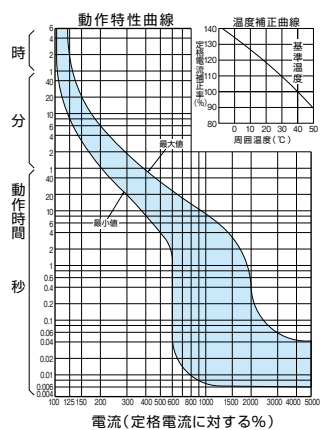

外形寸法図・動作特性曲線

■BU-53・1EC、BU-63・1EC、BU-53・1ECS、BU-63・1ECS

単位：mm

過電圧検出リード線付

表面形  
[ ]は60A

BU-53・1EC、BU-53・1ECS

BU-63・1EC、BU-63・1ECS

■BU-52NS (パールテクト専用・参考)