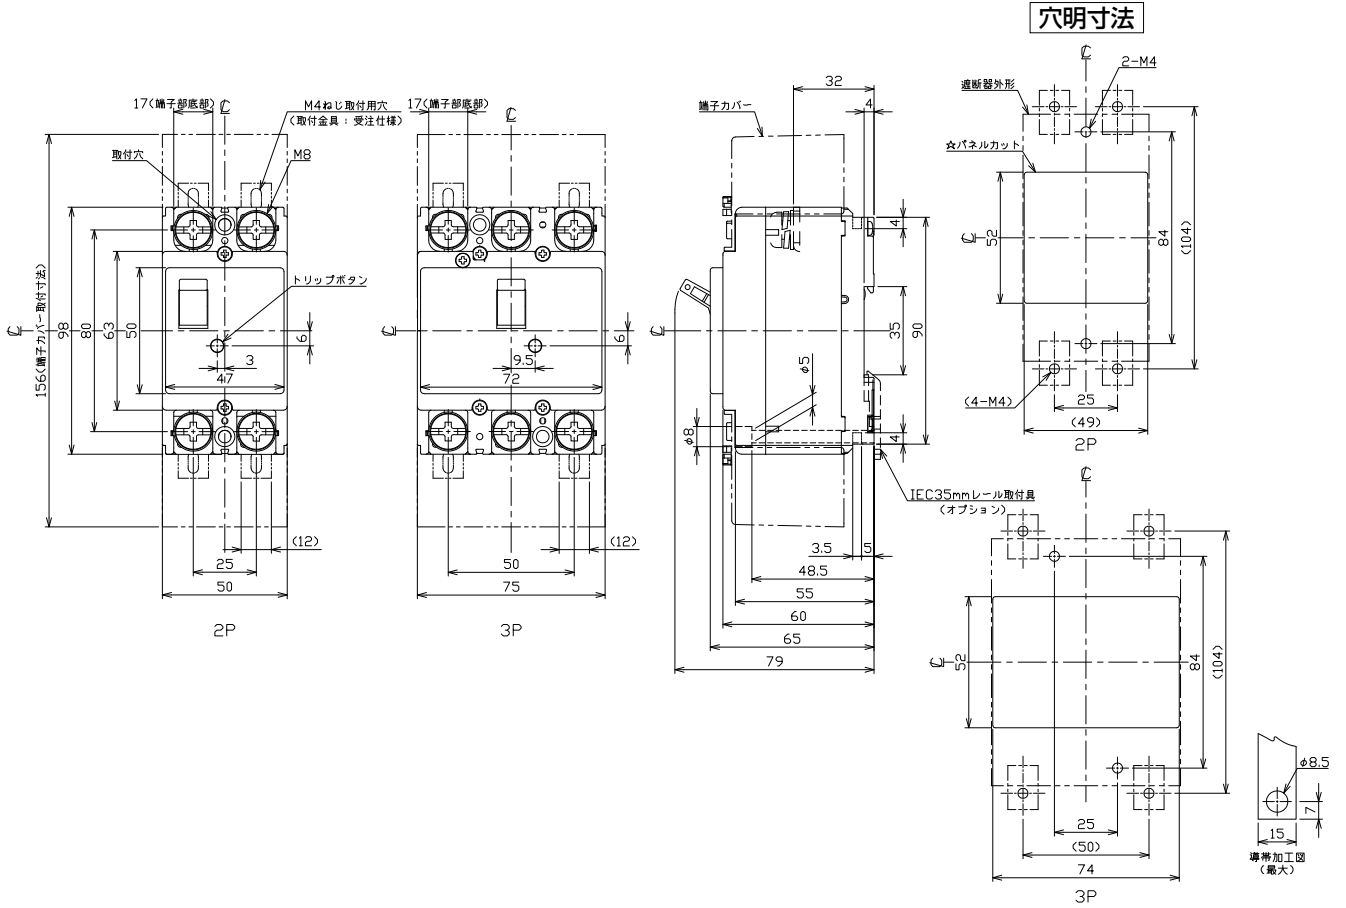

■B-102KC、B-103KC

A

B-102KC・B-103KC

パルテック
ブレーカ

安全ブレーカ
Eシリーズ

ボックス
ブレーカ

単3中性線
欠相保護付

太陽光発電
システム用

電気温水器用

ミニ
ブレーカ

F K
シリーズ

W
シリーズ

漏電警報付
無負荷時遮断機能付

スイッチ員装置

外形寸法図
動作特性曲線

生産終了品