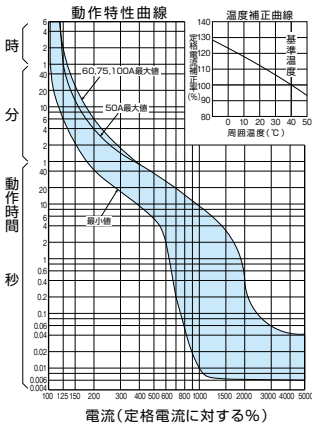

■B-102KC、B-103KC

A

B-102KC・B-103KC

パルテック
ブレーカ

安全ブレーカ
Eシリーズ

ボックス
ブレーカ

単3中性線
欠相保護付

太陽光発電
システム用