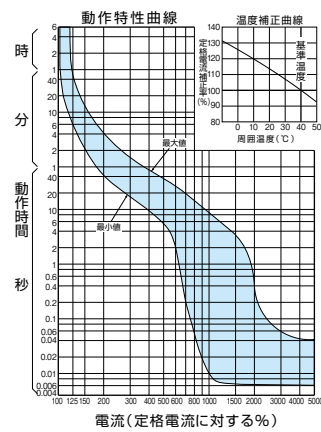

外形寸法図・動作特性曲線

■B-32KC、B-33KC、M-33KC、M-53KC、B-52KC、B-53KC、B-62KC、B-63KC、B-52MKC

単位：mm

[ ]は60A

A

パールテクト
ブレーカ
安全ブレーカ
Eシリーズ
ボックス
ブレーカ
単3中性線
欠相保護付

太陽光発電
システム用

電気温水器用

ミニ
ブレーカ
カ

Kシリーズ
Fシリーズ

Wシリーズ

漏電警報付
無負荷時遮断機能付

スイッチ具振替

外形寸法図
動作特性曲線

生産終了品