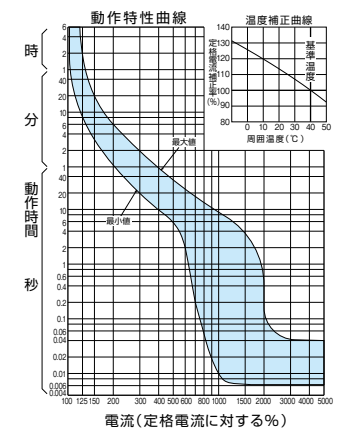

外形寸法図・動作特性曲線

■B-32KC、B-33KC、M-33KC、M-53KC、B-52KC、B-53KC、B-62KC、B-63KC、B-52MKC

単位：mm

[ ]は60A

A

パールテクト
ブレーカ
安全ブレーカ
Eシリーズ
ボックス
ブレーカ
単3中性線
欠相保護付

太陽光発電
システム用

電気温水器用

ミニ
ブレーカ
カ

Kシリーズ
Fシリーズ

Wシリーズ

漏電警報付
無負荷時遮断機能付

スイッチ具振替

外形寸法図
動作特性曲線

生産終了品