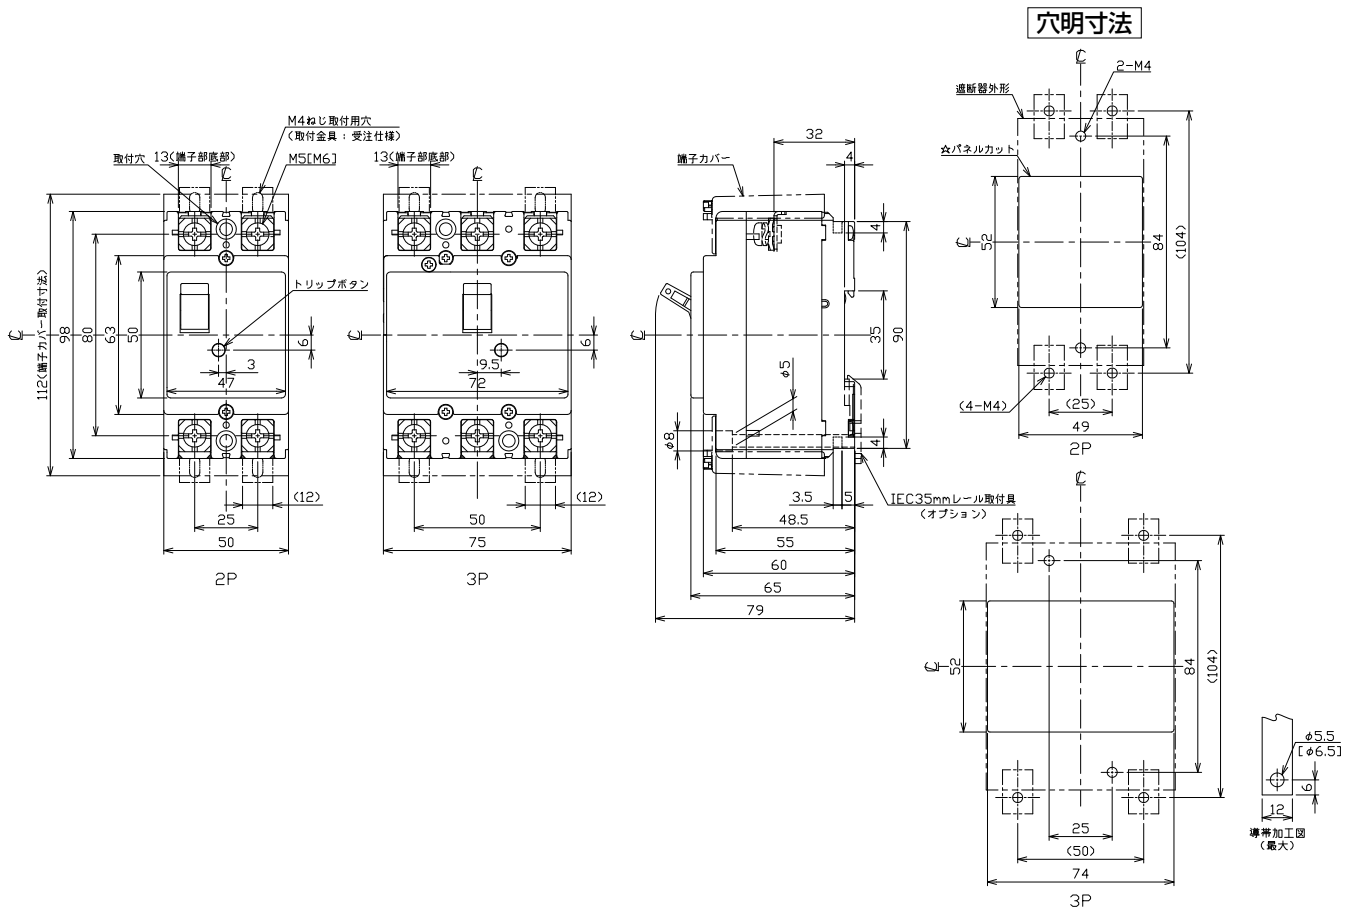

ミニ
ブレーカ
カ

Kシリーズ
Fシリーズ

Wシリーズ

漏電警報付
無負荷時遮断機能付

スイッチ具振替

外形寸法図
動作特性曲線

生産終了品

B-32KC(15.20.30A)、B-33KC、
B-52KC(15.20.30A)、B-53KC(15.20.30A)