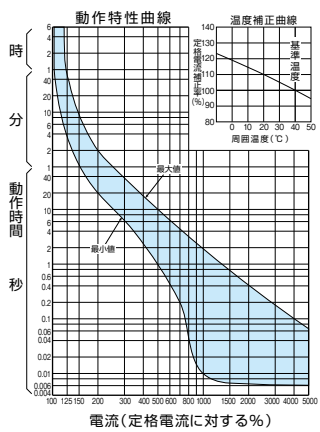

ミニ
ブレーカ
カ

Kシリーズ
Fシリーズ

Wシリーズ

漏電警報付
無負荷時遮断機能付

スイッチ具振替

外形寸法図
動作特性曲線

生産終了品

B-32KC(15.20.30A)、B-33KC、
B-52KC(15.20.30A)、B-53KC(15.20.30A)