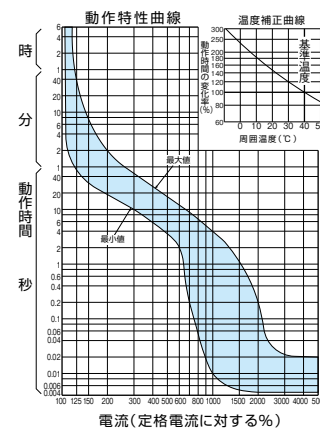

外形寸法図・動作特性曲線

■B-32KC、B-33KC、M-33KC、M-53KC、B-52KC、B-53KC、B-62KC、B-63KC、B-52MKC

単位：mm

[ ]は60A

A

パールテクト
ブレーカ
安全ブレーカ
Eシリーズ
ボックス
ブレーカ
単3中性線
欠相保護付

太陽光発電
システム用

電気温水器用

ミニ
ブレーカ
カ

Kシリーズ
Fシリーズ

Wシリーズ

漏電警報付
無負荷時遮断機能付

スイッチ具振替

外形寸法図
動作特性曲線

生産終了品