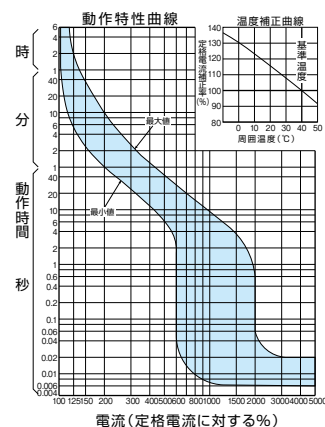

外形寸法図・動作特性曲線

■B-222EA、B-223EA、B-252EA、B-253EA (2Pは3Pの中極導体を除いたものです。)

単位：mm

表面形

裏面形(SD)

埋込形(FP)

B-222EA、B-223EA

B-252EA、B-253EA