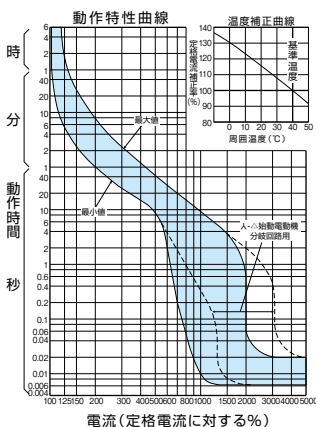

外形寸法図・動作特性曲線

■B-222EA、B-223EA、B-252EA、B-253EA (2Pは3Pの中極導体を除いたものです。)

単位：mm

表面形

裏面形(SD)

埋込形(FP)

B-222EA、B-223EA

B-252EA、B-253EA