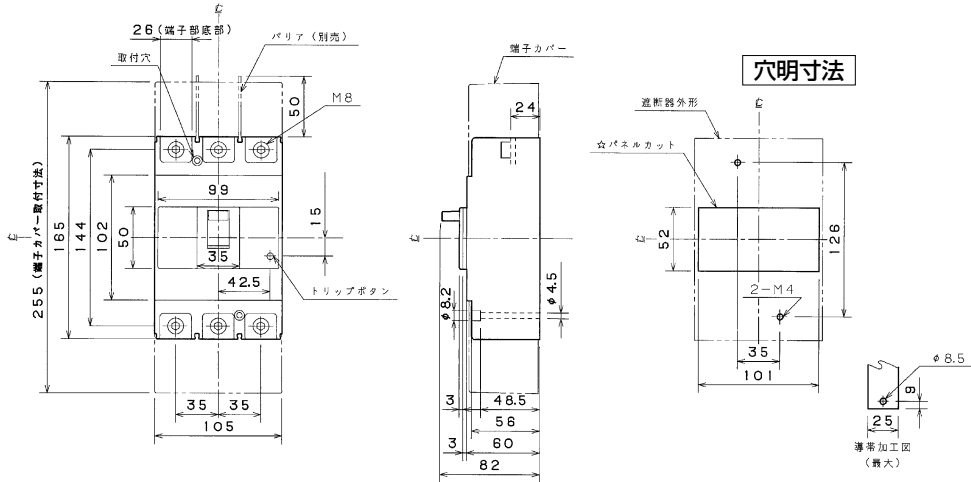

外形寸法図・動作特性曲線

■B-222EA、B-223EA、B-252EA、B-253EA (2Pは3Pの中極導体を除いたものです。)

単位：mm

表面形

裏面形(SD)

埋込形(FP)

B-222EA、B-223EA

B-252EA、B-253EA