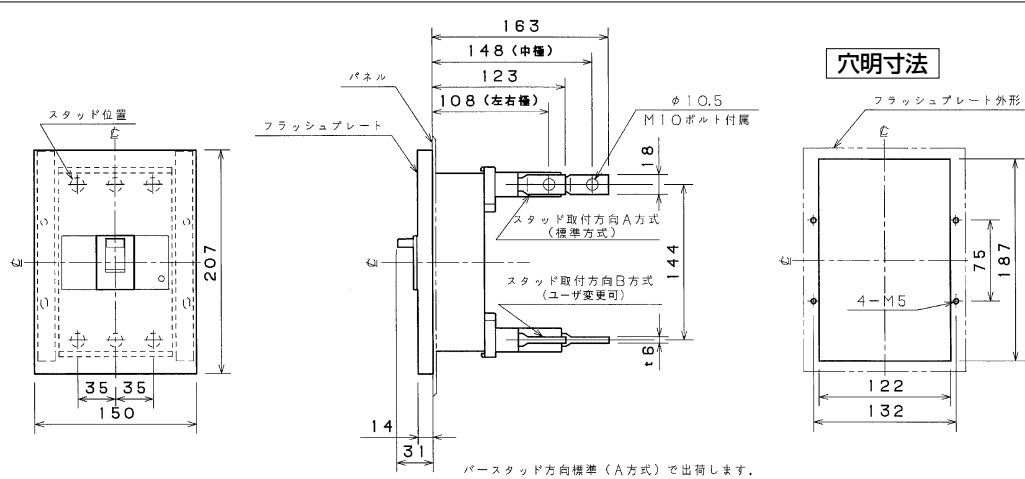

外形寸法図・動作特性曲線

■B-222EA、B-223EA、B-252EA、B-253EA (2Pは3Pの中極導体を除いたものです。)

単位：mm

表面形

裏面形(SD)

埋込形(FP)

B-222EA、B-223EA

B-252EA、B-253EA