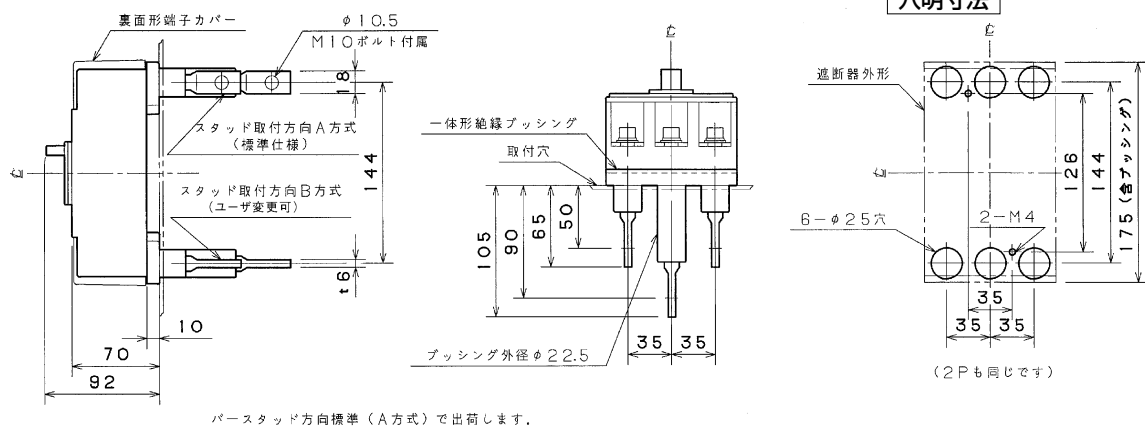

外形寸法図・動作特性曲線

■B-222EA、B-223EA、B-252EA、B-253EA (2Pは3Pの中極導体を除いたものです。)

単位：mm

表面形

裏面形(SD)

埋込形(FP)

B-222EA、B-223EA

B-252EA、B-253EA