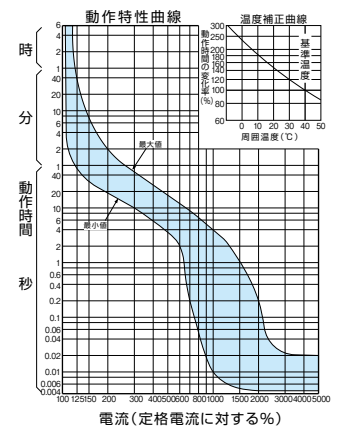

■BCT-1H

BCT-1H

■M-3BC

M-3BC

A

パ  
ー  
ル  
テ  
ク  
ト  
ブ  
レ  
ー  
カ

安  
全  
ブ  
レ  
ー  
カ  
E  
シ  
リ  
ー  
ズ

ボ  
ク  
ス  
ブ  
レ  
ー  
カ

ス  
イ  
ッ  
チ  
員  
張  
番

外  
形  
寸  
法  
図  
動  
作  
特  
性  
曲  
線

生  
産  
終  
了  
品