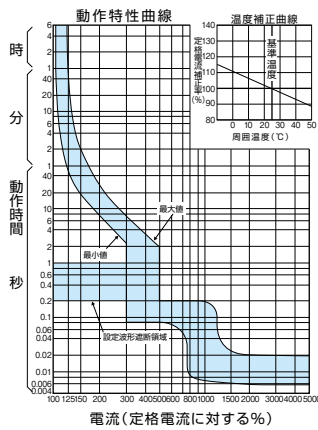

■BCT-1H

BCT-1H

■M-3BC

M-3BC

A

パ  
ー  
ル  
テ  
ク  
ト  
ブ  
レ  
ー  
カ

安  
全  
ブ  
レ  
ー  
カ  
E  
シ  
リ  
ー  
ズ

ボ  
ク  
ス  
ブ  
レ  
ー  
カ

ス  
イ  
ッ  
チ  
員  
張  
番

外  
形  
寸  
法  
図  
動  
作  
特  
性  
曲  
線

生  
産  
終  
了  
品