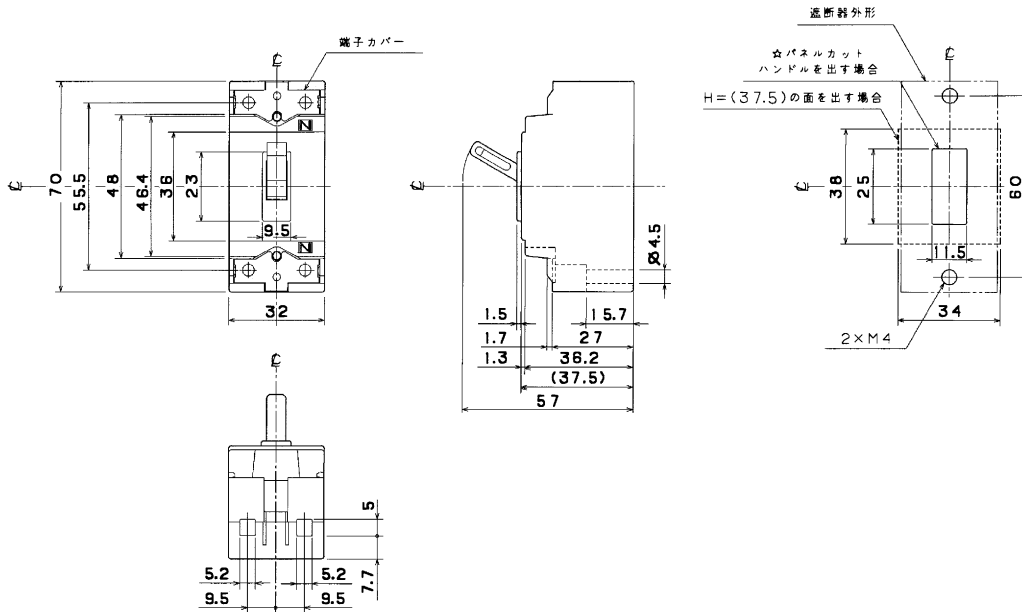

■BCT-1H

BCT-1H

■M-3BC

M-3BC

A

パ  
ー  
ル  
テ  
ク  
ト  
ブ  
レ  
ー  
カ

安  
全  
ブ  
レ  
ー  
カ  
E  
シ  
リ  
ー  
ズ

ボ  
ク  
ス  
ブ  
レ  
ー  
カ

単  
3  
中  
性  
線  
欠  
相  
保  
護  
付

大  
陽  
光  
発  
電  
シ  
ス  
テ  
ム  
用

電  
気  
温  
水  
器  
用

ミ  
ニ  
コ  
ー  
ル  
ブ  
レ  
ー  
カ

F  
シ  
リ  
ー  
ズ  
K  
シ  
リ  
ー  
ズ

W  
シ  
リ  
ー  
ズ

無  
漏  
電  
警  
報  
付  
無  
負  
荷  
時  
遮  
断  
機  
能  
付

ス  
イ  
ッ  
チ  
員  
張  
番

外  
形  
寸  
法  
図  
動  
作  
特  
性  
曲  
線

生  
産  
終  
了  
品