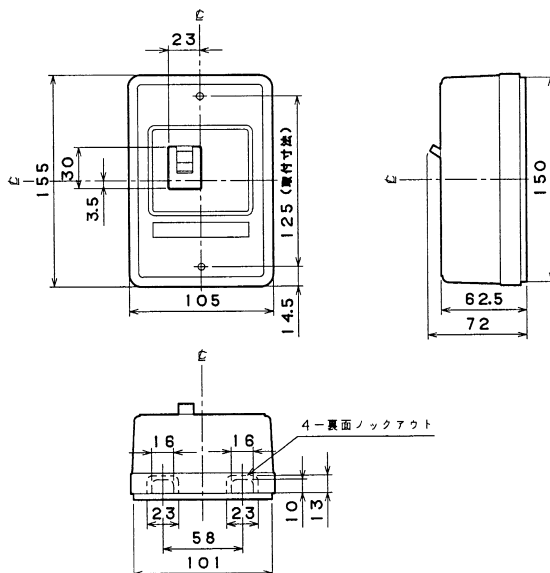

■BCT-1H

BCT-1H

■M-3BC

M-3BC

A

パ  
ー  
ル  
テ  
ク  
ト  
ブ  
レ  
ー  
カ

安  
全  
ブ  
レ  
ー  
カ  
E  
シ  
リ  
ー  
ズ

ボ  
ク  
ス  
ブ  
レ  
ー  
カ

ス  
イ  
ッ  
チ  
員  
張  
番

外  
形  
寸  
法  
図  
動  
作  
特  
性  
曲  
線

生  
産  
終  
了  
品