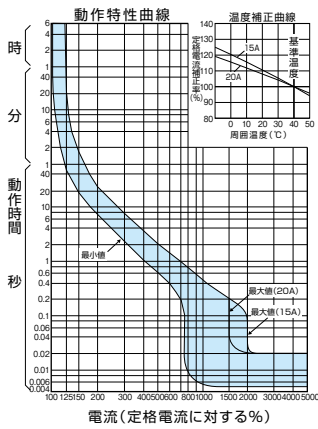

■BC-1HEA、BC-2HEA、B-1HEA、B-2HEA、B-2HA、B-1EA、B-2EA

単位：mm

BC-1HEA、BC-2HEA

B-1HEA、B-2HEA

B-1EA

B-2EA

B-2HA

パールテクト
ブレーカ
安全ブレーカ
Eシリーズ
ボックス
ブレーカ
単3中性線
欠相保護付
太陽光発電
システム用
電気温水器用
ミニ
ブレーカ
Kシリーズ
Fシリーズ
Wシリーズ
漏電警報付
無負荷時遮断機能付
スイッチ具
張番
外形寸法図
動作特性曲線
生産終了品