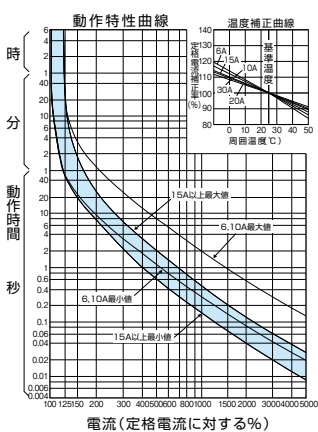

■BC-1HEA、BC-2HEA、B-1HEA、B-2HEA、B-2HA、B-1EA、B-2EA

単位：mm

BC-1HEA、BC-2HEA

B-1HEA、B-2HEA

B-1EA

B-2EA

B-2HA

パールテクト
ブレーカ
安全ブレーカ
Eシリーズ
ボックス
ブレーカ
単3中性線
欠相保護付
太陽光発電
システム用
電気温水器用
ミニ
ブレーカ
Kシリーズ
Fシリーズ
Wシリーズ
漏電警報付
無負荷時遮断機能付
スイッチ具
張番
外形寸法図
動作特性曲線
生産終了品