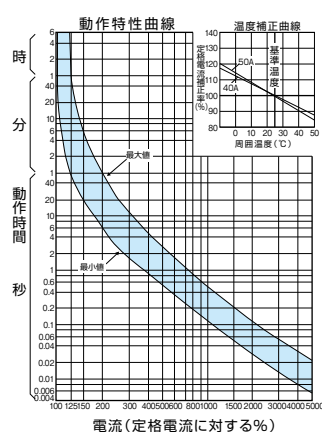

■BC-1HEA、BC-2HEA、B-1HEA、B-2HEA、B-2HA、B-1EA、B-2EA

単位：mm

BC-1HEA、BC-2HEA

B-1HEA、B-2HEA

B-1EA

B-2EA

B-2HA

パールテクト
ブレーカ
安全ブレーカ
Eシリーズ
ボックス
ブレーカ
単3中性線
欠相保護付
太陽光発電
システム用
電気温水器用
ミニ
ブレーカ
Kシリーズ
Fシリーズ
Wシリーズ
漏電警報付
無負荷時遮断機能付
スイッチ具
張番
外形寸法図
動作特性曲線
生産終了品