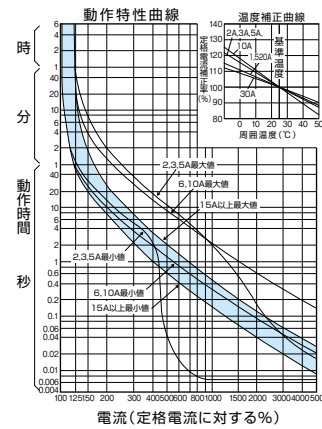

■BC-1HEA、BC-2HEA、B-1HEA、B-2HEA、B-2HA、B-1EA、B-2EA

単位：mm

BC-1HEA、BC-2HEA

B-1HEA、B-2HEA

B-1EA

B-2EA

B-2HA

パールテクト
ブレーカ
安全ブレーカ
Eシリーズ
ボックス
ブレーカ
単3中性線
欠相保護付
太陽光発電
システム用
電気温水器用
ミニ
ブレーカ
Kシリーズ
Fシリーズ
Wシリーズ
漏電警報付
無負荷時遮断機能付
スイッチ具
張番
外形寸法図
動作特性曲線
生産終了品