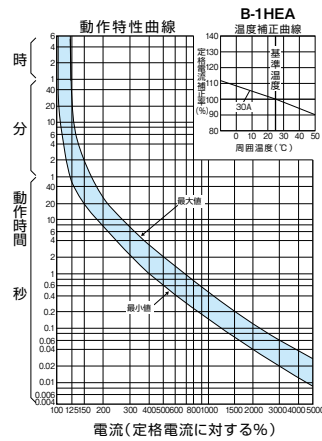

■BC-1HEA、BC-2HEA、B-1HEA、B-2HEA、B-2HA、B-1EA、B-2EA

単位：mm

BC-1HEA、BC-2HEA

B-1HEA、B-2HEA

B-1EA

B-2EA

B-2HA

パールテクト
ブレーカ
安全ブレーカ
Eシリーズ
ボックス
ブレーカ
単3中性線
欠相保護付
太陽光発電
システム用
電気温水器用
ミニ
ブレーカ
Kシリーズ
Fシリーズ
Wシリーズ
漏電警報付
無負荷時遮断機能付
スイッチ具
張番
外形寸法図
動作特性曲線
生産終了品