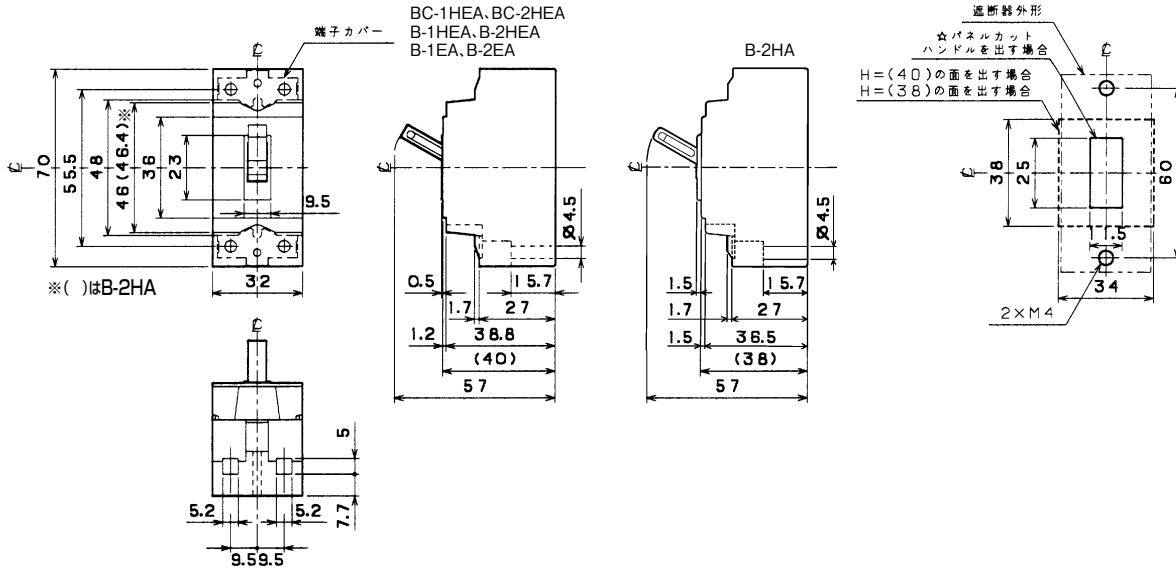

■BC-1HEA、BC-2HEA、B-1HEA、B-2HEA、B-2HA、B-1EA、B-2EA

単位：mm

BC-1HEA、BC-2HEA

B-1HEA、B-2HEA

B-1EA

B-2EA

B-2HA

パールテクト
ブレーカ
安全ブレーカ
Eシリーズ
ボックス
ブレーカ
単3中性線
欠相保護付
太陽光発電
システム用
電気温水器用
ミニ
ブレーカ
Kシリーズ
Fシリーズ
Wシリーズ
漏電警報付
無負荷時遮断機能付
スイッチ具
張番
外形寸法図
動作特性曲線
生産終了品