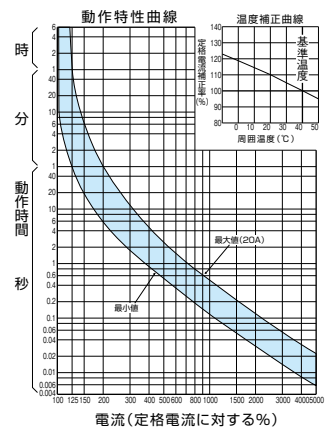

太陽光発電  
システム用

電気温水器用

ミニ  
ブレーカ

Kシリーズ  
Fシリーズ

Wシリーズ

漏電警報付  
無負荷時遮断機能付

スイッチ負振番

外形寸法図  
動作特性曲線

生産終了品

■BU-52NS

単位: mm

BU-52NS

(注1) 過電圧で遮断したときおよびテスト動作時には、表示ボタンが飛び出します。遮断器を「I」にする場合は、再投入後、表示ボタンを押し込んでください。

- 負荷側の絶縁測定は、遮断器を切「O」にして、N端子から電線を外して行ってください。  
L端子は電線を接続した状態でも測定可能です。