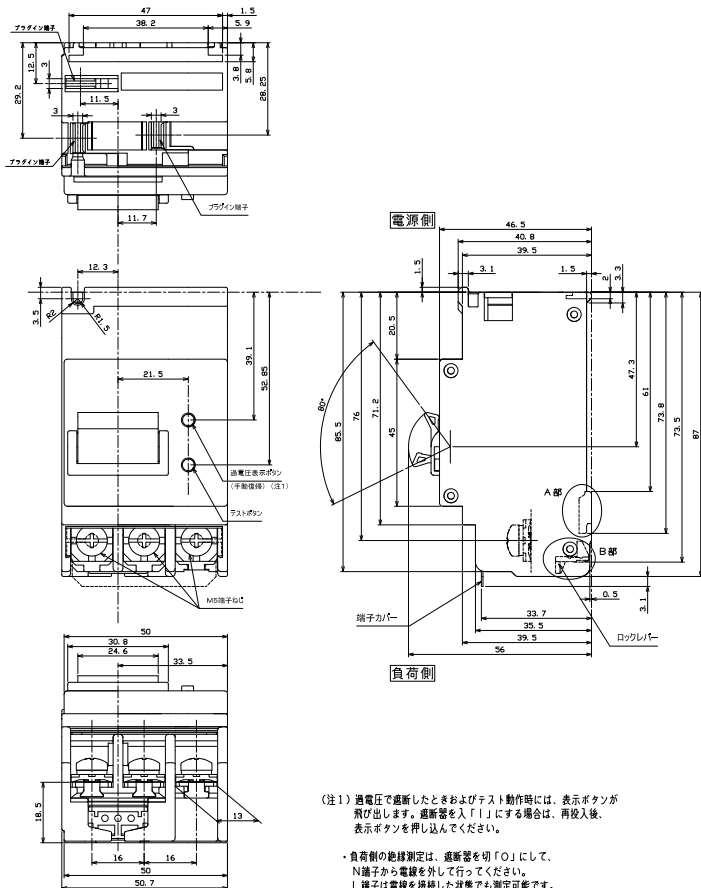

太陽光発電  
システム用

電気温水器用

ミニ  
ブレーカ

Kシリーズ  
Fシリーズ

Wシリーズ

漏電警報付  
無負荷時遮断機能付

スイッチ負振番

外形寸法図  
動作特性曲線

生産終了品

■BU-52NS

単位: mm

BU-52NS

(注1) 過電圧で遮断したときおよびテスト動作時には、表示ボタンが飛び出します。遮断器を「I」にする場合は、再投入後、表示ボタンを押し込んでください。

- 負荷側の絶縁測定は、遮断器を切「O」にして、N端子から電線を外して行ってください。  
L端子は電線を接続した状態でも測定可能です。