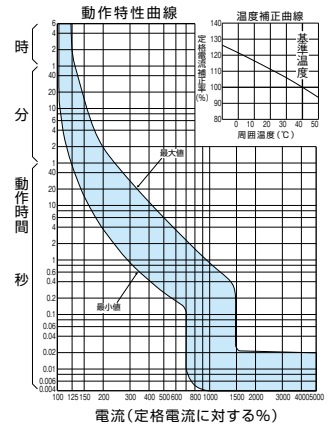

単位: mm

■BC-3-1NSA

BC-3-1NSA

A

パールテクト  
ブレーカー

安全ブレーカ  
Eシリーズ

ボックス  
ブレーカ

単3中性線  
欠相保護付