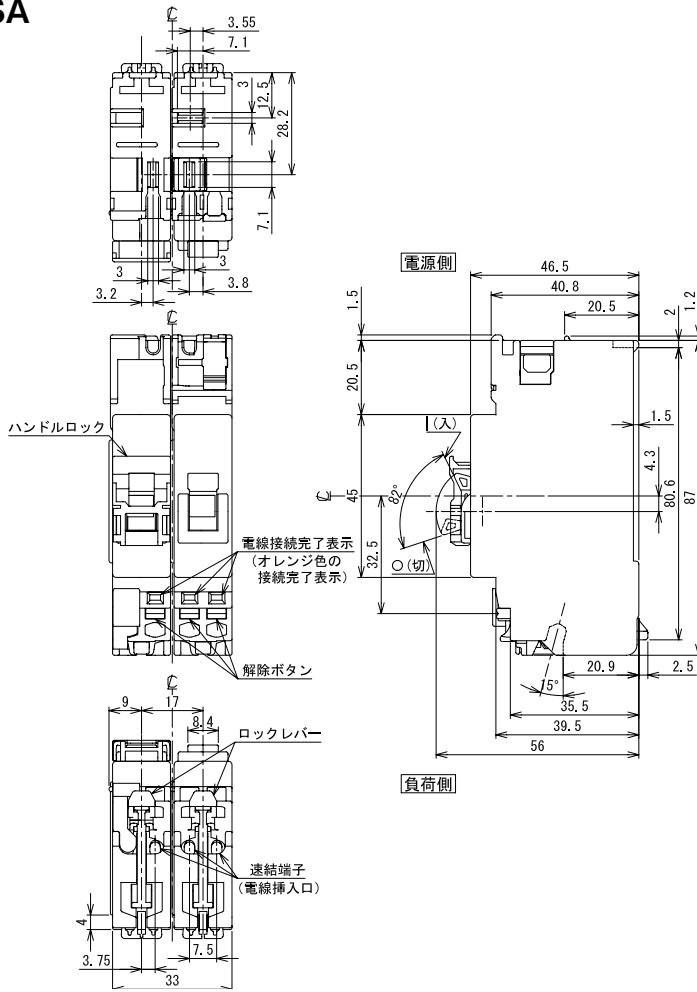

単位: mm

■BC-3-1NSA

BC-3-1NSA

A

パールテクト  
ブレーカー

安全ブレーカ  
Eシリーズ

ボックス  
ブレーカ

単3中性線  
欠相保護付

太陽光発電  
システム用

電気温水器用

ミニ  
ブレーカ

Kシリーズ  
Fシリーズ

Wシリーズ

漏電警報付  
無負荷時遮断機能付

スイッチ負振番

外形寸法図  
動作特性曲線

生産終了品

■BU-52NS

単位: mm

BU-52NS

(注1) 過電圧で遮断したときおよびテスト動作時には、表示ボタンが飛び出します。遮断器を「I」にする場合は、再投入後、表示ボタンを押し込んでください。

- 負荷側の絶縁測定は、遮断器を切「O」にして、N端子から電線を外して行ってください。  
L端子は電線を接続した状態でも測定可能です。