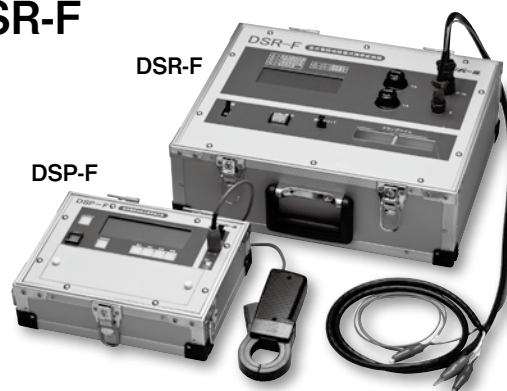

生産終了品

直流電路地絡検出装置

DS-MKA2(20回路用)

直流電路地絡点携帯検出器

DSP-F

直流電路地絡電流携帯変換器

DSR-F

無停電電源装置

UPS

Ti-2000B、Ti-3000B、Ti-5000B、Ti-7500B、Ti-10000B

I

直流電路
地絡検出装置

直流電路地絡
検出装置(携帯型)

生産終了品