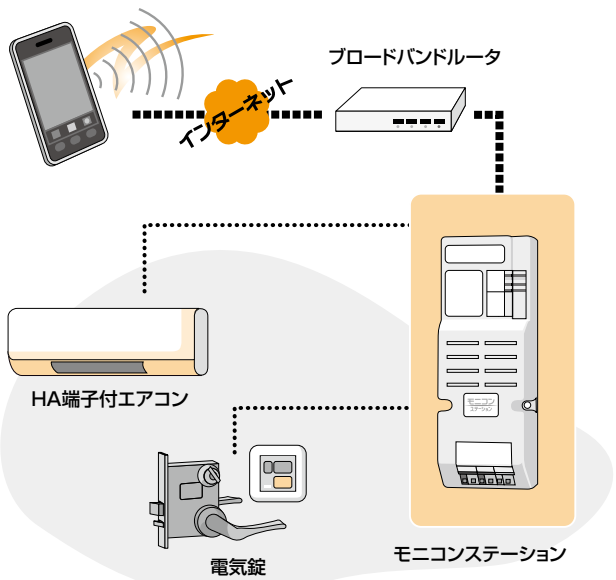

いるふりで あんしんプラン ■照明器具をON/OFF制御して防犯にも利用!

(照明器具のON/OFFは、追加オプションなしで本体に接続するだけでできます。)

■いるふりの演出で防犯!

玄関やリビングの照明を外出先からONできるので、在宅の「ふり」ができて防犯性が高まります。

便利で快適 あんしんプラン ■エアコンのON/OFFや電気錠の施錠であんしん、快適!

(HA端子付のエアコンのON/OFFや電気錠の施錠はオプションのHAケーブルの追加でできます。)

■安全確認もおまかせ!

外出中にふと気になる、窓・玄関などカギの開閉確認や、もしもの時には施錠ができて、戸締まり対策も万全。

■自宅はいつも快適!

お部屋のエアコンを外出先から操作して、帰宅前にあらかじめ室内を快適環境にできます。

H

- 感震センサー
- ユニット
- 省エネ
- コントローラ
- 漏電リレー
- 漏電火災
- 警報器
- 10r
- テスター
- 漏電遮断器
- テスタ
- アイステスタ
- メグオーム
- チェッカ
- 絶縁工具
- チェッカ
- 電気工事
- チェッカ
- ファイダー
- チェッカ
- あんしん
- モニコン
- 生産終了品