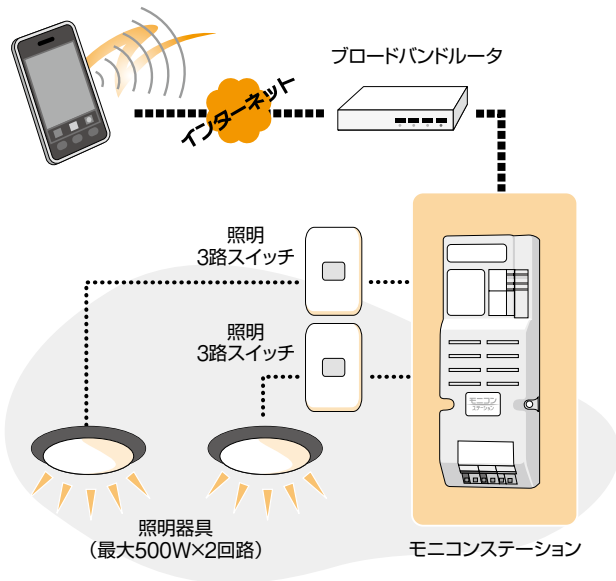

いるふりで あんしんプラン ■照明器具をON/OFF制御して防犯にも利用!

(照明器具のON/OFFは、追加オプションなしで本体に接続するだけでできます。)

■いるふりの演出で防犯!

玄関やリビングの照明を外出先からONできるので、在宅の「ふり」ができて防犯性が高まります。

便利で快適 あんしんプラン ■エアコンのON/OFFや電気錠の施錠であんしん、快適!

(HA端子付のエアコンのON/OFFや電気錠の施錠はオプションのHAケーブルの追加でできます。)

■安全確認もおまかせ!

外出中にふと気になる、窓・玄関などカギの開閉確認や、もしもの時には施錠ができて、戸締まり対策も万全。

■自宅はいつも快適!

お部屋のエアコンを外出先から操作して、帰宅前にあらかじめ室内を快適環境にできます。

H

- 感震センサー
- ユニット
- 省エネ
- コントローラ
- 漏電リレー
- 漏電火災
- 警報器
- 10r
- テスター
- 漏電遮断器
- テスタ
- アイステスタ
- メグオーム
- チェッカ
- 絶縁工具
- チェッカ
- 電気工事
- チェッカ
- ファイダー
- チェッカ
- あんしん
- モニコン
- 生産終了品