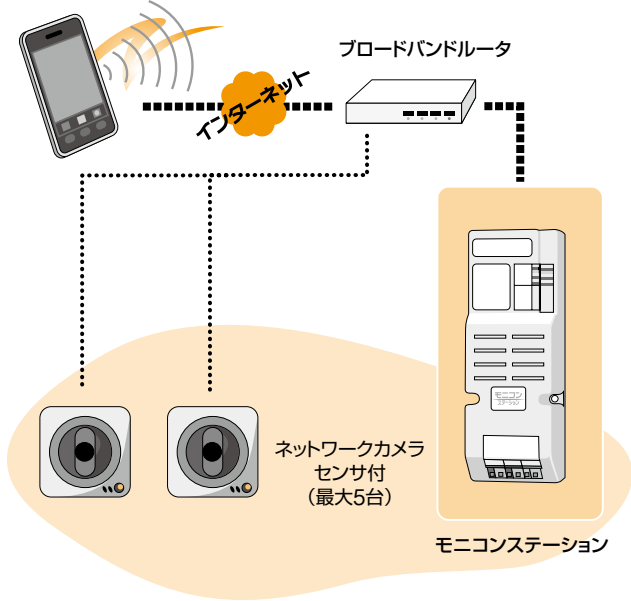

見えるので あんしんプラン ■ネットワークカメラで自宅のようすを生中継!

■自宅の様子をリアルタイムに!

外出中に気になる自宅の様子を画像で生中継するので、留守宅の安全確認ができて安心感が違います。

■来訪者を画像でチェック!

来客や侵入者があるとその画像を撮影、ケータイにメール送信するので、外出中でも画像で確認できます。

※メールに画像を添付するものではありません。

(ネットワークカメラをご用意いただきLAN内に設置することでインターネット上からごらんいただけます。)

見守る あんしんプラン ■センサと組み合わせて来訪者を撮影画像でチェック!

■センサが感知して自動送信!

侵入者や熱、煙、ガスなど各種センサで感知した情報を、ケータイにメールで自動送信、異常を即時にキャッチできます。

※メール送信機能：SMTP認証対応

(各種センサをご用意いただき、センサが反応したことをメールで発信) できます。センサとカメラを組み合わせて撮影することもできます。)

- 感震センサー
- 省エネコントローラ
- 漏電リレー
- 漏電火災警報器
- 100Vテスター
- 漏電遮断器用テスター
- アーステスタ
- メグオームテック
- 絶縁テック
- 電気工事テック
- ファイダーテック
- あんしんモニコン
- 生産終了品