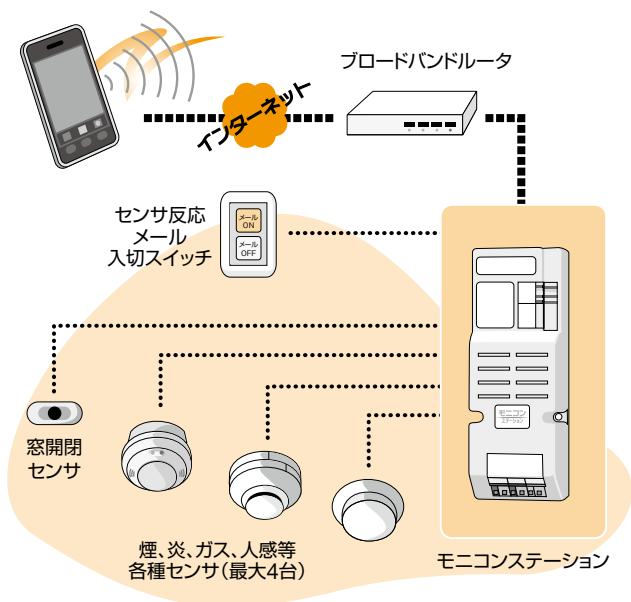

見えるので あんしんプラン ■ネットワークカメラで自宅のようすを生中継!

■自宅の様子をリアルタイムに!

外出中に気になる自宅の様子を画像で生中継するので、留守宅の安全確認ができて安心感が違います。

■来訪者を画像でチェック!

来客や侵入者があるとその画像を撮影、ケータイにメール送信するので、外出中でも画像で確認できます。

※メールに画像を添付するものではありません。

(ネットワークカメラをご用意いただきLAN内に設置することでインターネット上からごらんいただけます。)

見守る あんしんプラン ■センサと組み合わせて来訪者を撮影画像でチェック!

■センサが感知して自動送信!

侵入者や熱、煙、ガスなど各種センサで感知した情報を、ケータイにメールで自動送信、異常を即時にキャッチできます。

※メール送信機能：SMTP認証対応

(各種センサをご用意いただき、センサが反応したことをメールで発信) できます。センサとカメラを組み合わせて撮影することもできます。)

- 感震センサー
- 省エネコントローラ
- 漏電リレー
- 漏電火災警報器
- 100Vテスター
- 漏電遮断器用テスター
- アーステスタ
- メグオームテック
- 絶縁テック
- 電気工事テック
- ファイダーテック
- あんしんモニコン
- 生産終了品