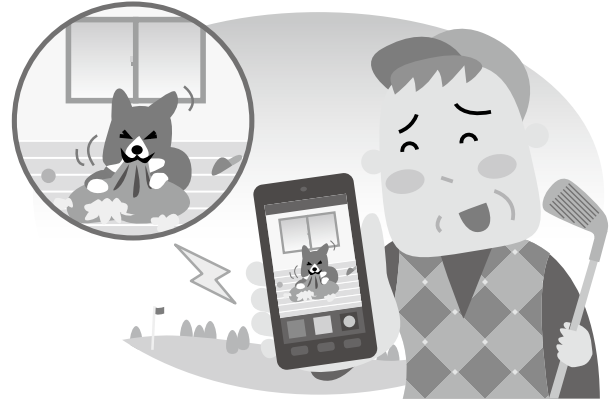

見えるので あんしんプラン ■ネットワークカメラで自宅のようすを生中継!

■自宅の様子をリアルタイムに!

外出中に気になる自宅の様子を画像で生中継するので、留守宅の安全確認ができて安心感が違います。

■来訪者を画像でチェック!

来客や侵入者があるとその画像を撮影、ケータイにメール送信するので、外出中でも画像で確認できます。

※メールに画像を添付するものではありません。

(ネットワークカメラをご用意いただきLAN内に設置することでインターネット上からごらんいただけます。)

見守る あんしんプラン ■センサと組み合わせて来訪者を撮影画像でチェック!

■センサが感知して自動送信!

侵入者や熱、煙、ガスなど各種センサで感知した情報を、ケータイにメールで自動送信、異常を即時にキャッチできます。

※メール送信機能：SMTP認証対応

(各種センサをご用意いただき、センサが反応したことをメールで発信) できます。センサとカメラを組み合わせて撮影することもできます。)

- 感震センサー
- 省エネコントローラ
- 漏電リレー
- 漏電火災警報器
- 100Vテスター
- 漏電遮断器用テスター
- アーステスタ
- メグオームテック
- 絶縁テック
- 電気工事テック
- ファイダーテック
- あんしんモニコン
- 生産終了品