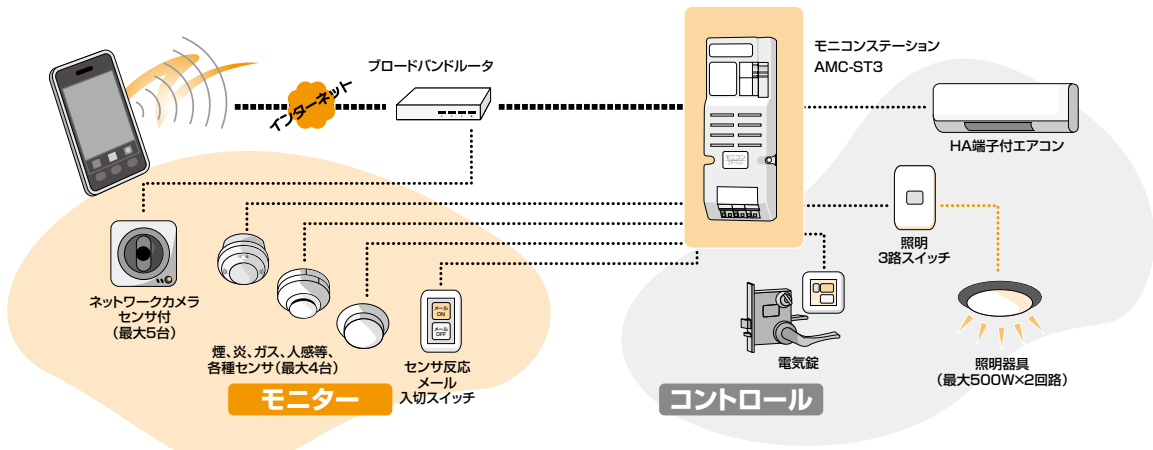

モニコンステーション(AMC-ST3)仕様

ソフトウェア	
認証方式 (セキュリティ)	ID、パスワードによる認証
ファームウェア アップデート	ユーザがパソコンを用いて弊社ホームページから プログラムをダウンロードし、設定画面においてプ ログラムを実行させることでアップデートを行う。
使用環境など	
使用周囲温度	0～40℃
使用周囲湿度	80%RH以下(ただし、結露のないこと)
接続可能な 照明器具	最大500W(ただしインバータ蛍光 灯は最大200W)
接続可能な パソコン	Windows、Vista、7、8(日本語版) MacOSX(日本語版)
接続可能な 携帯電話	docomo、au、Softbank (詳細は弊社HPでご確認ください)

※メール送信機能：SMTP認証対応

おすすめプラン **モニコンプラン** いつでも、どこからでもつながる「安全」と「快適」のフルプランです。