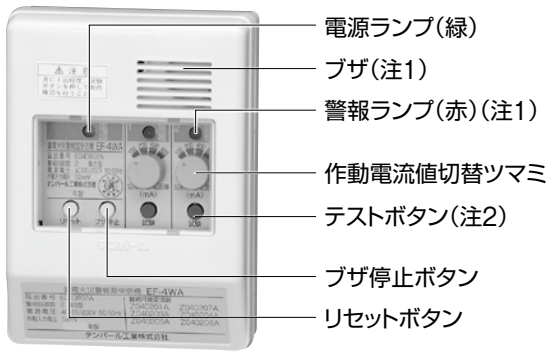

EF-4WA、EF-4WNA、EF-4WMA

■ 集合型2回路 / 露出形

- (注1) 漏電発生時にブザ停止ボタンを押した場合、ブザは停止しますが、警報ランプは点灯を継続します。漏電がなくなれば、ブザは鳴りやみますが、警報ランプは手動復帰形ですので、漏電箇所復帰後は必ずリセットボタンを押して復帰させてください。
- (注2) テストボタン(試験ボタン)は変流器の配線の導通を含めて確認しますので、テストボタンでチェックする時はZ₀、Z₁に変流器の接続が必要です。Z₀、Z₁を短絡してテストボタンを操作しても動作しません。
- (注3) 増設ブザを設置する時は外部補助接点(無電圧接点)をご使用ください。(消防法施行規則による増設義務のある場合は、必ず消防法に適合したものをご使用ください。)

端子配列

受信機外形寸法図

漏電火災警報器用変流器価格表

変流器型式(注)	屋外兼用貫通形		屋内用貫通形				屋内用分割形			屋外兼用分割形
	B-30	B-40	S-20	S-30	S-55	S-68	N-30A	N-45A	N-65A	M-36
	100A	200A	50A	100A	400A	600A	100A	200A	400A	150A
ご注文品番	CTB30EF	CTB40EF	CTS2050EF	CTS30100EF	CTS55EF	CTS68EF	CTN30AEF	CTN45AEF	CTN65AEF	CTM36EF
納期区分	◎	◎	◎	◎	◎	◎	◎	◎	◎	◎
標準価格(円)	9,200	12,650	5,200	9,200	16,550	30,000	20,000	45,000	51,000	36,000

(注) 電流は消防庁に申請した最大電流値です。電線の貫通可否は事前に確認してください。(H-18ページ参照)

この価格には消費税は含まれておりません。

納期区分: ◎(当日出荷) ○(翌日出荷) ③・⑤・⑦・●(受注品) (詳細はH-1ページ)

種別	漏電火災警報器 受信機 集合型		
型式	貫通形変流器対応 EF-4WA	分割形変流器対応 EF-4WNA	防水分割形変流器対応 EF-4WMA
届出番号	E040802A	E040702A	E040902A
種類	露出形		
警戒電路数	2回路		
警戒電路電圧	600V以下		
定格電源電圧	AC100VまたはAC200V(接続位置で切替) 50/60Hz		
公称作動電流値	100/200/400/800mA(スイッチで切替)		
作動電流値	公称作動電流値の42%~100%(当社変流器を接続)		
動作時間	1.0秒以内		
消費電力	常時2VA 動作時最大2.6VA		
音響装置	内蔵電子ブザ 70dB以上		
復帰方式	警報ランプはリセットボタンによる手動復帰 ブザ、外部接点は自動復帰		
外部補助接点	AC250V 1.5A(無電圧接点)		
使用温度範囲	-10℃~40℃		
外形寸法	137×100×45mm		
質量	330g		
組み合わせ可能な変流器の型式承認番号または届出番号	貫通形 B-30 100A B-40 200A S-20 50A S-30 100A S-55 400A S-68 600A	屋内分割形 N-30A 100A N-45A 200A N-65A 400A	屋外兼用分割形 M-36 150A
	Z040201A Z040207A Z040203A Z040204A Z040205A Z040206A 漏変 第58~1号 漏変 第53~4号 漏変 第12~1号 漏変 第54~6号 漏変 第53~7号 漏変 第53~8号	Z040901A Z040902A Z040903A 漏変 第54~4号 漏変 第54~4~2号 漏変 第54~4~1号 漏変 第22~1号 漏変 第22~2号 漏変 第22~3号	Z041001A 漏変 第61~1号
色	プラスチック製 マンセル8GY9.7/0.2		
警報ランプ	LED(赤)		
型式	EF-4WA	EF-4WNA	EF-4WMA
ご注文品番	EF4WA00	EF4WNA00	EF4WMA00
納期区分	◎	◎	◎
標準価格(円)	19,300		