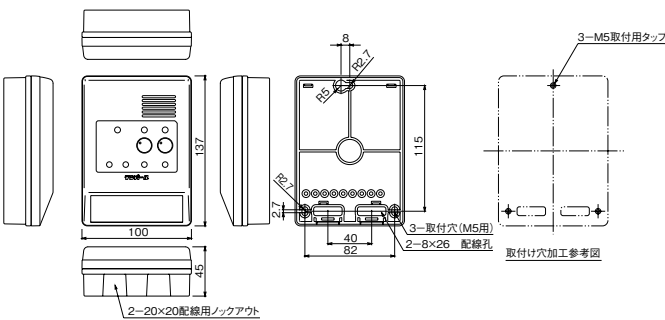

EF-4WA、EF-4WNA、EF-4WMA

■ 集合型2回路 / 露出形

- (注1) 漏電発生時にブザ停止ボタンを押した場合、ブザは停止しますが、警報ランプは点灯を継続します。漏電がなくなれば、ブザは鳴りやみますが、警報ランプは手動復帰形ですので、漏電箇所復帰後は必ずリセットボタンを押して復帰させてください。
- (注2) テストボタン(試験ボタン)は変流器の配線の導通を含めて確認しますので、テストボタンでチェックする時はZ₀、Z₁に変流器の接続が必要です。Z₀、Z₁を短絡してテストボタンを操作しても動作しません。
- (注3) 増設ブザを設置する時は外部補助接点(無電圧接点)をご使用ください。(消防法施行規則による増設義務のある場合は、必ず消防法に適合したものをご使用ください。)

端子配列

受信機外形寸法図

漏電火災警報器用変流器価格表

変流器型式(注)	屋外兼用貫通形		屋内用貫通形				屋内用分割形			屋外兼用分割形
	B-30	B-40	S-20	S-30	S-55	S-68	N-30A	N-45A	N-65A	M-36
	100A	200A	50A	100A	400A	600A	100A	200A	400A	150A
ご注文品番	CTB30EF	CTB40EF	CTS2050EF	CTS30100EF	CTS55EF	CTS68EF	CTN30AEF	CTN45AEF	CTN65AEF	CTM36EF
納期区分	◎	◎	◎	◎	◎	◎	◎	◎	◎	◎
標準価格(円)	9,200	12,650	5,200	9,200	16,550	30,000	20,000	45,000	51,000	36,000

(注) 電流は消防庁に申請した最大電流値です。電線の貫通可否は事前に確認してください。(H-18ページ参照)

この価格には消費税は含まれておりません。

納期区分: ◎(当日出荷) ○(翌日出荷) ③・⑤・⑦・●(受注品) (詳細はH-1ページ)

種別	漏電火災警報器 受信機 集合型		
型式	貫通形変流器対応 EF-4WA	分割形変流器対応 EF-4WNA	防水分割形変流器対応 EF-4WMA
届出番号	E040802A	E040702A	E040902A
種類	露出形		
警戒電路数	2回路		
警戒電路電圧	600V以下		
定格電源電圧	AC100VまたはAC200V(接続位置で切替) 50/60Hz		
公称作動電流値	100/200/400/800mA(スイッチで切替)		
作動電流値	公称作動電流値の42%~100%(当社変流器を接続)		
動作時間	1.0秒以内		
消費電力	常時2VA 動作時最大2.6VA		
音響装置	内蔵電子ブザ 70dB以上		
復帰方式	警報ランプはリセットボタンによる手動復帰 ブザ、外部接点は自動復帰		
外部補助接点	AC250V 1.5A(無電圧接点)		
使用温度範囲	-10℃~40℃		
外形寸法	137×100×45mm		
質量	330g		
組み合わせ可能な変流器の型式承認番号または届出番号	貫通形 B-30 100A B-40 200A S-20 50A S-30 100A S-55 400A S-68 600A	屋内分割形 N-30A 100A N-45A 200A N-65A 400A	屋外兼用分割形 M-36 150A
	Z040201A Z040207A Z040203A Z040204A Z040205A Z040206A 漏変 第58~1号 漏変 第53~4号 漏変 第12~1号 漏変 第54~6号 漏変 第53~7号 漏変 第53~8号	Z040901A Z040902A Z040903A 漏変 第54~4号 漏変 第54~4~2号 漏変 第54~4~1号 漏変 第22~1号 漏変 第22~2号 漏変 第22~3号	Z041001A 漏変 第61~1号
色	プラスチック製 マンセル8GY9.7/0.2		
警報ランプ	LED(赤)		
型式	EF-4WA	EF-4WNA	EF-4WMA
ご注文品番	EF4WA00	EF4WNA00	EF4WMA00
納期区分	◎	◎	◎
標準価格(円)	19,300		