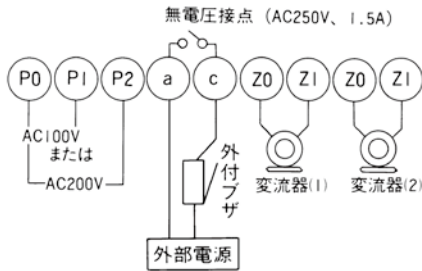

EF-4WA、EF-4WNA、EF-4WMA

■ 集合型2回路 / 露出形

- (注1) 漏電発生時にブザ停止ボタンを押した場合、ブザは停止しますが、警報ランプは点灯を継続します。漏電がなくなれば、ブザは鳴りやみますが、警報ランプは手動復帰形ですので、漏電箇所復帰後は必ずリセットボタンを押して復帰させてください。
- (注2) テストボタン(試験ボタン)は変流器の配線の導通を含めて確認しますので、テストボタンでチェックする時はZ₀、Z₁に変流器の接続が必要です。Z₀、Z₁を短絡してテストボタンを操作しても動作しません。
- (注3) 増設ブザを設置する時は外部補助接点(無電圧接点)をご使用ください。(消防法施行規則による増設義務のある場合は、必ず消防法に適合したものをご使用ください。)

端子配列

受信機外形寸法図

漏電火災警報器用変流器価格表

変流器型式(注)	屋外兼用貫通形		屋内用貫通形				屋内用分割形			屋外兼用分割形
	B-30	B-40	S-20	S-30	S-55	S-68	N-30A	N-45A	N-65A	M-36
	100A	200A	50A	100A	400A	600A	100A	200A	400A	150A
ご注文品番	CTB30EF	CTB40EF	CTS2050EF	CTS30100EF	CTS55EF	CTS68EF	CTN30AEF	CTN45AEF	CTN65AEF	CTM36EF
納期区分	◎	◎	◎	◎	◎	◎	◎	◎	◎	◎
標準価格(円)	9,200	12,650	5,200	9,200	16,550	30,000	20,000	45,000	51,000	36,000

(注) 電流は消防庁に申請した最大電流値です。電線の貫通可否は事前に確認してください。(H-18ページ参照)

この価格には消費税は含まれておりません。

納期区分: ◎(当日出荷) ○(翌日出荷) ③・⑤・⑦・●(受注品) (詳細はH-1ページ)

種別	漏電火災警報器 受信機 集合型		
型式	貫通形変流器対応 EF-4WA	分割形変流器対応 EF-4WNA	防水分割形変流器対応 EF-4WMA
届出番号	E040802A	E040702A	E040902A
種類	露出形		
警戒電路数	2回路		
警戒電路電圧	600V以下		
定格電源電圧	AC100VまたはAC200V(接続位置で切替) 50/60Hz		
公称作動電流値	100/200/400/800mA(スイッチで切替)		
作動電流値	公称作動電流値の42%~100%(当社変流器を接続)		
動作時間	1.0秒以内		
消費電力	常時2VA 動作時最大2.6VA		
音響装置	内蔵電子ブザ 70dB以上		
復帰方式	警報ランプはリセットボタンによる手動復帰 ブザ、外部接点は自動復帰		
外部補助接点	AC250V 1.5A(無電圧接点)		
使用温度範囲	-10℃~40℃		
外形寸法	137×100×45mm		
質量	330g		
組み合わせ可能な変流器の型式承認番号または届出番号	貫通形 B-30 100A B-40 200A S-20 50A S-30 100A S-55 400A S-68 600A	屋内分割形 N-30A 100A N-45A 200A N-65A 400A	屋外兼用分割形 M-36 150A
	Z040201A Z040207A Z040203A Z040204A Z040205A Z040206A 漏変 第58~1号 漏変 第53~4号 漏変 第12~1号 漏変 第54~6号 漏変 第53~7号 漏変 第53~8号	Z040901A Z040902A Z040903A 漏変 第54~4号 漏変 第54~4~2号 漏変 第54~4~1号 漏変 第22~1号 漏変 第22~2号 漏変 第22~3号	Z041001A 漏変 第61~1号
色	プラスチック製 マンセル8GY9.7/0.2		
警報ランプ	LED(赤)		
型式	EF-4WA	EF-4WNA	EF-4WMA
ご注文品番	EF4WA00	EF4WNA00	EF4WMA00
納期区分	◎	◎	◎
標準価格(円)	19,300		