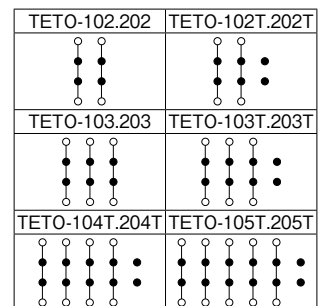

(屋内用)

端子	ご注文品番(型式)	標準価格(円)	キャビネット寸法(mm)			納期区分
			タテ	ヨコ	フカサ	
接地端子100A用×2(38mm²)	TETI-102	31,800	500	400	120	⑩
// ×3	TETI-103	38,800				⑩
// ×2、測定端子×2	TETI-102T	37,200				⑩
// ×3、// ×2	TETI-103T	44,000				⑩
接地端子×4、測定端子×2	TETI-104T	55,100	500	500	120	⑩
接地端子×5、測定端子×2	TETI-105T	61,800				⑩
接地端子200A用×2(100mm²)	TETI-202	38,000	500	400	120	⑩
// ×3	TETI-203	47,900				⑩
// ×2、測定端子×2	TETI-202T	44,900				⑩
// ×3、// ×2	TETI-203T	54,700				⑩
接地端子×4、測定端子×2	TETI-204T	68,600	500	500	120	⑩
接地端子200A用×5、測定端子×2	TETI-205T	81,000				⑩

■上記以外の仕様につきましては、別途お問い合わせください。
■屋内用の埋込形については別途お問い合わせください。

TETO 保護等級 IP44	キャビネット	スチール製
	キャビネット板厚	1.6mm
	ハンドル	取り外しハンドル
	塗装色	標準色クリーム色(マンセル2.5Y9/1)
	アースネジ	M8×16(緑頭)