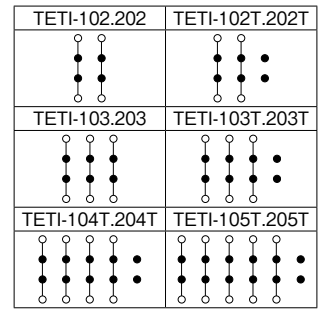

接地端子盤(屋内用)(屋外用)

| | | |
|---|----------|-----------------------|
| <h2 style="margin: 0;">TETI</h2> <p style="margin: 5px 0 0 0;">保護等級 IP2XD</p> | キャビネット | スチール製 |
| | キャビネット板厚 | 1.6mm |
| | ハンドル | 平面ハンドル |
| | 塗装色 | 標準色クリーム色(マンセル2.5Y9/1) |
| | アースネジ | M8×16(緑頭) |

(屋内用)

| 端子 | ご注文品番(型式) | 標準価格(円) | キャビネット寸法(mm) | | | 納期区分 |
|----------------------------------|-----------|---------|--------------|-----|-----|------|
| | | | タテ | ヨコ | フカサ | |
| 接地端子100A用×2(38mm ²) | TETI-102 | 31,800 | 500 | 400 | 120 | ⑩ |
| // ×3 | TETI-103 | 38,800 | | | | ⑩ |
| // ×2、測定端子×2 | TETI-102T | 37,200 | | | | ⑩ |
| // ×3、// ×2 | TETI-103T | 44,000 | | | | ⑩ |
| 接地端子×4、測定端子×2 | TETI-104T | 55,100 | 500 | 500 | 120 | ⑩ |
| 接地端子×5、測定端子×2 | TETI-105T | 61,800 | | | | ⑩ |
| 接地端子200A用×2(100mm ²) | TETI-202 | 38,000 | 500 | 400 | 120 | ⑩ |
| // ×3 | TETI-203 | 47,900 | | | | ⑩ |
| // ×2、測定端子×2 | TETI-202T | 44,900 | | | | ⑩ |
| // ×3、// ×2 | TETI-203T | 54,700 | | | | ⑩ |
| 接地端子×4、測定端子×2 | TETI-204T | 68,600 | 500 | 500 | 120 | ⑩ |
| 接地端子200A用×5、測定端子×2 | TETI-205T | 81,000 | | | | ⑩ |