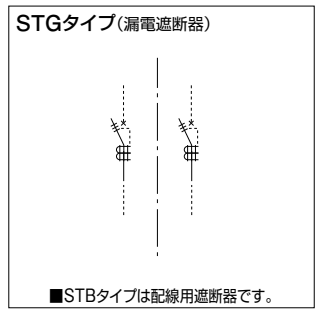

開閉器盤(屋内用)

<h2 style="margin: 0;">STG-K STB-K</h2> <p style="margin: 5px 0;">保護等級 IP2XD</p>	キャビネット	スチール製
	キャビネット板厚	1.6mm
	ハンドル	平面ハンドル
	塗装色	標準色クリーム色(マンセル2.5Y9/1)
	アースネジ	M8×12(緑頭)
	ベース	鉄製基板

開閉器×1 (屋内用)

開閉器	漏電遮断器		配線用遮断器		キャビネット寸法(mm)			納期区分
	ご注文品番(型式)	標準価格(円)	ご注文品番(型式)	標準価格(円)	タテ	ヨコ	フカ	
3P 30A×1	STG03K1A	33,600	STB03K1A	24,500	400	300	120	○
3P 50A×1	STG05K1A	40,200	STB05K1A	26,200				○
3P 60A×1	STG06K1A	40,200	STB06K1A	26,200				○
3P 75A×1	STG07K1B	51,800	STB07K1B	36,000				○
3P 100A×1	STG10K1B	51,800	STB10K1B	36,000				○
3P 150A×1	STG15K1B	72,800	STB15K1B	49,600				○
3P 225A×1(注)	STG22K1	99,200	STB22K1	70,600	500	400	160	○
3P 400A×1	STG40K1	158,600	STB40K1	130,600	900	500	200	○

開閉器×2 (屋内用)

開閉器	漏電遮断器		配線用遮断器		キャビネット寸法(mm)			納期区分
	ご注文品番(型式)	標準価格(円)	ご注文品番(型式)	標準価格(円)	タテ	ヨコ	フカ	
3P 30A×2	STG03K2	57,900	STB03K2	38,000	400	400	120	○
3P 50A×2	STG05K2	70,900	STB05K2	41,200				○
3P 60A×2	STG06K2	70,900	STB06K2	41,200				○
3P 75A×2	STG07K2B	92,900	STB07K2B	55,500				○
3P 100A×2	STG10K2B	92,900	STB10K2B	55,500				○
3P 150A×2	STG15K2B	134,100	STB15K2B	85,000				○
3P 225A×2(注)	STG22K2	150,500	STB22K2	120,200	500	500	160	○