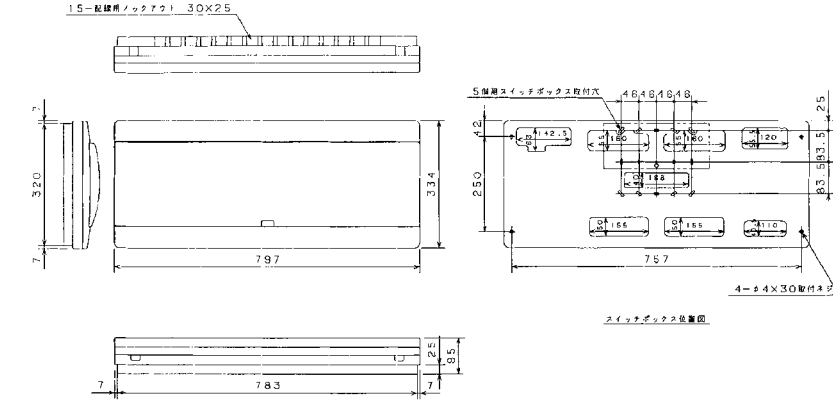

31 AG3728-4A、AG31028-4A

扉の縦寸法は220mmです。

32 VLG3304C、VLG2302-2C

33 VLG3304-2C、VLG2304-2C

34 VLG3306-2C、VLG2306-2C