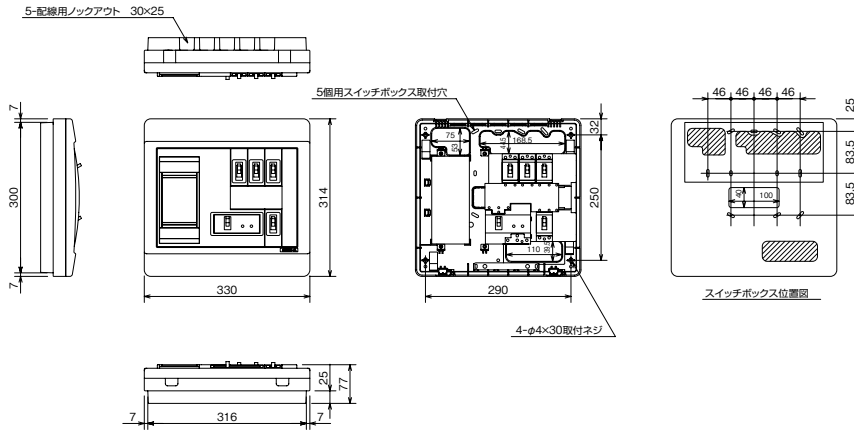

31 AG3728-4A、AG31028-4A

扉の縦寸法は220mmです。

32 VLG3304C、VLG2302-2C

33 VLG3304-2C、VLG2304-2C

34 VLG3306-2C、VLG2306-2C