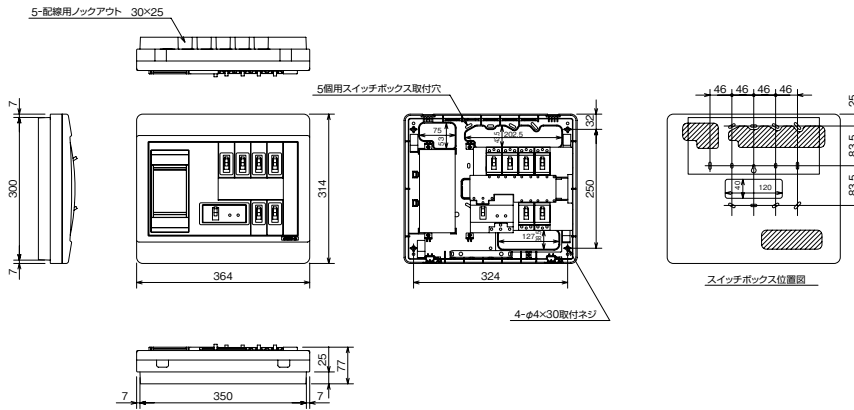

31 AG3728-4A、AG31028-4A

扉の縦寸法は220mmです。

32 VLG3304C、VLG2302-2C

33 VLG3304-2C、VLG2304-2C

34 VLG3306-2C、VLG2306-2C