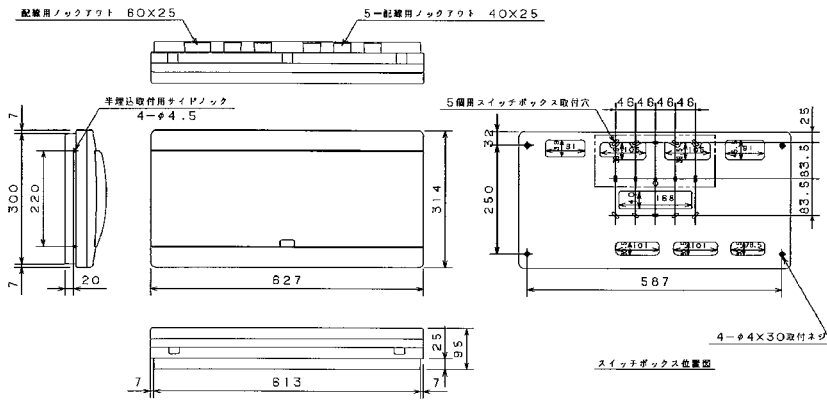

生産終了品 外形寸法図

27 AG3418-2A, AG3518-2A, AG3618-2A, AG3718-2A, AG31018-2A

扉の縦寸法は220mmです。

28 AG3520-2A, AG3620-2A, AG3720-2A, AG31020-2A

扉の縦寸法は220mmです。

29 AG3522-2A, AG3622-2A, AG3722-2A, AG31022-2A

扉の縦寸法は220mmです。

30 AG3526-2A, AG3626-2A, AG3726-2A, AG31026-2A

扉の縦寸法は220mmです。

D

スタンダード

オール電化対応

発電システム対応

機能付

EV/PHV回路付