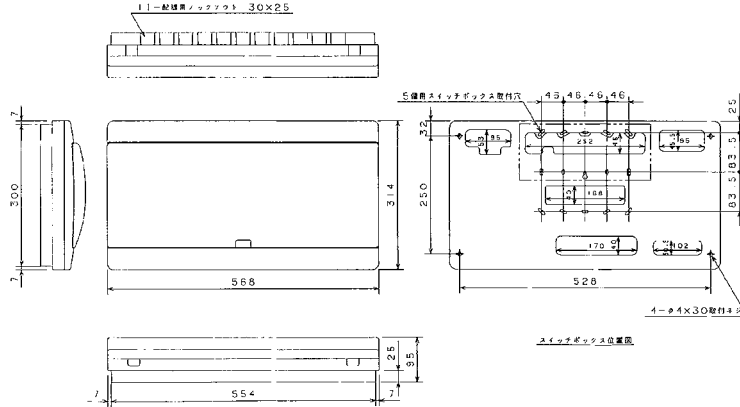

生産終了品 外形寸法図

27 AG3418-2A, AG3518-2A, AG3618-2A, AG3718-2A, AG31018-2A

扉の縦寸法は220mmです。

28 AG3520-2A, AG3620-2A, AG3720-2A, AG31020-2A

扉の縦寸法は220mmです。

29 AG3522-2A, AG3622-2A, AG3722-2A, AG31022-2A

扉の縦寸法は220mmです。

30 AG3526-2A, AG3626-2A, AG3726-2A, AG31026-2A

扉の縦寸法は220mmです。

D

スタンダード

オール電化対応

発電システム対応

機能付

EV/PHV回路付