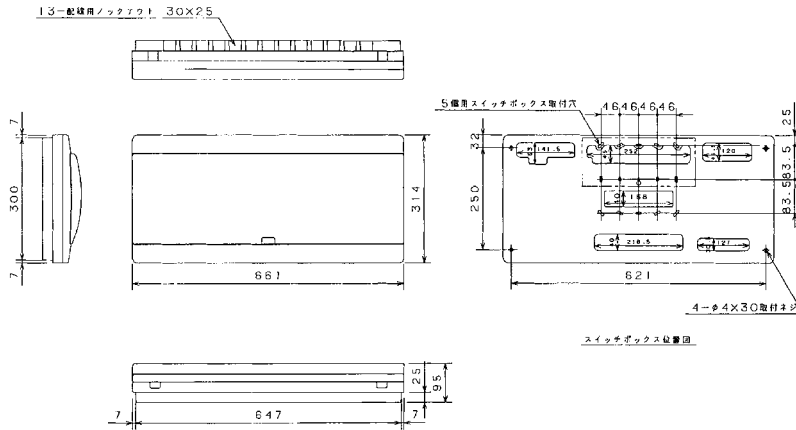

生産終了品 外形寸法図

27 AG3418-2A, AG3518-2A, AG3618-2A, AG3718-2A, AG31018-2A

扉の縦寸法は220mmです。

28 AG3520-2A, AG3620-2A, AG3720-2A, AG31020-2A

扉の縦寸法は220mmです。

29 AG3522-2A, AG3622-2A, AG3722-2A, AG31022-2A

扉の縦寸法は220mmです。

30 AG3526-2A, AG3626-2A, AG3726-2A, AG31026-2A

扉の縦寸法は220mmです。

D

スタンダード

オール電化対応

発電システム対応

機能付

EV/PHV回路付