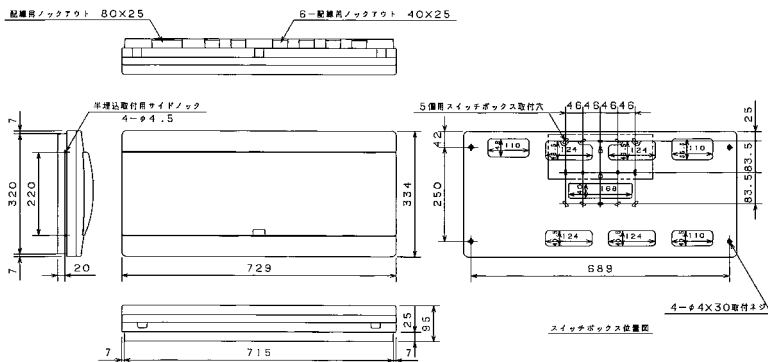

生産終了品 外形寸法図

27 AG3418-2A, AG3518-2A, AG3618-2A, AG3718-2A, AG31018-2A

扉の縦寸法は220mmです。

28 AG3520-2A, AG3620-2A, AG3720-2A, AG31020-2A

扉の縦寸法は220mmです。

29 AG3522-2A, AG3622-2A, AG3722-2A, AG31022-2A

扉の縦寸法は220mmです。

30 AG3526-2A, AG3626-2A, AG3726-2A, AG31026-2A

扉の縦寸法は220mmです。

D

スタンダード

オール電化対応

発電システム対応

機能付

EV/PHV回路付