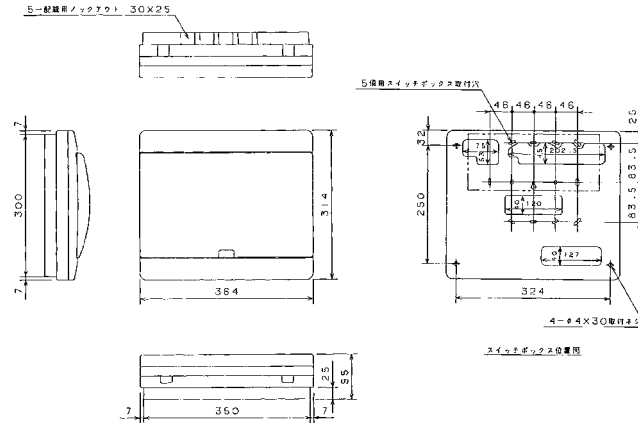

23 AG3306-2A、AG3406-2A、AG3506-2A、AG3606-2A

扉の縦寸法は220mmです。

24 AG3310-2A、AG3410-2A、AG3510-2A、AG3610-2A、AG3710-2A

扉の縦寸法は220mmです。

25 AG3414-2A、AG3514-2A、AG3614-2A、AG3714-2A、AG31014-2A

扉の縦寸法は220mmです。

26 AG3416-2A、AG3516-2A、AG3616-2A、AG3716-2A、AG31016-2A

扉の縦寸法は220mmです。

分岐回路をすべて実装した図面になっています。

D  
スタンダード  
オール電化対応  
発電システム対応  
機能付  
EVEHV回路付  
官公庁対応  
WHボックスの他  
毒分解プリンカ露  
オプション  
資料  
外形寸法図  
生産終了品