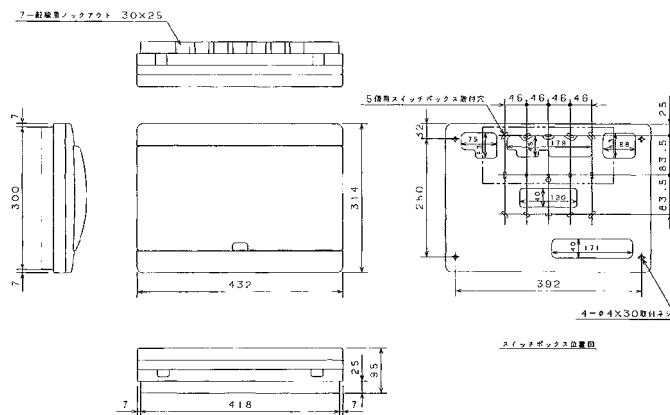

23 AG3306-2A、AG3406-2A、AG3506-2A、AG3606-2A

扉の縦寸法は220mmです。

24 AG3310-2A、AG3410-2A、AG3510-2A、AG3610-2A、AG3710-2A

扉の縦寸法は220mmです。

25 AG3414-2A、AG3514-2A、AG3614-2A、AG3714-2A、AG31014-2A

扉の縦寸法は220mmです。

26 AG3416-2A、AG3516-2A、AG3616-2A、AG3716-2A、AG31016-2A

扉の縦寸法は220mmです。

分岐回路をすべて実装した図面になっています。

D  
スタンダード  
オール電化対応  
発電システム対応  
機能付  
EVEHV回路付  
官公庁対応  
WHボックスの他  
毒分解プリンカ露  
オプション  
資料  
外形寸法図  
生産終了品