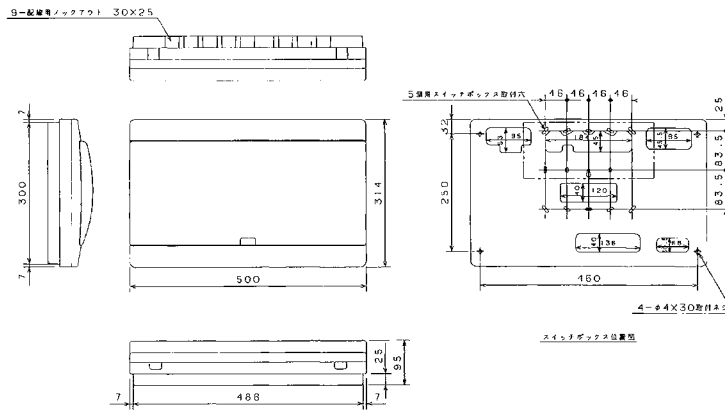

23 AG3306-2A、AG3406-2A、AG3506-2A、AG3606-2A

扉の縦寸法は220mmです。

24 AG3310-2A、AG3410-2A、AG3510-2A、AG3610-2A、AG3710-2A

扉の縦寸法は220mmです。

25 AG3414-2A、AG3514-2A、AG3614-2A、AG3714-2A、AG31014-2A

扉の縦寸法は220mmです。

26 AG3416-2A、AG3516-2A、AG3616-2A、AG3716-2A、AG31016-2A

扉の縦寸法は220mmです。

分岐回路をすべて実装した図面になっています。

D  
スタンダード  
オール電化対応  
発電システム対応  
機能付  
EVEHV回路付  
官公庁対応  
WHボックスの他  
毒分解プリンカ露  
オプション  
資料  
外形寸法図  
生産終了品