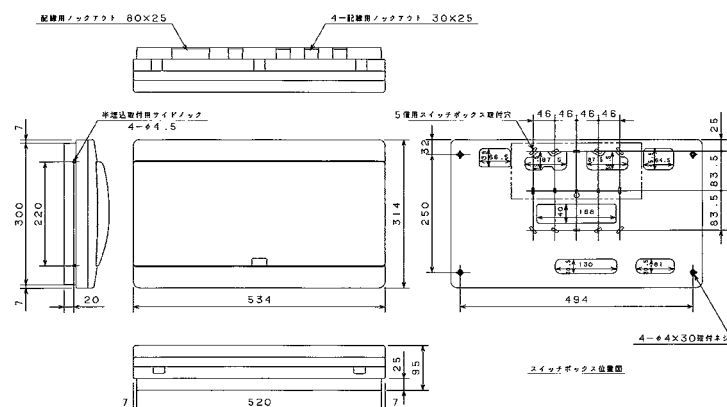

23 AG3306-2A、AG3406-2A、AG3506-2A、AG3606-2A

扉の縦寸法は220mmです。

24 AG3310-2A、AG3410-2A、AG3510-2A、AG3610-2A、AG3710-2A

扉の縦寸法は220mmです。

25 AG3414-2A、AG3514-2A、AG3614-2A、AG3714-2A、AG31014-2A

扉の縦寸法は220mmです。

26 AG3416-2A、AG3516-2A、AG3616-2A、AG3716-2A、AG31016-2A

扉の縦寸法は220mmです。

分岐回路をすべて実装した図面になっています。

D  
スタンダード  
オール電化対応  
発電システム対応  
機能付  
EVEHV回路付  
官公庁対応  
WHボックスの他  
毒分解プリンカ露  
オプション  
資料  
外形寸法図  
生産終了品