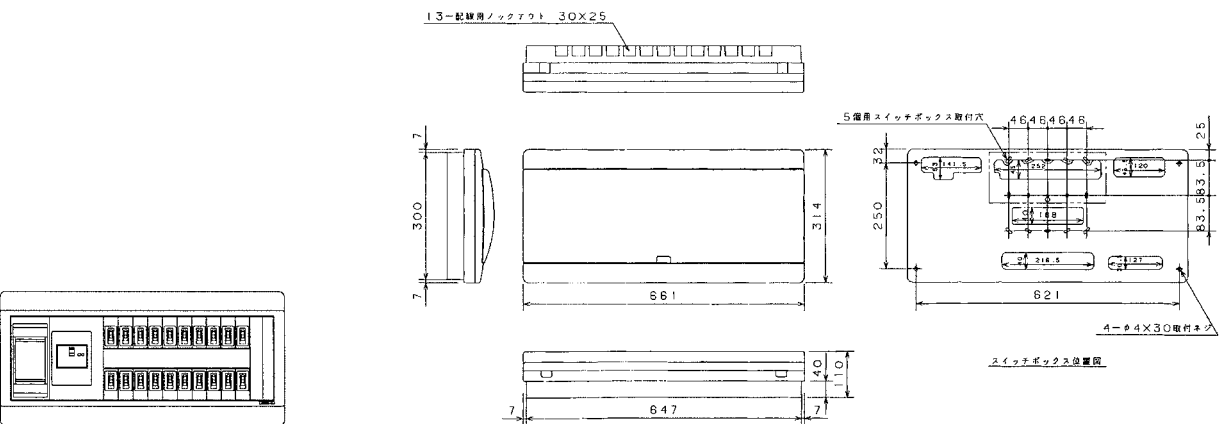

生産終了品 外形寸法図

19 ALG3416-2A、ALG3516-2A、ALG3616-2A、ALG3716-2A

扉の縦寸法は220mmです。

20 ALG3418-2A、ALG3518-2A、ALG3618-2A、ALG3718-2A

扉の縦寸法は220mmです。

21 ALG3522-2A、ALG3622-2A、ALG3722-2A

扉の縦寸法は220mmです。

22 ALG3726-2A

扉の縦寸法は220mmです。

D

スタンダード

オール電化対応

発電システム対応

機能付

EV/PHV回路付

官公庁対応