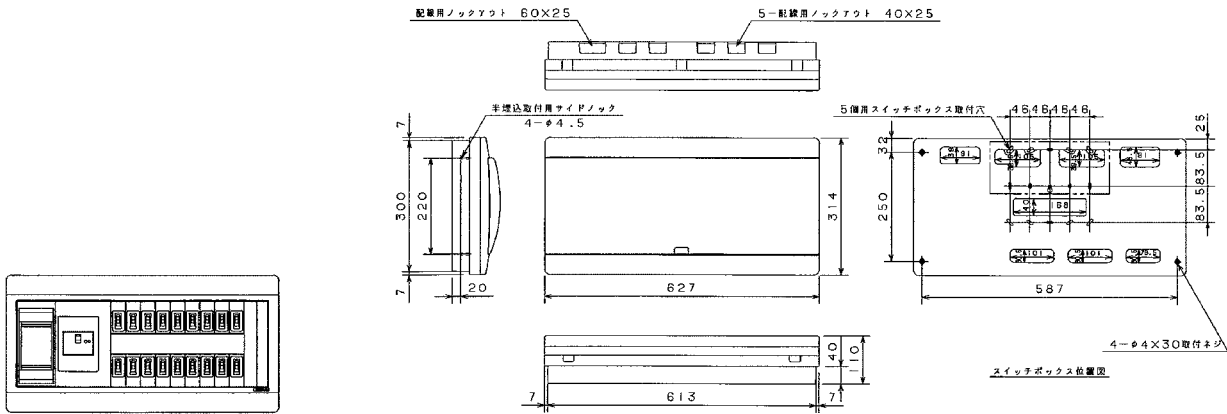

生産終了品 外形寸法図

19 ALG3416-2A、ALG3516-2A、ALG3616-2A、ALG3716-2A

扉の縦寸法は220mmです。

20 ALG3418-2A、ALG3518-2A、ALG3618-2A、ALG3718-2A

扉の縦寸法は220mmです。

21 ALG3522-2A、ALG3622-2A、ALG3722-2A

扉の縦寸法は220mmです。

22 ALG3726-2A

扉の縦寸法は220mmです。

D

スタンダード

オール電化対応

発電システム対応

機能付

EV/PHV回路付

官公庁対応

WHMボツツスの他

毒分岐フレカ露

オプション

資料

外形寸法図

生産終了品