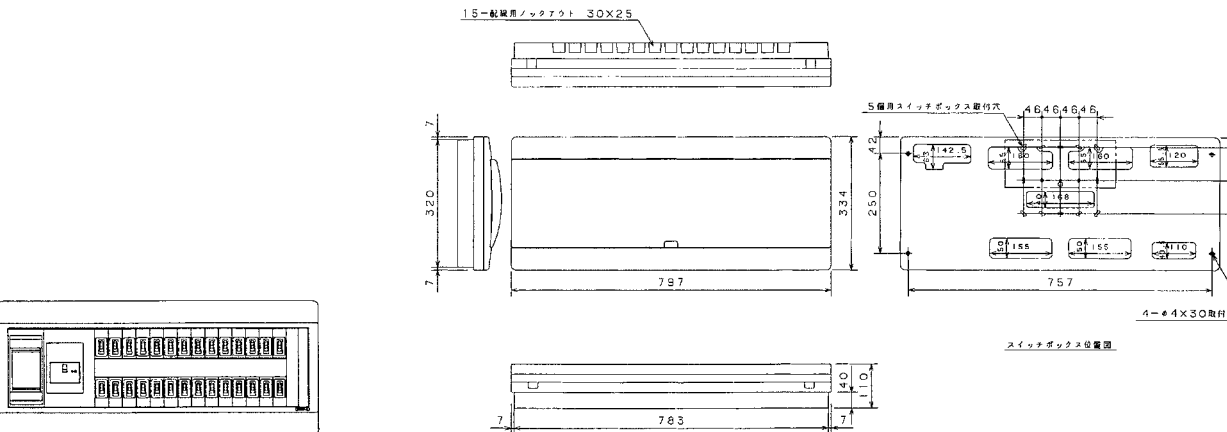

生産終了品 外形寸法図

19 ALG3416-2A、ALG3516-2A、ALG3616-2A、ALG3716-2A

扉の縦寸法は220mmです。

20 ALG3418-2A、ALG3518-2A、ALG3618-2A、ALG3718-2A

扉の縦寸法は220mmです。

21 ALG3522-2A、ALG3622-2A、ALG3722-2A

扉の縦寸法は220mmです。

22 ALG3726-2A

扉の縦寸法は220mmです。

D

スタンダード

オール電化対応

発電システム対応

機能付

EV/PHV回路付

官公庁対応