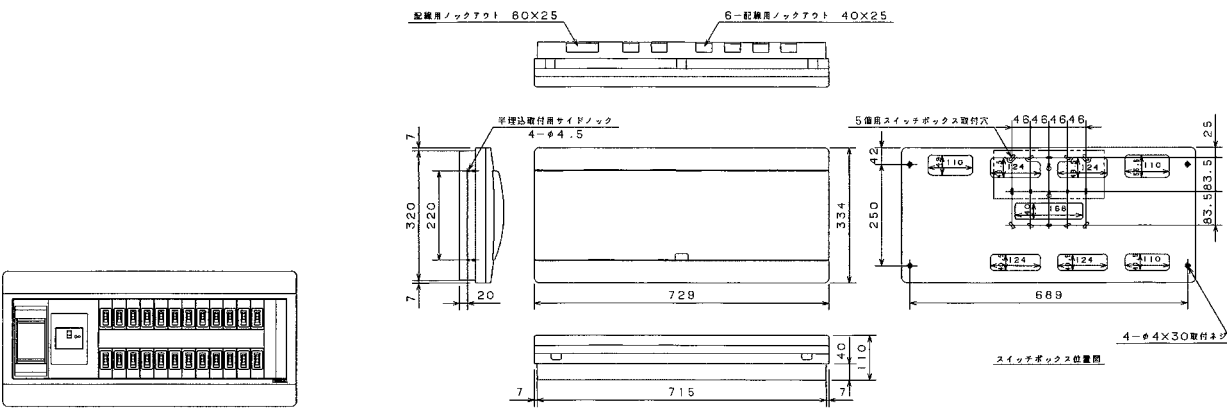

生産終了品 外形寸法図

19 ALG3416-2A、ALG3516-2A、ALG3616-2A、ALG3716-2A

扉の縦寸法は220mmです。

20 ALG3418-2A、ALG3518-2A、ALG3618-2A、ALG3718-2A

扉の縦寸法は220mmです。

21 ALG3522-2A、ALG3622-2A、ALG3722-2A

扉の縦寸法は220mmです。

22 ALG3726-2A

扉の縦寸法は220mmです。

D

スタンダード

オール電化対応

発電システム対応

機能付

EV/PHV回路付

官公庁対応