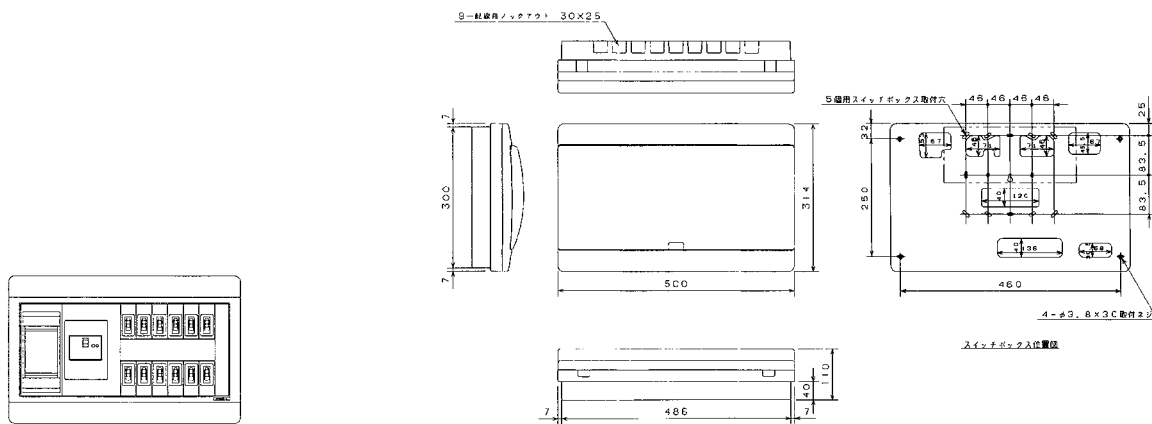

15 ALG3306-2A、ALG3406-2A、ALG3506-2A、ALG3606-2A

扉の縦寸法は220mmです。

16 ALG3310-2A、ALG3410-2A、ALG3510-2A、ALG3610-2A、ALG3710-2A

扉の縦寸法は220mmです。

17 ALG3412-2A、ALG3512-2A、ALG3612-2A、ALG3712-2A

扉の縦寸法は220mmです。

18 ALG3414-2A、ALG3514-2A、ALG3614-2A、ALG3714-2A

扉の縦寸法は220mmです。