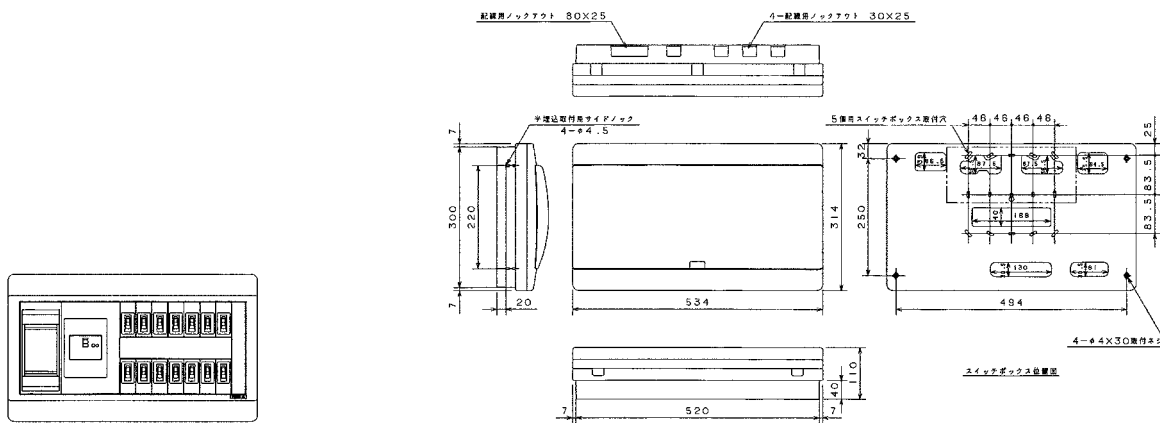

15 ALG3306-2A、ALG3406-2A、ALG3506-2A、ALG3606-2A

扉の縦寸法は220mmです。

16 ALG3310-2A、ALG3410-2A、ALG3510-2A、ALG3610-2A、ALG3710-2A

扉の縦寸法は220mmです。

17 ALG3412-2A、ALG3512-2A、ALG3612-2A、ALG3712-2A

扉の縦寸法は220mmです。

18 ALG3414-2A、ALG3514-2A、ALG3614-2A、ALG3714-2A

扉の縦寸法は220mmです。