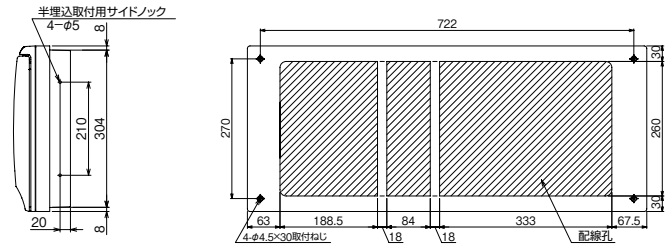

生産終了品 外形寸法図

13

パールミニフラット (扉付：リミッタースペース付) MLG 左側端子台仕様

14

パールミニフラット (扉付：リミッタースペース付) MLG 左側端子台仕様
パールミニスマート (扉なし：リミッタースペース付) YLG 左側端子台仕様

スタンダード

オール電化対応

発電システム対応