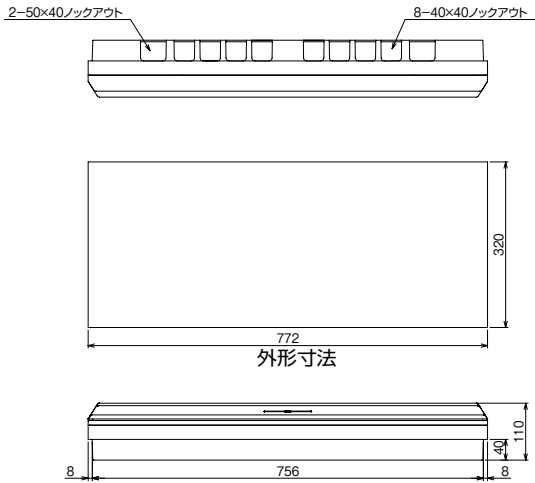

生産終了品 外形寸法図

13

パールミニフラット (扉付：リミッタースペース付) MLG 左側端子台仕様

14

パールミニフラット (扉付：リミッタースペース付) MLG 左側端子台仕様
パールミニスマート (扉なし：リミッタースペース付) YLG 左側端子台仕様

スタンダード

オール電化対応

発電システム対応