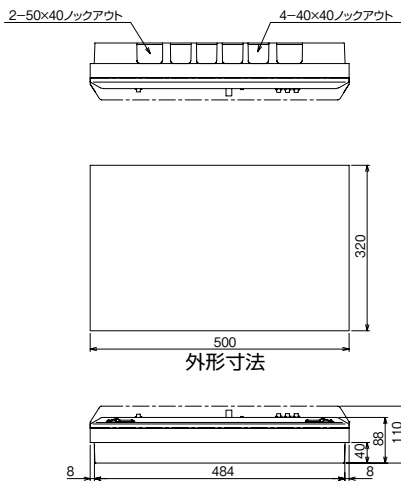

生産終了品 外形寸法図

13

パールミニフラット (扉付：リミッタースペース付) MLG 左側端子台仕様

14

パールミニフラット (扉付：リミッタースペース付) MLG 左側端子台仕様
パールミニスマート (扉なし：リミッタースペース付) YLG 左側端子台仕様

スタンダード

オール電化対応

発電システム対応