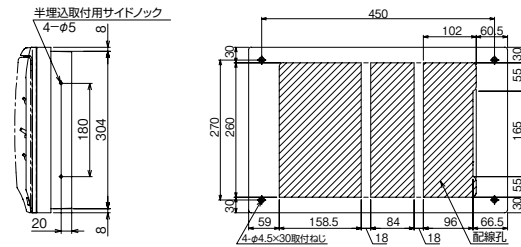

生産終了品 外形寸法図

13

パールミニフラット (扉付：リミッタースペース付) MLG 左側端子台仕様

14

パールミニフラット (扉付：リミッタースペース付) MLG 左側端子台仕様
パールミニスマート (扉なし：リミッタースペース付) YLG 左側端子台仕様

スタンダード

オール電化対応

発電システム対応