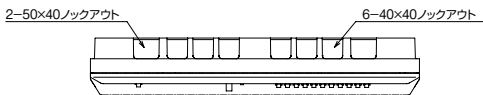

10

外形寸法

パールミニフラット (扉付: リミッタースペース付) MLG 左側端子台仕様
 パールミニスマート (扉なし: リミッタースペース付) YLG 左側端子台仕様

11

外形寸法

パールミニフラット (扉付: リミッタースペース付) MLG 左側端子台仕様
 パールミニスマート (扉なし: リミッタースペース付) YLG 左側端子台仕様

12

外形寸法

パールミニフラット (扉付: リミッタースペース付) MLG 左側端子台仕様
 パールミニスマート (扉なし: リミッタースペース付) YLG 左側端子台仕様

D

スタンダード

オール電化対応

発電システム対応

機能付

E・V・P・H・V回線付

官公庁対応