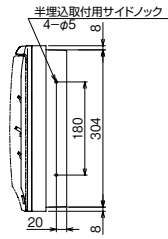

10

外形寸法

パールミニフラット (扉付: リミッタースペース付) MLG 左側端子台仕様
 パールミニスマート (扉なし: リミッタースペース付) YLG 左側端子台仕様

11

外形寸法

パールミニフラット (扉付: リミッタースペース付) MLG 左側端子台仕様
 パールミニスマート (扉なし: リミッタースペース付) YLG 左側端子台仕様

12

外形寸法

パールミニフラット (扉付: リミッタースペース付) MLG 左側端子台仕様
 パールミニスマート (扉なし: リミッタースペース付) YLG 左側端子台仕様

D

スタンダード

オール電化対応

発電システム対応

機能付

E・V・P・H・V回線付

官公庁対応