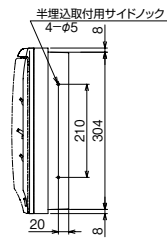

10

外形寸法

パールミニフラット (扉付: リミッタースペース付) MLG 左側端子台仕様
 パールミニスマート (扉なし: リミッタースペース付) YLG 左側端子台仕様

11

外形寸法

パールミニフラット (扉付: リミッタースペース付) MLG 左側端子台仕様
 パールミニスマート (扉なし: リミッタースペース付) YLG 左側端子台仕様

12

外形寸法

パールミニフラット (扉付: リミッタースペース付) MLG 左側端子台仕様
 パールミニスマート (扉なし: リミッタースペース付) YLG 左側端子台仕様

D

スタンダード

オール電化対応

発電システム対応

機能付

E・V・P・H・V回線付

官公庁対応