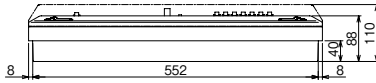

10

外形寸法

パールミニフラット (扉付: リミッタースペース付) MLG 左側端子台仕様
 パールミニスマート (扉なし: リミッタースペース付) YLG 左側端子台仕様

11

外形寸法

パールミニフラット (扉付: リミッタースペース付) MLG 左側端子台仕様
 パールミニスマート (扉なし: リミッタースペース付) YLG 左側端子台仕様

12

外形寸法

パールミニフラット (扉付: リミッタースペース付) MLG 左側端子台仕様
 パールミニスマート (扉なし: リミッタースペース付) YLG 左側端子台仕様

D

スタンダード

オール電化対応

発電システム対応

機能付

E・V・P・H・V回線付

官公庁対応