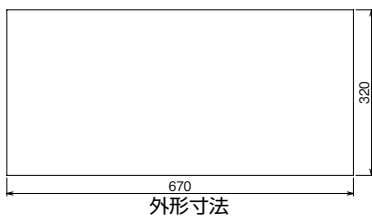

10

外形寸法

パールミニフラット (扉付: リミッタースペース付) MLG 左側端子台仕様
 パールミニスマート (扉なし: リミッタースペース付) YLG 左側端子台仕様

11

外形寸法

パールミニフラット (扉付: リミッタースペース付) MLG 左側端子台仕様
 パールミニスマート (扉なし: リミッタースペース付) YLG 左側端子台仕様

12

外形寸法