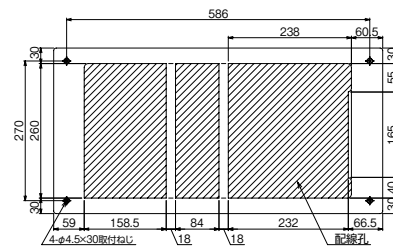

10

外形寸法

パールミニフラット (扉付: リミッタースペース付) MLG 左側端子台仕様
 パールミニスマート (扉なし: リミッタースペース付) YLG 左側端子台仕様

11

外形寸法

パールミニフラット (扉付: リミッタースペース付) MLG 左側端子台仕様
 パールミニスマート (扉なし: リミッタースペース付) YLG 左側端子台仕様

12

外形寸法

パールミニフラット (扉付: リミッタースペース付) MLG 左側端子台仕様
 パールミニスマート (扉なし: リミッタースペース付) YLG 左側端子台仕様

D

スタンダード

オール電化対応

発電システム対応

機能付

E・V・P・H・V回線付

官公庁対応