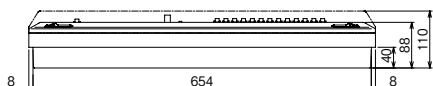

10

外形寸法

パールミニフラット (扉付: リミッタースペース付) MLG 左側端子台仕様
 パールミニスマート (扉なし: リミッタースペース付) YLG 左側端子台仕様

11

外形寸法

パールミニフラット (扉付: リミッタースペース付) MLG 左側端子台仕様
 パールミニスマート (扉なし: リミッタースペース付) YLG 左側端子台仕様

12

外形寸法

パールミニフラット (扉付: リミッタースペース付) MLG 左側端子台仕様
 パールミニスマート (扉なし: リミッタースペース付) YLG 左側端子台仕様

D

スタンダード

オール電化対応

発電システム対応

機能付

E・V・P・H・V回線付

官公庁対応