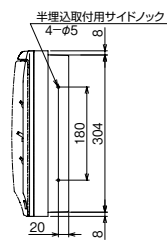

10

外形寸法

パールミニフラット (扉付: リミッタースペース付) MLG 左側端子台仕様
 パールミニスマート (扉なし: リミッタースペース付) YLG 左側端子台仕様

11

外形寸法

パールミニフラット (扉付: リミッタースペース付) MLG 左側端子台仕様
 パールミニスマート (扉なし: リミッタースペース付) YLG 左側端子台仕様

12

外形寸法

パールミニフラット (扉付: リミッタースペース付) MLG 左側端子台仕様
 パールミニスマート (扉なし: リミッタースペース付) YLG 左側端子台仕様

D

スタンダード

オール電化対応

発電システム対応

機能付

E・V・P・H・V回線付

官公庁対応