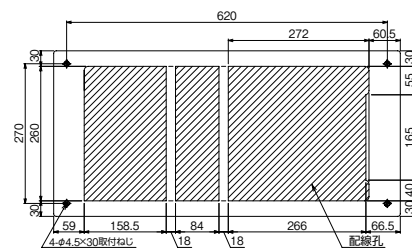

10

外形寸法

パールミニフラット (扉付: リミッタースペース付) MLG 左側端子台仕様
 パールミニスマート (扉なし: リミッタースペース付) YLG 左側端子台仕様

11

外形寸法

パールミニフラット (扉付: リミッタースペース付) MLG 左側端子台仕様
 パールミニスマート (扉なし: リミッタースペース付) YLG 左側端子台仕様

12

外形寸法

パールミニフラット (扉付: リミッタースペース付) MLG 左側端子台仕様
 パールミニスマート (扉なし: リミッタースペース付) YLG 左側端子台仕様

D

スタンダード

オール電化対応

発電システム対応

機能付

E・V・P・H・V回線付

官公庁対応

W・Hボタンスの他

毒分解プリンカ錠

オプション

資料

外形寸法図

生産終了品