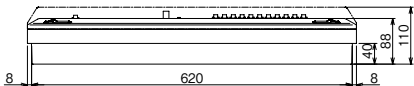

10

外形寸法

パールミニフラット (扉付: リミッタースペース付) MLG 左側端子台仕様
 パールミニスマート (扉なし: リミッタースペース付) YLG 左側端子台仕様

11

外形寸法

パールミニフラット (扉付: リミッタースペース付) MLG 左側端子台仕様
 パールミニスマート (扉なし: リミッタースペース付) YLG 左側端子台仕様

12

外形寸法

パールミニフラット (扉付: リミッタースペース付) MLG 左側端子台仕様
 パールミニスマート (扉なし: リミッタースペース付) YLG 左側端子台仕様

D

スタンダード

オール電化対応

発電システム対応

機能付

E・V・P・H・V回線付

官公庁対応