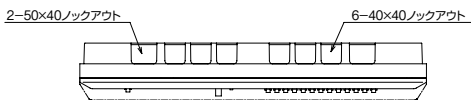

10

外形寸法

パールミニフラット (扉付: リミッタースペース付) MLG 左側端子台仕様
 パールミニスマート (扉なし: リミッタースペース付) YLG 左側端子台仕様

11

外形寸法

パールミニフラット (扉付: リミッタースペース付) MLG 左側端子台仕様
 パールミニスマート (扉なし: リミッタースペース付) YLG 左側端子台仕様

12

外形寸法

パールミニフラット (扉付: リミッタースペース付) MLG 左側端子台仕様
 パールミニスマート (扉なし: リミッタースペース付) YLG 左側端子台仕様

D

スタンダード

オール電化対応

発電システム対応

機能付

E・V・P・H・V回線付

官公庁対応