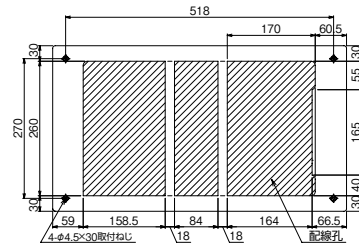

10

外形寸法

パールミニフラット (扉付: リミッタースペース付) MLG 左側端子台仕様
 パールミニスマート (扉なし: リミッタースペース付) YLG 左側端子台仕様

11

外形寸法

パールミニフラット (扉付: リミッタースペース付) MLG 左側端子台仕様
 パールミニスマート (扉なし: リミッタースペース付) YLG 左側端子台仕様

12

外形寸法

パールミニフラット (扉付: リミッタースペース付) MLG 左側端子台仕様
 パールミニスマート (扉なし: リミッタースペース付) YLG 左側端子台仕様

D

スタンダード

オール電化対応

発電システム対応

機能付

E・V・P・H・V回線付

官公庁対応