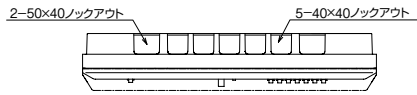

10

外形寸法

パールミニフラット (扉付: リミッタースペース付) MLG 左側端子台仕様
 パールミニスマート (扉なし: リミッタースペース付) YLG 左側端子台仕様

11

外形寸法

パールミニフラット (扉付: リミッタースペース付) MLG 左側端子台仕様
 パールミニスマート (扉なし: リミッタースペース付) YLG 左側端子台仕様

12

外形寸法

パールミニフラット (扉付: リミッタースペース付) MLG 左側端子台仕様
 パールミニスマート (扉なし: リミッタースペース付) YLG 左側端子台仕様

D

スタンダード

オール電化対応

発電システム対応

機能付

E・V・P・H・V回線付

官公庁対応