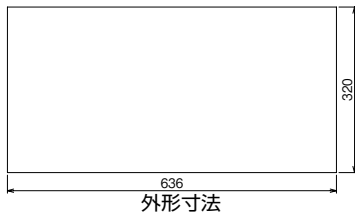

10

外形寸法

パールミニフラット (扉付: リミッタースペース付) MLG 左側端子台仕様
 パールミニスマート (扉なし: リミッタースペース付) YLG 左側端子台仕様

11

外形寸法

パールミニフラット (扉付: リミッタースペース付) MLG 左側端子台仕様
 パールミニスマート (扉なし: リミッタースペース付) YLG 左側端子台仕様

12

外形寸法