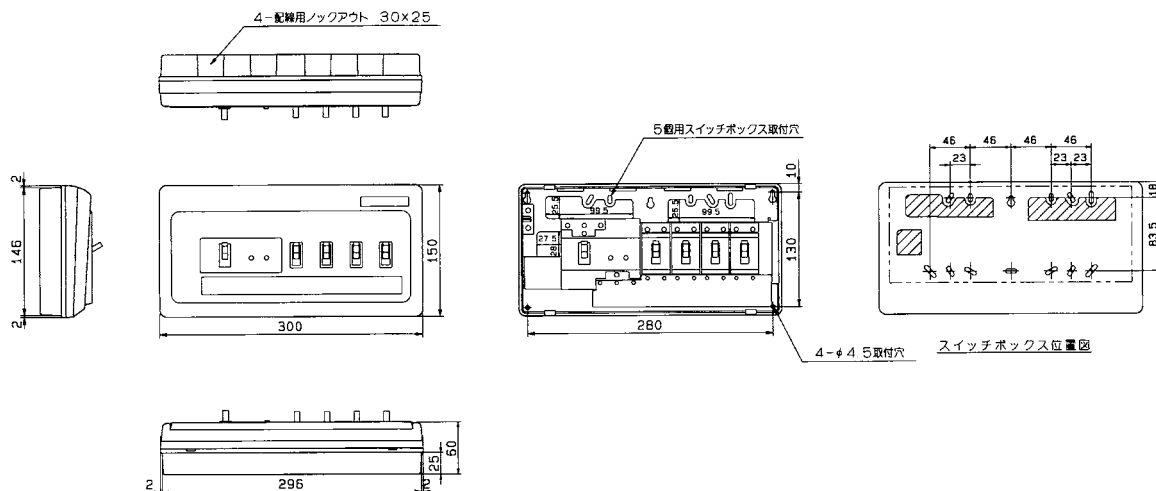

28

29

30

D

スタンダード

オール電化対応

発電システム対応

機能付

EV/HEV回路付

官公庁対応

WMボタンスの他

毒分岐ブロッカ

オプション

資料

外形寸法図

生産終了品