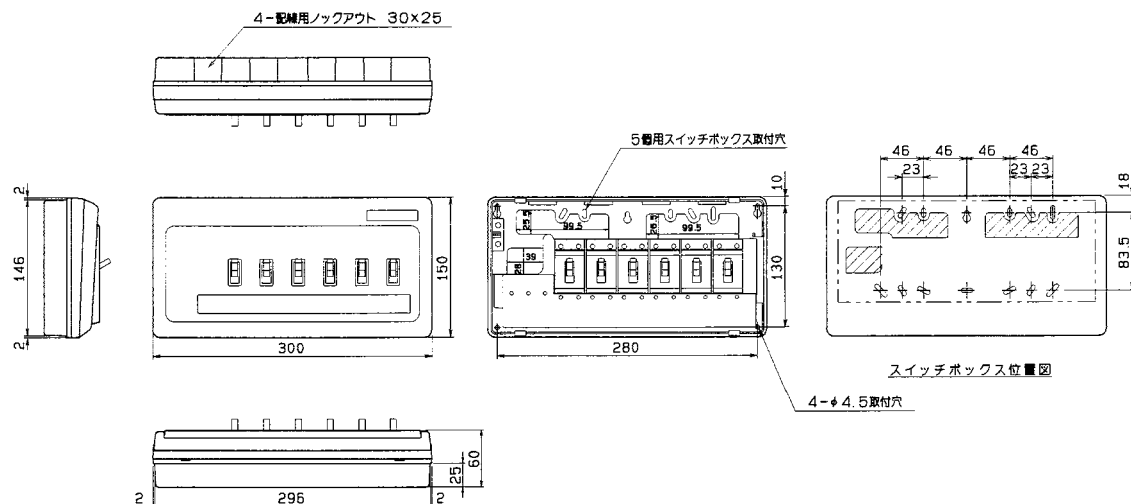

28

29

30

D

スタンダード

オール電化対応

発電システム対応

機能付

EV/HEV回路付

官公庁対応

WMボタンスの他

毒分岐ブロッカ

オプション

資料

外形寸法図

生産終了品