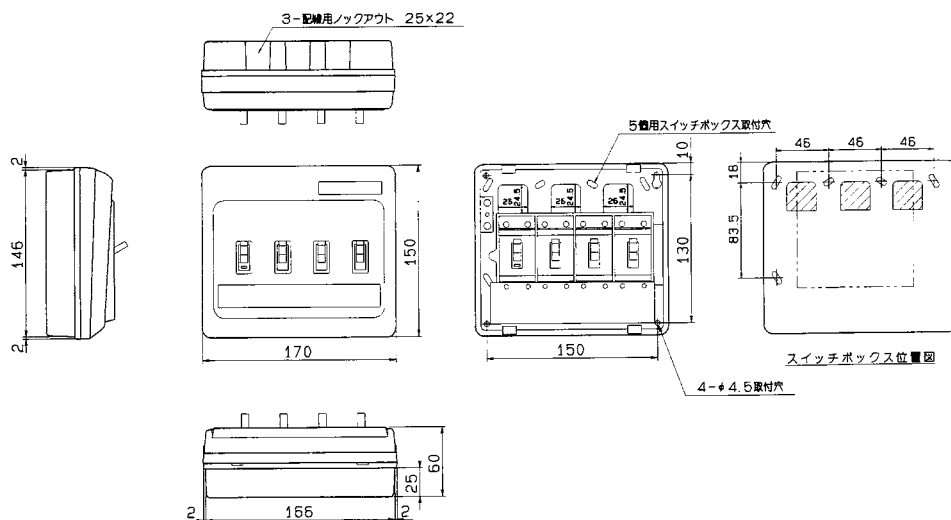

28

29

30

D

スタンダード

オール電化対応

発電システム対応

機能付

EV/HEV回路付

官公庁対応

WMボタンスの他

毒分岐ブロッカ

オプション

資料

外形寸法図

生産終了品