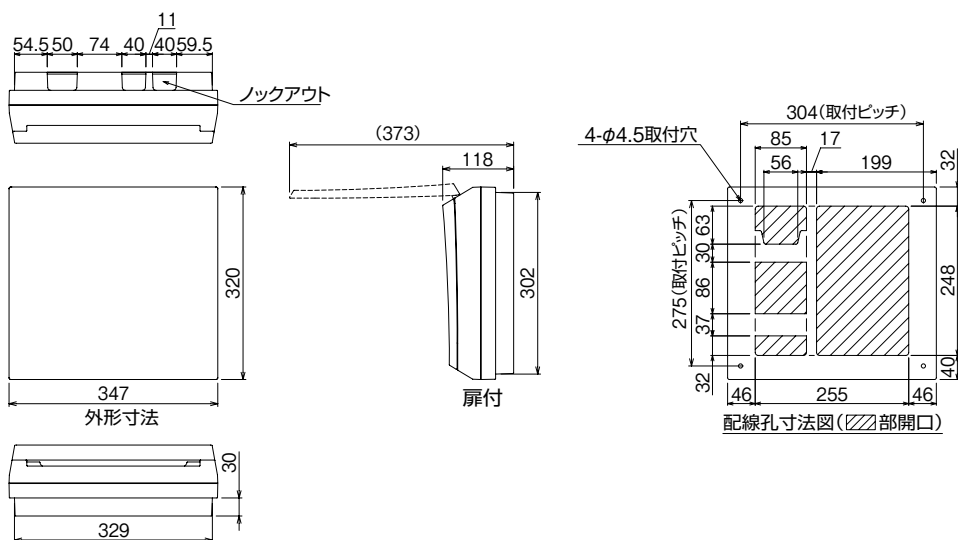

22

23

24

D

スタンダード

オール電化対応

発電システム対応

機能付

EV/HEV/回廊付

官公庁対応

WHボタンスの他

森分岐プレカ箱

オプション

資料

外形寸法図

生産終了品