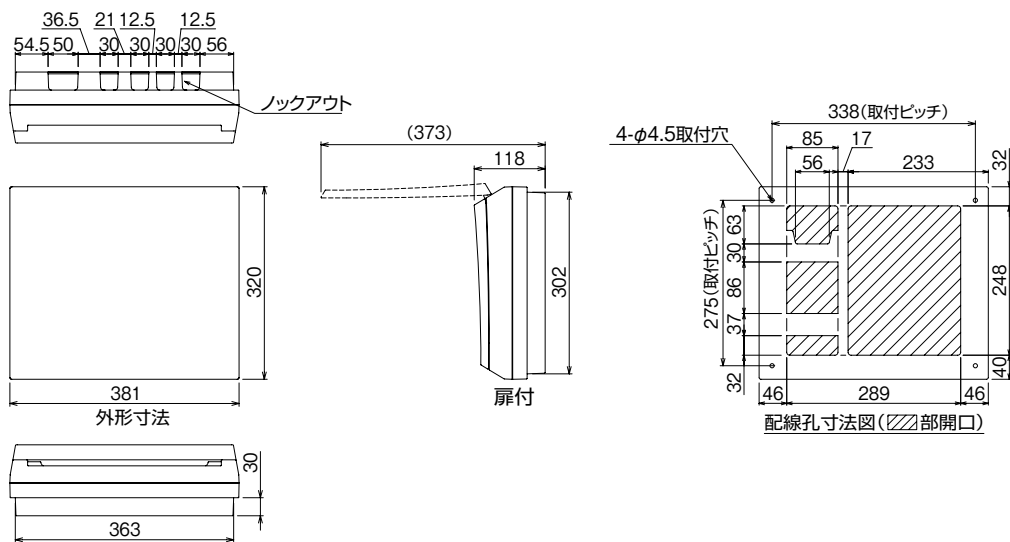

22

23

24

D

スタンダード

オール電化対応

発電システム対応

機能付

EV/HEV/回廊付

官公庁対応

WHボタンスの他

森分岐プレカ箱

オプション

資料

外形寸法図

生産終了品