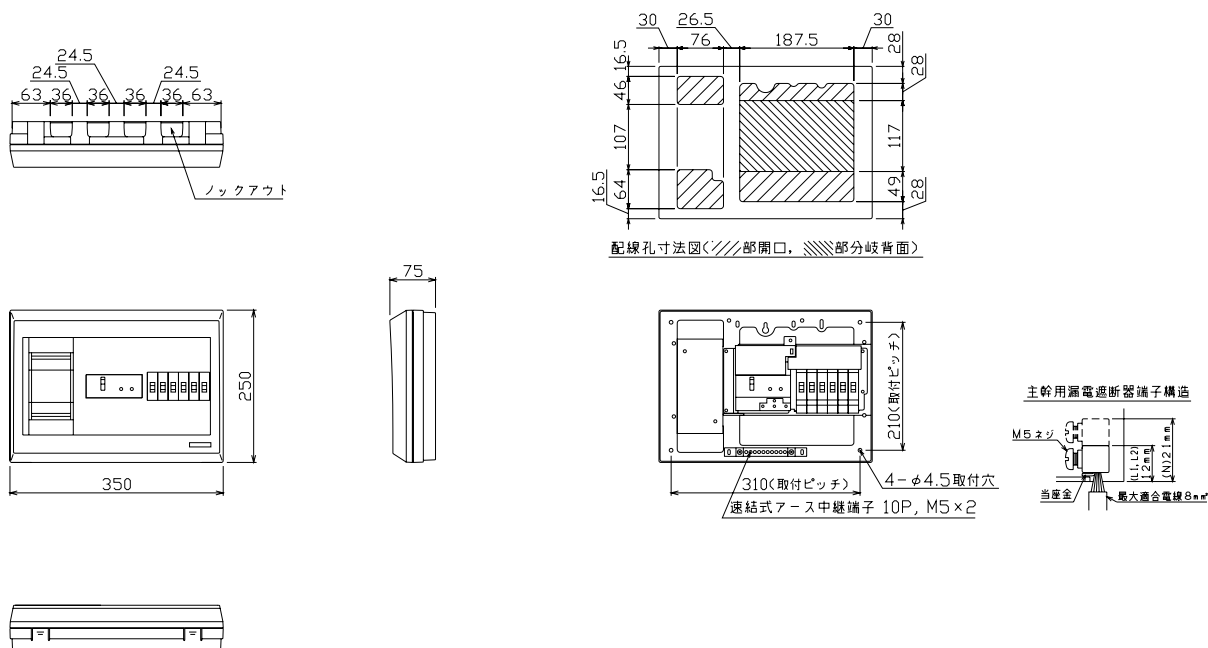

22

23

24

D

スタンダード

オール電化対応

発電システム対応

機能付

EV/HEV/回廊付

官公庁対応

WHボタンスの他

森分岐プレカ箱

オプション

資料

外形寸法図

生産終了品