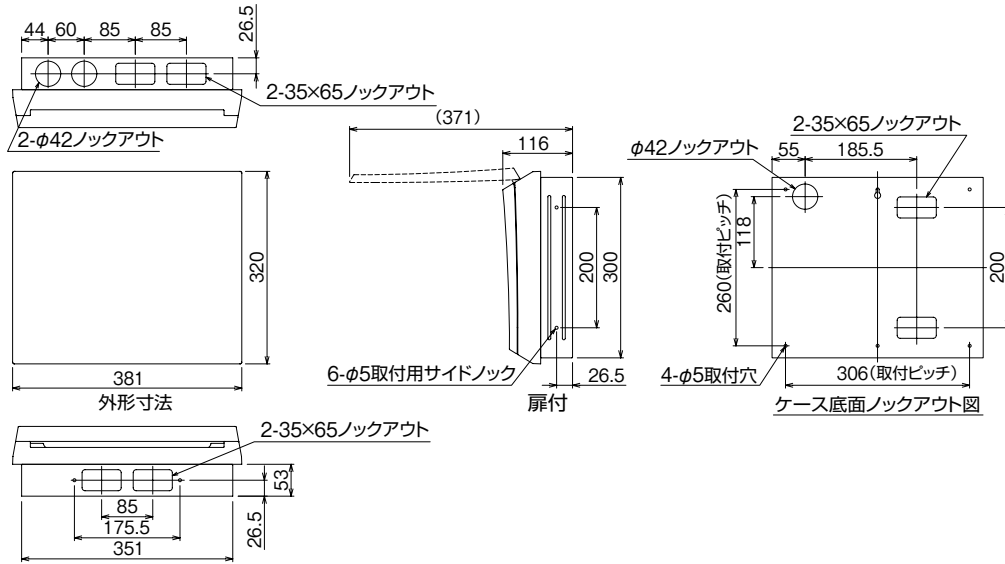

外形寸法図

13

14

15

D

スタンダード
オール電化対応
発電システム対応
機能付
EVEPHE回路付
官公庁対応
WHボックスその他
毒気吸排力カ算
オプション
資料
外形寸法図
生産終了品