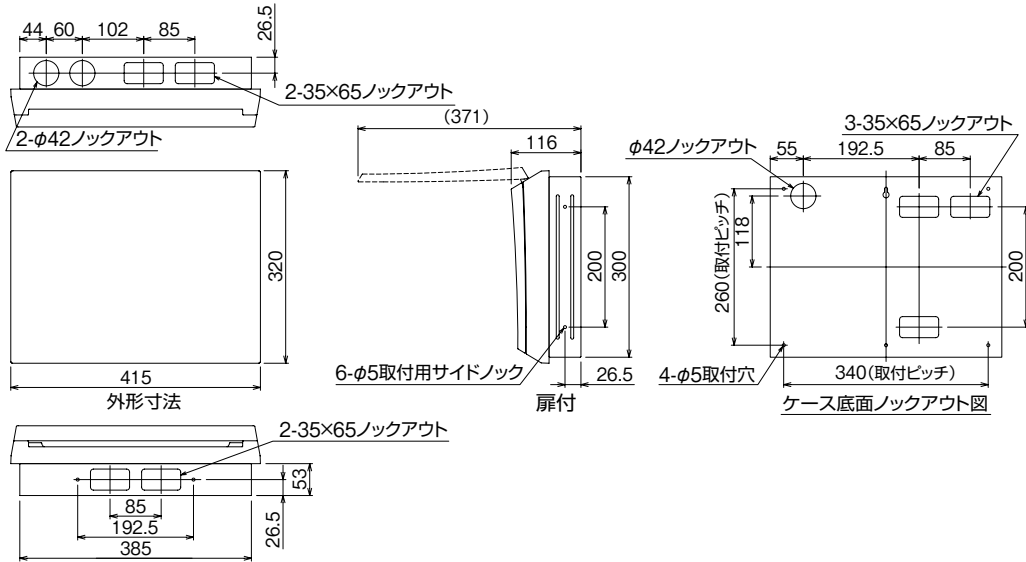

外形寸法図

13

14

15

D

スタンダード
オール電化対応
発電システム対応
機能付
EVEPHE回路付
官公庁対応
WHボックスその他
毒気吸排力カ算
オプション
資料
外形寸法図
生産終了品