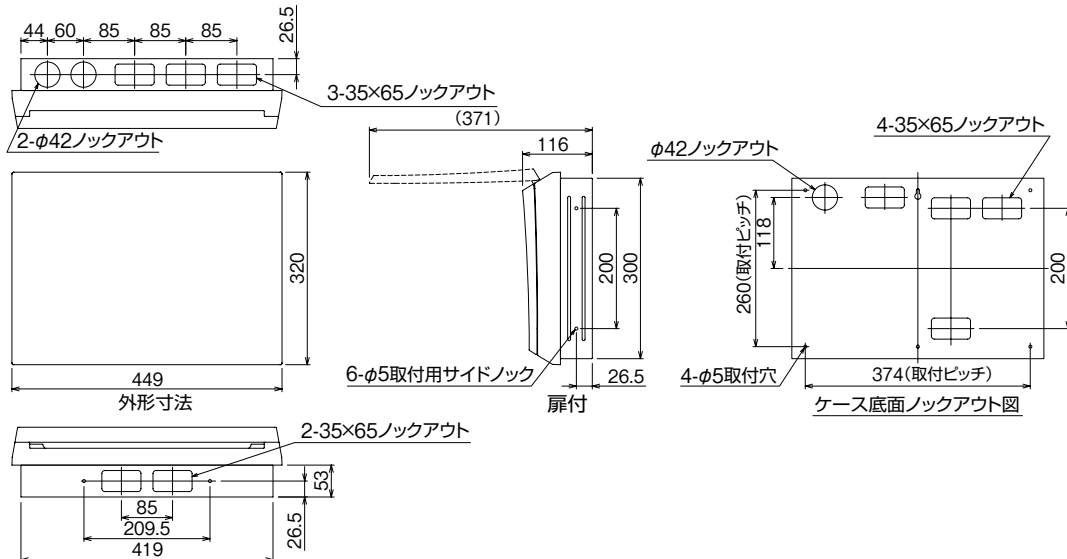

外形寸法図

13

14

15

D

スタンダード
オール電化対応
発電システム対応
機能付
EVEPHE回路付
官公庁対応
WHボックスその他
毒気吸排力カ算
オプション
資料
外形寸法図
生産終了品