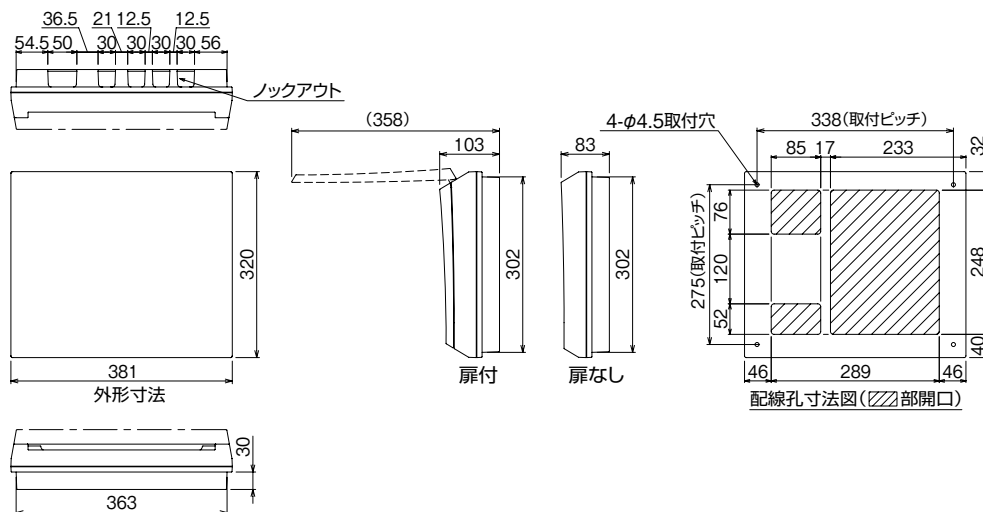

10

11

12

D

スタンダード

オール電化対応

発電システム対応

機能付

EV/PHV/回線付

官公庁対応

WHボタンスの他

森分岐ブリカ竪

オプション

資料

外形寸法図

生産終了品