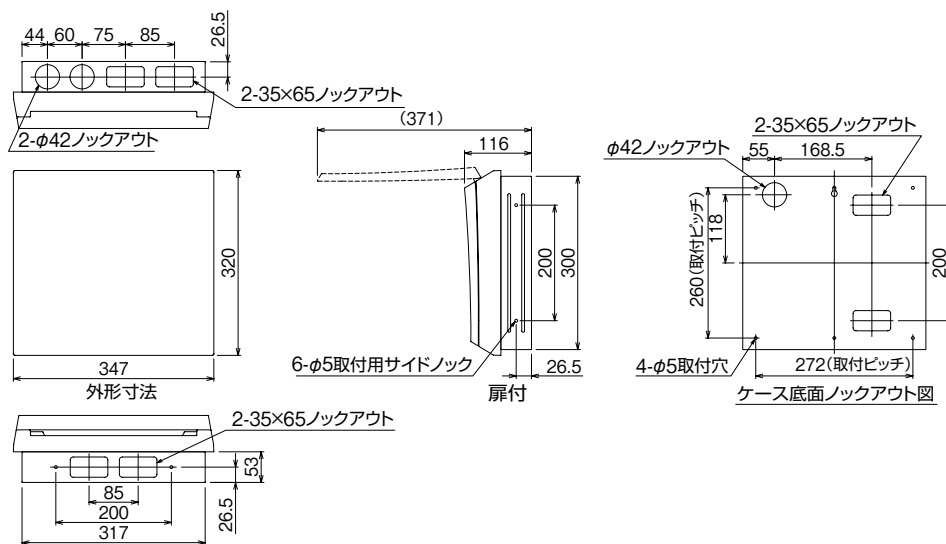

D

スタンダード

オール電化対応

発電システム対応

機能付

EV/PHV/回線付

官公庁対応

WHボタンスの他

森分岐ブリカ竪

オプション

資料

外形寸法図

生産終了品