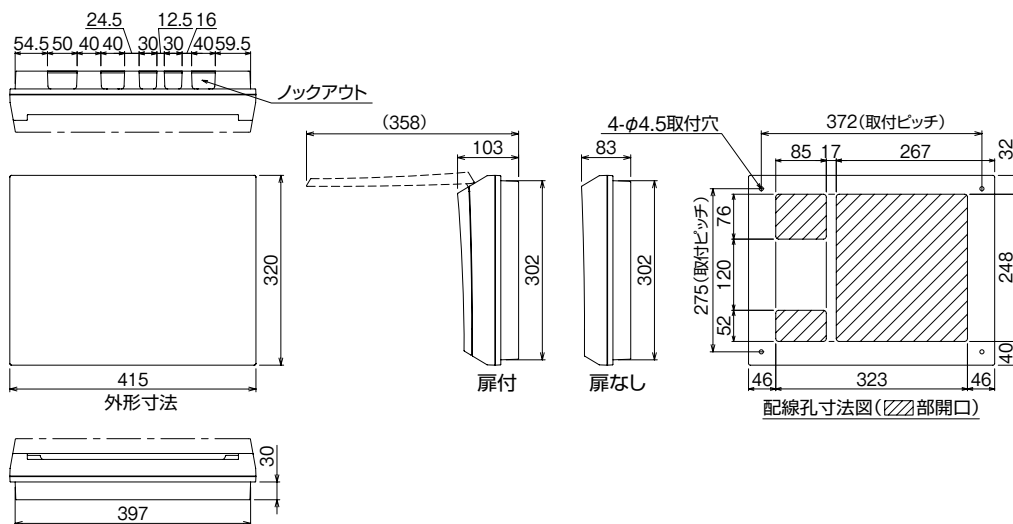

10

11

12

D

スタンダード

オール電化対応

発電システム対応

機能付

EV/PHV/回線付

官公庁対応

WHボタンスの他

森分岐ブリカ竪

オプション

資料

外形寸法図

生産終了品