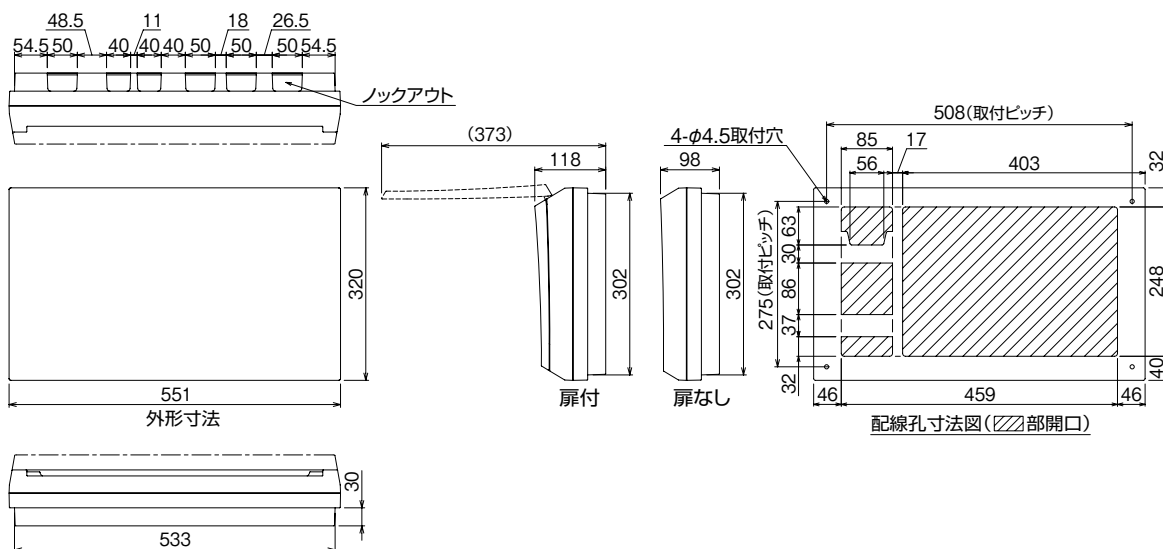

4

5

6

D

スタンダード

オール電化対応

発電システム対応

機能付

EV/PHV/回線付

官公庁対応

WMボタンスの他

森分岐ブリカ露

オプション

資料

外形寸法図

生産終了品