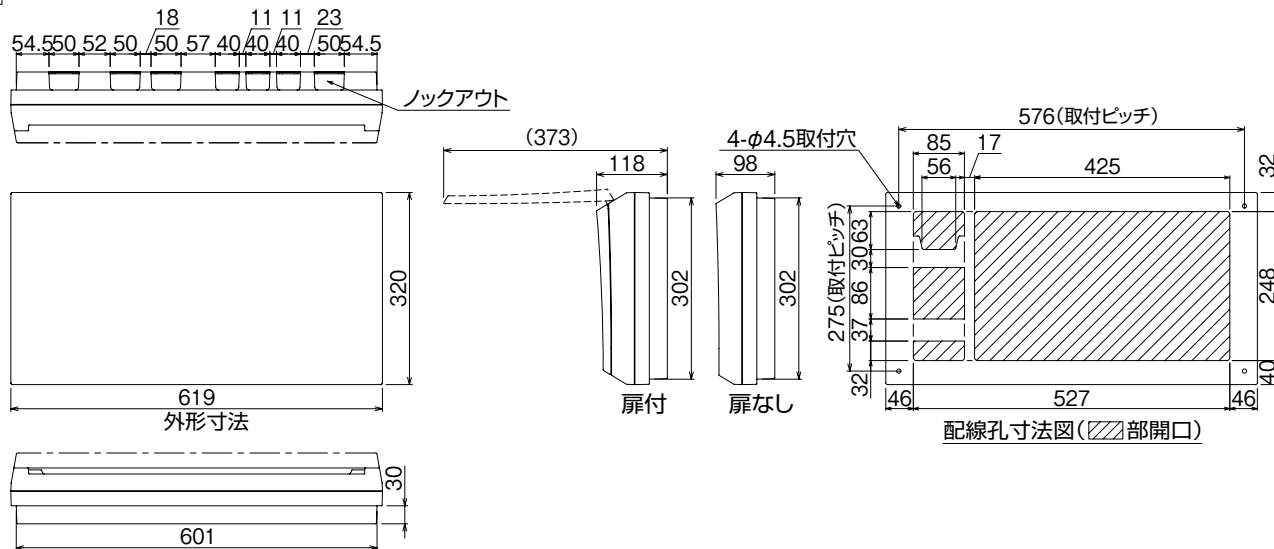

4

5

6

D

スタンダード

オール電化対応

発電システム対応

機能付

EV/PHV/回線付

官公庁対応

WMボタンスの他

森分岐ブリカ露

オプション

資料

外形寸法図

生産終了品