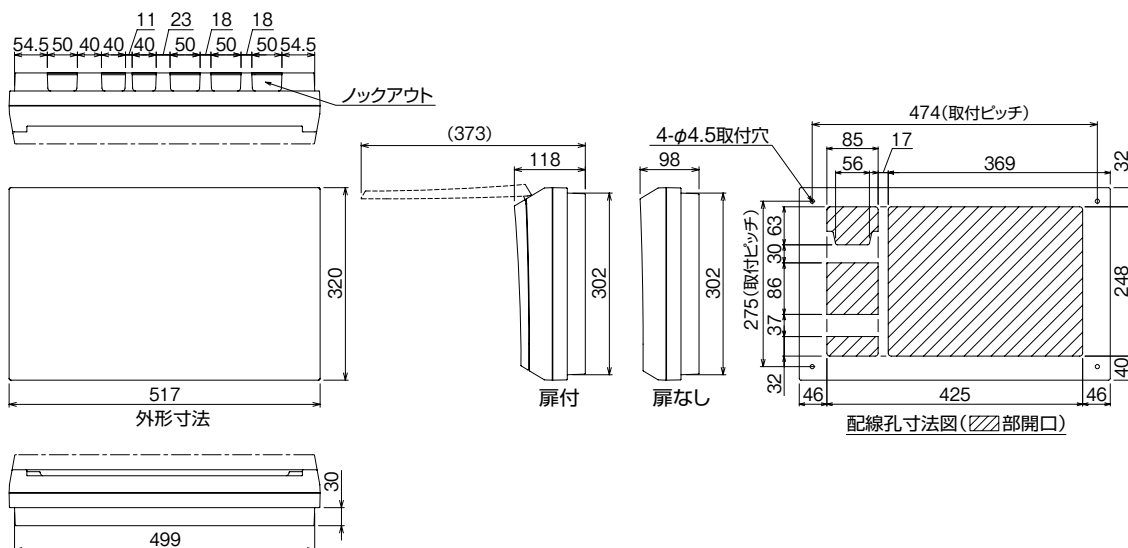

4

5

6

D

スタンダード

オール電化対応

発電システム対応

機能付

EV/PHV/回線付

官公庁対応

WMボタンスの他

森分岐ブリカ露

オプション

資料

外形寸法図

生産終了品