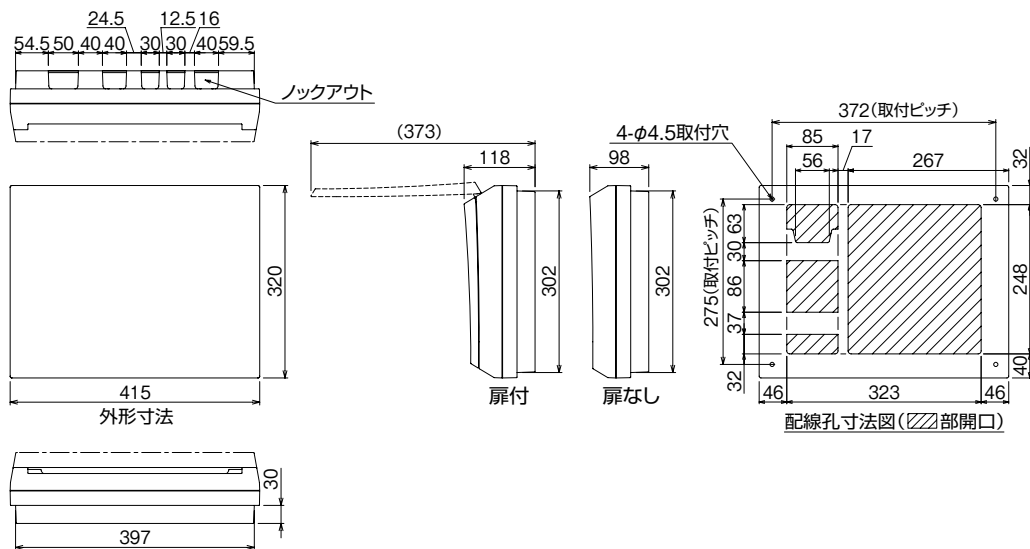

外形寸法図

1

2

3

D

スタンダード

オール電化対応

発電システム対応

機能付

EV/PHV/回路付

官公庁対応

WHボックスその他

轟分岐ブレーカ露

オプション

資料

外形寸法図