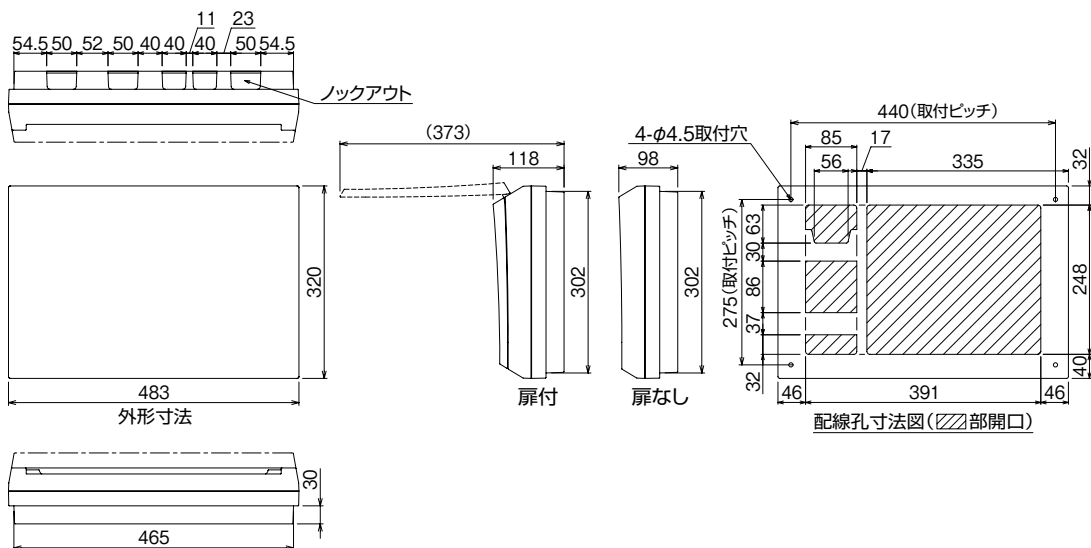

外形寸法図

1

2

3

D

スタンダード

オール電化対応

発電システム対応

機能付

EV/PHV/回路付

官公庁対応

WHボックスその他

轟分岐ブレーカ露

オプション

資料

外形寸法図