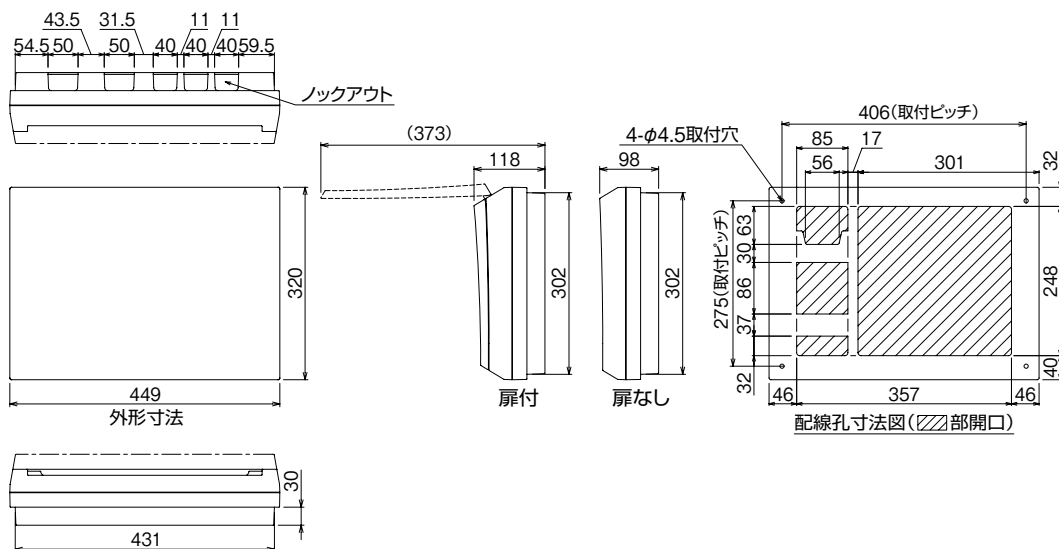

外形寸法図

1

2

3

D

スタンダード

オール電化対応

発電システム対応

機能付

EV/PHV/回路付

官公庁対応

WHボックスその他

轟分岐ブレーカ露

オプション

資料

外形寸法図