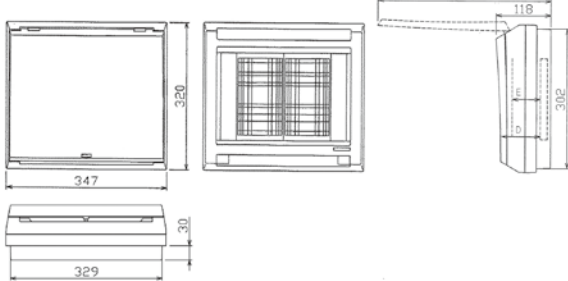

従来形のパールミニフラット(扉付)と同デザインのボックスです。

型式名称	納期区分	ご注文品番	標準価格(円)	ボックス寸法(mm)			木板寸法(mm)			木板上取付有効内寸法(mm)		仕様	外形寸法図
				タテ	ヨコ	フカサ	タテ	ヨコ	アツサ	D	E		
SP-M1	◎	SPM1	2,500	320	160	110	175	75	15	85	56	木板ベース	D-220 47
SP-M2	◎	SPM2	4,950	320	364	110	175	279	15	85	56	木板ベース	D-220 48

外形寸法図

パールデクト

SP-MA1L、SP-MA1S、SP-YA1L、SP-YA1S

SP-MA2

パールミニフラット