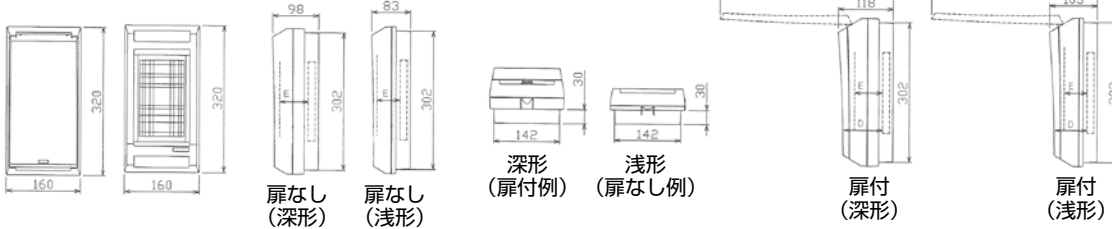

従来形のパールミニフラット(扉付)と同デザインのボックスです。

型式名称	納期区分	ご注文品番	標準価格(円)	ボックス寸法(mm)			木板寸法(mm)			木板上取付有効内寸法(mm)		仕様	外形寸法図
				タテ	ヨコ	フカサ	タテ	ヨコ	アツサ	D	E		
SP-M1	◎	SPM1	2,500	320	160	110	175	75	15	85	56	木板ベース	D-220 47
SP-M2	◎	SPM2	4,950	320	364	110	175	279	15	85	56	木板ベース	D-220 48

外形寸法図

パールデクト

SP-MA1L、SP-MA1S、SP-YA1L、SP-YA1S

SP-MA2

パールミニフラット