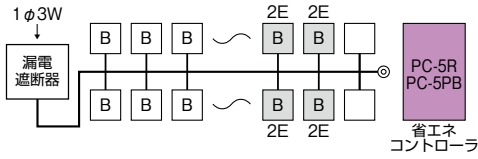

パールテクト

リミッター
スペースなし
全電力管内向け

省エネコントローラPC-5B組込
ピークカット機能付住宅用分電盤

機能付住宅用分電盤

扉付

扉なし

露出・半埋込形兼用
プラスチック製

単3 主幹	単3中性線欠相保護付漏電遮断器			
	40A, 50A	GBU-53・1HEC	100A	GBU-103・1HKC
	60A	GBU-63・1HEC		
	75A	GBU-73・1HKC		

分岐	パールテクトブレーカ
	BC-1NA(2P1E20A)
	BC-2NA(2P2E20A)

色:マンセル8GY9.7/0.2

MAG - PC5

YAG - PC5

パールテクト(扉付)

パールテクト(扉なし)

回路例

分岐回路数 +予備回路数	主幹 (A)	分岐回路		パールテクト(扉付)			パールテクト(扉なし)			外形寸法(mm)				外形 寸法 図	
		2P1E	2P2E	納期 区分	ご注文品番	標準価格 (円)	納期 区分	ご注文品番	標準価格 (円)	タテ	ヨコ	フカサ			総 高さ (A)
												扉付	扉なし		
10+2	40	8	2	⑤	MAG34102PC5	69,000	⑤	YAG34102PC5	68,000	320	449	118	98	60	D-208 [2]
	50			⑤	MAG35102PC5	69,000	⑤	YAG35102PC5	68,000						
	60			⑤	MAG36102PC5	69,000	⑤	YAG36102PC5	68,000						
14+2	50	10	4	⑤	MAG35142PC5	75,500	⑤	YAG35142PC5	73,300	320	483	118	98	60	D-208 [3]
	60			⑤	MAG36142PC5	75,500	⑤	YAG36142PC5	73,300						
	75			⑤	MAG37142PC5	81,500	⑤	YAG37142PC5	79,000					100	
18+2	50	14	4	⑤	MAG35182PC5	83,500	⑤	YAG35182PC5	81,100	320	517	118	98	60	D-209 [4]
	60			⑤	MAG36182PC5	83,500	⑤	YAG36182PC5	81,100						
	75			⑤	MAG37182PC5	89,500	⑤	YAG37182PC5	86,900					100	
22+2	50	16	6	⑤	MAG35222PC5	91,500	⑤	YAG35222PC5	87,800	320	551	118	98	60	D-209 [5]
	60			⑤	MAG36222PC5	91,500	⑤	YAG36222PC5	87,800						
	75			⑤	MAG37222PC5	97,500	⑤	YAG37222PC5	93,700					100	
26+2	60	20	6	⑤	MAG36262PC5	100,000	⑤	YAG36262PC5	92,100	320	619	118	98	60	D-209 [6]
	75			⑤	MAG37262PC5	104,500	⑤	YAG37262PC5	100,500						
30+2	75	24	6	⑤	MAG37302PC5	111,500	⑤	YAG37302PC5	104,800	320	619	118	98	100	D-209 [6]
	100			⑤	MAG310302PC5	122,600	⑤	YAG310302PC5	115,500						
34+2	75	28	6	⑤	MAG37342PC5	118,600	⑤	YAG37342PC5	108,800	320	687	118	98	100	D-210 [7]
	100			⑤	MAG310342PC5	129,600	⑤	YAG310342PC5	119,800						