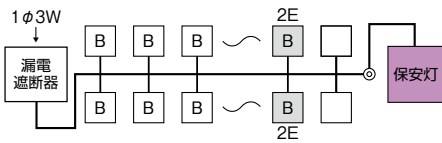

保安灯付住宅用分電盤

機能付住宅用分電盤	
扉付	扉なし
露出・半埋込形兼用 プラスチック製	

単3 主幹	単3中性線欠相保護付漏電遮断器			
	40A・50A	GBU-53・1HEC	100A	GBU-103・1HKC
	60A	GBU-63・1HEC		
	75A	GBU-73・1HKC		

分岐	パールテクトブレーカ
	BC-1NA(2P1E20A)
	BC-2NA(2P2E20A)

色:マンセル8GY9.7/0.2

パールテクト(扉付)

パールテクト(扉なし)

回路例

分岐回路数 +予備回路数	主幹 (A)	分岐回路		パールテクト(扉付)			パールテクト(扉なし)			外形寸法(mm)					
		2P1E	2P2E	納期 区分	ご注文品番	標準価格 (円)	納期 区分	ご注文品番	標準価格 (円)	タテ	ヨコ	フカサ		総寸法 (A)	外形 寸法 図
												扉付	扉なし		
6+2	40	4	2	⑦	MAG34062EL	31,500	⑦	YAG34062EL	30,700	320	415	118	98	60	D-208 [1]
	50			⑦	MAG35062EL	31,500	⑦	YAG35062EL	30,700						
10+2	40	8	2	⑦	MAG34102EL	37,600	⑦	YAG34102EL	36,600	320	449	118	98	60	D-208 [2]
	50			⑦	MAG35102EL	37,600	⑦	YAG35102EL	36,600						
	60			⑦	MAG36102EL	37,600	⑦	YAG36102EL	36,600						
14+2	40	10	4	⑦	MAG34142EL	44,100	⑦	YAG34142EL	41,900	320	483	118	98	60	D-208 [3]
	50			⑦	MAG35142EL	44,100	⑦	YAG35142EL	41,900						
	60			⑦	MAG36142EL	44,100	⑦	YAG36142EL	41,900						
	75			⑦	MAG37142EL	50,100	⑦	YAG37142EL	47,600					100	
18+2	50	14	4	⑦	MAG35182EL	52,100	⑦	YAG35182EL	49,700	320	517	118	98	60	D-209 [4]
	60			⑦	MAG36182EL	52,100	⑦	YAG36182EL	49,700						
	75			⑦	MAG37182EL	58,100	⑦	YAG37182EL	55,500						
	100			⑦	MAG310182EL	69,000	⑦	YAG310182EL	66,100					100	
22+2	60	16	6	⑦	MAG36222EL	60,100	⑦	YAG36222EL	56,400	320	551	118	98	60	D-209 [5]
	75			⑦	MAG37222EL	66,100	⑦	YAG37222EL	62,300						
	100			⑦	MAG310222EL	77,100	⑦	YAG310222EL	72,900					100	
26+2	75	20	6	⑦	MAG37262EL	73,100	⑦	YAG37262EL	69,100	320	619	118	98	100	D-209 [6]
	100			⑦	MAG310262EL	84,100	⑦	YAG310262EL	79,800						
30+2	75	24	6	⑦	MAG37302EL	80,100	⑦	YAG37302EL	73,400	320	619	118	98	100	D-209 [6]
	100			⑦	MAG310302EL	91,200	⑦	YAG310302EL	84,100						
34+2	75	28	6	⑦	MAG37342EL	87,200	⑦	YAG37342EL	77,400	320	687	118	98	100	D-210 [7]
	100			⑦	MAG310342EL	98,200	⑦	YAG310342EL	88,400						