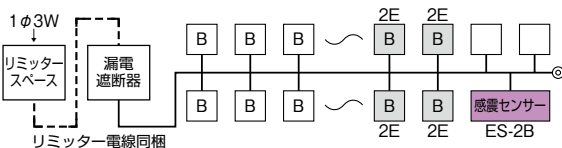

機能付住宅用分電盤	
扉付	扉なし
露出・半埋込形兼用 プラスチック製	

単3 主幹	単3中性線欠相保護付漏電遮断器			分岐	パールテクトブレーカ	
	40A・50A	GBU-53・1HEC			BC-1NA(2P1E20A)	
	60A	GBU-63・1HEC			BC-2NA(2P2E20A)	
	75A	GBU-73・1HKC				

色:マンセル8GY9.7/0.2

MALG - ES2B

YALG - ES2B

パールテクト(扉付)

パールテクト(扉なし)

回路例

分岐回路数 +予備回路数	主幹 (A)	分岐回路		パールテクト(扉付)			パールテクト(扉なし)			外形寸法(mm)					
		2P1E	2P2E	納期 区分	ご注文品番	標準価格 (円)	納期 区分	ご注文品番	標準価格 (円)	タテ	ヨコ	フカサ		総寸法 (A)	外形 寸法 図
8+2	40	6	2	⑤	MALG34082ES2B	46,700	⑤	YALG34082ES2B	44,100	320	449	118	98	60	D-208
	50			⑤	MALG35082ES2B	46,700	⑤	YALG35082ES2B	44,100						[2]
12+2	40	10	2	⑤	MALG34122ES2B	54,300	⑤	YALG34122ES2B	49,500	320	483	118	98	60	D-208
	50			⑤	MALG35122ES2B	54,300	⑤	YALG35122ES2B	49,500						[3]
16+2	50	12	4	⑤	MALG35162ES2B	59,300	⑤	YALG35162ES2B	54,500	320	517	118	98	60	D-209
	60			⑤	MALG36162ES2B	59,300	⑤	YALG36162ES2B	54,500						[4]
20+2	60	16	4	⑤	MALG36202ES2B	66,300	⑤	YALG36202ES2B	60,000	320	551	118	98	60	D-209
	75			⑤	MALG37202ES2B	72,200	⑤	YALG37202ES2B	65,800					75	[5]
24+2	60	18	6	⑤	MALG36242ES2B	74,300	⑤	YALG36242ES2B	68,300	320	619	118	98	60	D-209
	75			⑤	MALG37242ES2B	80,300	⑤	YALG37242ES2B	74,300					75	[6]
28+2	60	22	6	⑤	MALG36282ES2B	83,200	⑤	YALG36282ES2B	77,200	320	619	118	98	60	D-209
	75			⑤	MALG37282ES2B	89,200	⑤	YALG37282ES2B	83,200					75	[6]
32+2	60	26	6	⑤	MALG36322ES2B	90,000	⑤	YALG36322ES2B	84,000	320	687	118	98	60	D-210
	75			⑤	MALG37322ES2B	96,000	⑤	YALG37322ES2B	90,000					75	[7]