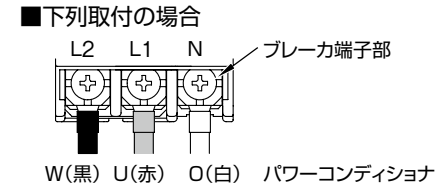

太陽光発電システム用ブレーカBU-52NSの
パワーコンディショナへの接続について

※上列取付と下列取付で端子配列が異なります。ご注意ください。

D

スタンダード

オール電化対応

発電システム対応

機能付

EV/HEV回路付

官公庁対応

WMボタンスの他

葬分岐ブロッカ

オフショ

資料

外形寸法図

生産終了品