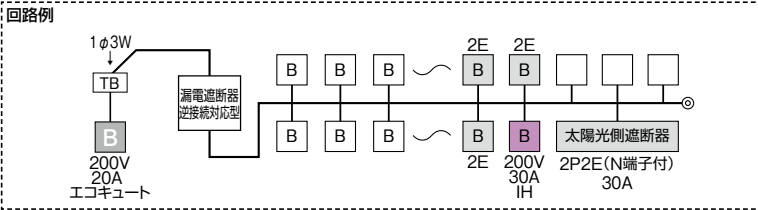

単3 主幹	単3中性線欠相保護付漏電遮断器			
	40A, 50A	GBU-53HEC	100A	GBU-103HKC
	60A	GBU-63HEC		
	75A	GBU-73HKC		

分岐	パールテクトブレーカ	
	BC-1NA (2P1E20A)	
	BC-2NA (2P2E20A)	
	BC-2NA (2P2E30A)	

色:マンセル8GY9.7/0.2

MAG - IT2B2

YAG - IT2B2

パールテクト(扉付) パールテクト(扉なし)

太陽光発電システム側遮断器
BU-52NS(N端子付)2P2E30A

分岐回路数 +予備回路数	主幹 (A)	分岐回路			パールテクト(扉付)				パールテクト(扉なし)				外形寸法(mm)			外形 寸法 図
		2P1E	2P2E	IH用 2P2E 30A 200V	納期 区分	ご注文品番	標準価格 (円)	納期 区分	ご注文品番	標準価格 (円)	タテ	ヨコ	フカサ	壁定格 (A)		
10+3	40	8	1	1	③	MAG34103IT2B2	52,800	③	YAG34103IT2B2	50,400	320	483	118	98	60	D-208 ③
	③				MAG35103IT2B2	52,800	③	YAG35103IT2B2	50,400							
	③				MAG36103IT2B2	52,800	③	YAG36103IT2B2	50,400							
14+3	40	10	3	1	③	MAG34143IT2B2	60,800	③	YAG34143IT2B2	58,400	320	517	118	98	60	D-209 ④
	③				MAG35143IT2B2	60,800	③	YAG35143IT2B2	58,400							
	③				MAG36143IT2B2	60,800	③	YAG36143IT2B2	58,400							
	③				MAG37143IT2B2	65,400	③	YAG37143IT2B2	63,000							
18+3	50	14	3	1	③	MAG35183IT2B2	68,800	③	YAG35183IT2B2	65,600	320	551	118	98	60	D-209 ⑤
	③				MAG36183IT2B2	68,800	③	YAG36183IT2B2	65,600							
	③				MAG37183IT2B2	73,400	③	YAG37183IT2B2	70,200							
	③				MAG310183IT2B2	85,800	③	YAG310183IT2B2	82,600							
22+3	60	16	5	1	③	MAG36223IT2B2	75,800	③	YAG36223IT2B2	72,000	320	619	118	98	60	D-209 ⑥
	③				MAG37223IT2B2	80,400	③	YAG37223IT2B2	76,600							
	③				MAG310223IT2B2	92,800	③	YAG310223IT2B2	89,000							
26+3	75	20	5	1	③	MAG37263IT2B2	87,900	③	YAG37263IT2B2	84,100	320	619	118	98	100	D-209 ⑥
	③				MAG310263IT2B2	99,300	③	YAG310263IT2B2	95,500							
30+3	75	24	5	1	③	MAG37303IT2B2	95,000	-	-	-	320	687	118	-	100	D-210 ⑦
	③				MAG310303IT2B2	107,000	-	-	-							
34+3	75	28	5	1	③	MAG37343IT2B2	101,600	-	-	-	320	789	118	-	100	D-210 ⑧
	③				MAG310343IT2B2	114,000	-	-	-							