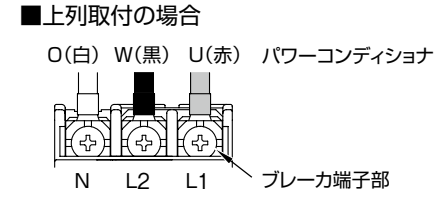

太陽光発電システム用ブレーカBU-52NSの
パワーコンディショナへの接続について

※上列取付と下列取付で端子配列が異なります。ご注意ください。

D

スタンダード

オール電化対応

発電システム対応

機能付

EV/HEV回路付

官公庁対応

WMボタンスの他

葬分岐ブロッカ

オフショ

資料

外形寸法図

生産終了品