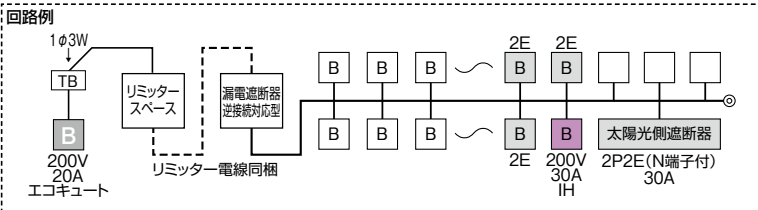

パールテクト

リミッター
スペース付
北海道・東北・東京・中部・
北陸・九州各電力管内向け

太陽光発電システム
IHクッキングヒーター
エコキュート(端子台付)

エコキュート用
ブレーカ

発電システム対応住宅用分電盤

扉付 **扉なし**

20A
BC-2NA

露出・半埋込形兼用
プラスチック製

単3 主幹	単3中性線欠相保護付漏電遮断器			分岐	パールテクトブレーカ		
	40A, 50A	GBU-53HEC			BC-1NA (2P1E20A)		
	60A	GBU-63HEC			BC-2NA (2P2E20A)		
	75A	GBU-73HKC			BC-2NA (2P2E30A)		

色:マンセル8GY9.7/0.2

MALG - IT2B2 **YALG - IT2B2**

パールテクト(扉付) パールテクト(扉なし)

太陽光発電システム側遮断器
BU-52NS(N端子付)2P2E30A

分岐回路数 +予備回路数	主幹 (A)	分岐回路			パールテクト(扉付)		パールテクト(扉なし)		外形寸法(mm)			外形 寸法 図				
		2P1E	2P2E	IH用 2P2E 30A 200V	納期 区分	ご注文品番	標準価格 (円)	納期 区分	ご注文品番	標準価格 (円)	タテ		ヨコ	フカサ 扉付 扉なし		
10+3	40	8	1	1	③	MALG34103IT2B2	63,800	③	YALG34103IT2B2	61,000	320	619	118	98	60	D-209 [6]
	③				MALG35103IT2B2	63,800	③	YALG35103IT2B2	61,000							
	③				MALG36103IT2B2	63,800	③	YALG36103IT2B2	61,000							
14+3	40	10	3	1	③	MALG34143IT2B2	73,200	③	YALG34143IT2B2	69,400	320	619	118	98	60	D-209 [6]
	③				MALG35143IT2B2	73,200	③	YALG35143IT2B2	69,400							
	③				MALG36143IT2B2	73,200	③	YALG36143IT2B2	69,400							
	③				MALG37143IT2B2	76,200	③	YALG37143IT2B2	72,400							
18+3	40	14	3	1	③	MALG34183IT2B2	80,300	③	YALG34183IT2B2	76,500	320	687	118	98	60	D-210 [7]
	③				MALG35183IT2B2	80,300	③	YALG35183IT2B2	76,500							
	③				MALG36183IT2B2	80,300	③	YALG36183IT2B2	76,500							
	③				MALG37183IT2B2	83,300	③	YALG37183IT2B2	79,500							
22+3	60	16	5	1	③	MALG36223IT2B2	88,300	③	YALG36223IT2B2	84,500	320	687	118	98	60	D-210 [7]
	75				③	MALG37223IT2B2	91,300	③	YALG37223IT2B2	87,500					75	
26+3	60	20	5	1	③	MALG36263IT2B2	95,100	-	-	-	320	789	118	-	60	D-210 [8]
	75				③	MALG37263IT2B2	98,100	-	-	-				75		
30+3	60	24	5	1	③	MALG36303IT2B2	102,300	-	-	-	320	789	118	-	60	D-210 [8]
	75				③	MALG37303IT2B2	105,300	-	-	-				75		

■上記以外の商品は、別途お問い合わせください。
■端子台容量 150A 定格適合電線 38mm²

太陽光発電システム用ブレーカBU-52NSの
パワーコンディショナへの接続について

※上列取付と下列取付で端子配列が異なります。ご注意ください。

■上列取付の場合

■下列取付の場合

この価格には消費税は含まれておりません。

納期区分:◎(当日出荷) ○(翌日出荷) ③・⑤・⑦・●(受注品) (詳細はD-1ページ)