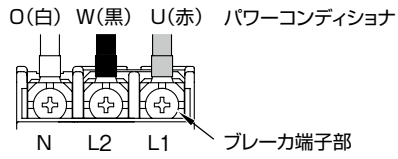

■上列取付の場合

■下列取付の場合