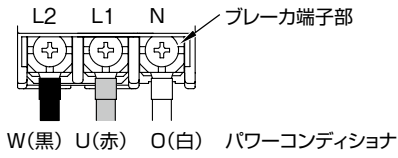

この価格には消費税は含まれておりません。

納期区分:◎(当日出荷) ○(翌日出荷) ③・⑤・⑦・●(受注品) (詳細はD-1ページ)

D

スタンダード

オール電化対応

発電システム対応

機能付

EV/HEV回路付

官公庁対応

WMボクスの他

轟分岐ブレーカ

オフショーン

資料

外形寸法図

生産終了品