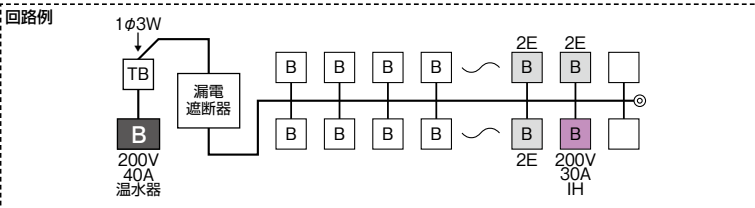

パールテクト

リミッター
スペースなし
全電力管内向け

電気温水器(端子台付)
IHクッキングヒーター

温水器用
ブレーカ

40A
B-52NA

オール電化対応住宅用分電盤

扉付 扉なし

露出・半埋込形兼用
プラスチック製

単3 主幹	単3中性線欠相保護付漏電遮断器			
	40A, 50A	GBU-53-1HEC	100A	GBU-103-1HKC
	60A	GBU-63-1HEC		
	75A	GBU-73-1HKC		

分岐	パールテクトブレーカ	
	BC-1NA(2P1E20A)	
	BC-2NA(2P2E20A)	
	BC-2NA(2P2E30A)	

色:マンセル8GY9.7/0.2

MAG - IB4

YAG - IB4

分岐回路数 +予備回路数	主幹 (A)	分岐回路				パールテクト(扉付)			パールテクト(扉なし)			外形寸法(mm)			外形 寸法 (A)	外形 寸法 図
		2P1E	2P2E	IH用 2P2E 30A 200V	納期 区分	ご注文品番	標準価格 (円)	納期 区分	ご注文品番	標準価格 (円)	タテ	ヨコ	フカサ 扉付 扉なし			
6+2	40	4	1	1	③ MAG34062IB4	31,500	③	YAG34062IB4	31,100	320	415	118	98	60	D-208 [1]	
	50				③ MAG35062IB4	31,500	③	YAG35062IB4	31,100							
	60				③ MAG36062IB4	31,500	③	YAG36062IB4	31,100							
10+2	40	8	1	1	③ MAG34102IB4	39,000	③	YAG34102IB4	38,900	320	449	118	98	60	D-208 [2]	
	50				③ MAG35102IB4	39,000	③	YAG35102IB4	38,900							
	60				③ MAG36102IB4	39,000	③	YAG36102IB4	38,900							
14+2	40	10	3	1	③ MAG34142IB4	46,600	③	YAG34142IB4	44,300	320	483	118	98	60	D-208 [3]	
	50				③ MAG35142IB4	46,600	③	YAG35142IB4	44,300							
	60				③ MAG36142IB4	46,600	③	YAG36142IB4	44,300							
	75				③ MAG37142IB4	52,500	③	YAG37142IB4	50,000					100		
18+2	50	14	3	1	③ MAG35182IB4	51,600	③	YAG35182IB4	49,300	320	517	118	98	60	D-209 [4]	
	60				③ MAG36182IB4	51,600	③	YAG36182IB4	49,300							
	75				③ MAG37182IB4	57,500	③	YAG37182IB4	54,900							
	100				③ MAG310182IB4	68,500	③	YAG310182IB4	65,900					100		
22+2	50	16	5	1	③ MAG35222IB4	58,600	③	YAG35222IB4	54,800	320	551	118	98	60	D-209 [5]	
	60				③ MAG36222IB4	58,600	③	YAG36222IB4	54,800							
	75				③ MAG37222IB4	64,500	③	YAG37222IB4	60,600							
	100				③ MAG310222IB4	75,500	③	YAG310222IB4	71,600					100		
26+2	60	20	5	1	③ MAG36262IB4	66,600	③	YAG36262IB4	63,100	320	619	118	98	60	D-209 [6]	
	75				③ MAG37262IB4	72,600	③	YAG37262IB4	69,100							
	100				③ MAG310262IB4	83,600	③	YAG310262IB4	80,100							
30+2	60	24	5	1	③ MAG36302IB4	77,500	-	-	-	320	619	118	-	60	D-209 [6]	
	75				③ MAG37302IB4	81,500	-	-	-							
	100				③ MAG310302IB4	92,500	-	-	-							
34+2	75	28	5	1	③ MAG37342IB4	88,400	-	-	-	320	687	118	-	100	D-210 [7]	
	100				③ MAG310342IB4	99,400	-	-	-							
38+2	75	32	5	1	③ MAG37382IB4	97,400	-	-	-	320	789	118	-	100	D-210 [8]	
	100				③ MAG310382IB4	109,000	-	-	-							

■上記以外の商品は、別途お問い合わせください。

■端子台容量150A 定格適合電線38mm²

D

スタンダード

オール電化対応

発電システム対応

機能付

EV/HEV回路付

官公庁対応

WMボクスの他

森分岐ブロッカー

オプション

資料

外形寸法図

生産終了品