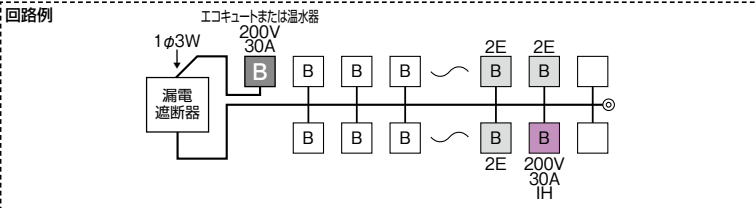

単3 主幹	単3中性線欠相保護付漏電遮断器			
	40A, 50A	GBU-53-1HEC	100A	GBU-103-1HKC
	60A	GBU-63-1HEC		
	75A	GBU-73-1HKC		

分岐	パールテクトブレーカ	
	BC-1NA (2P1E20A)	
	BC-2NA (2P2E20A)	
	BC-2NA (2P2E30A)	

色:マンセル8GY9.7/0.2

パールテクト(扉付)

パールテクト(扉なし)